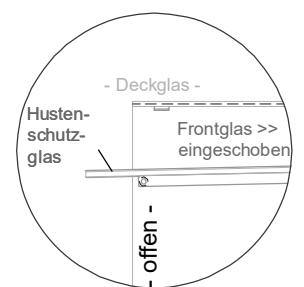

Masszeichnung

Einbauwärmeveritine BASIC Plus E-112-45 PRO

LEGENDE:

LED	= LED-Beleuchtung
WB	= Wärmebrücke
HP	= Heizplatte

[Art.Nr.: 521412]

Basic Plus E-112-45 PRO

(Detail "Easy Change")

(Detail Spiegelsystem)