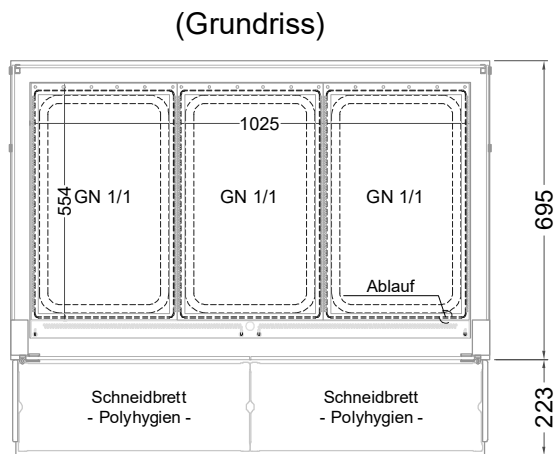

Masszeichnung

Einbauwärmeveritine BASIC Plus E-112-45 PRO

LEGENDE:

LED	= LED-Beleuchtung
WB	= Wärmebrücke
HP	= Heizplatte

[Art.Nr.: 521412]

Basic Plus E-112-45 PRO

(Detail "Easy Change")

(Detail Spiegelsystem)