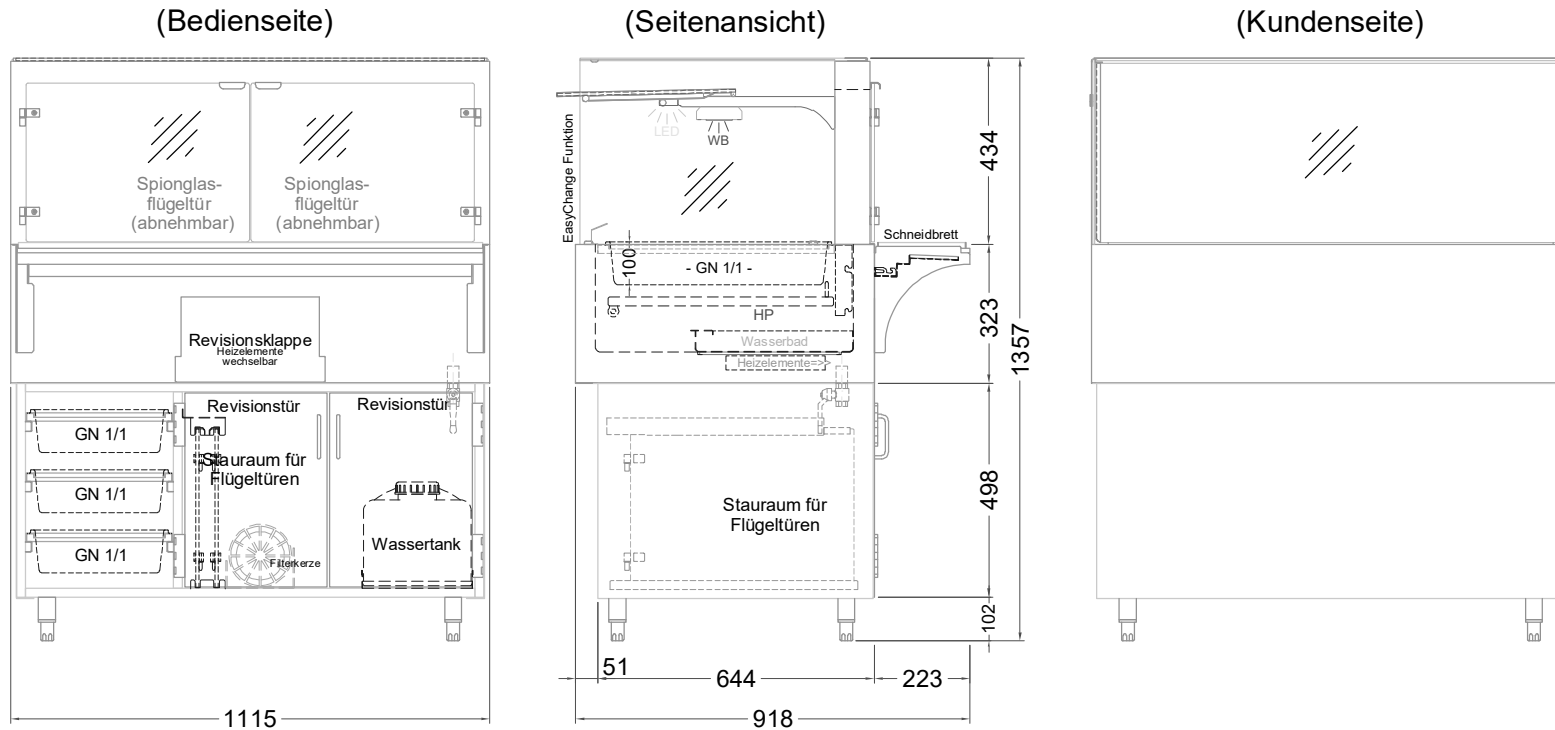

Masszeichnung

Einbauwärmeveritine BASIC Plus E-112-45 PRO

LEGENDE:

LED	= LED-Beleuchtung
WB	= Wärmebrücke
HP	= Heizplatte

[Art.Nr.: 521412]

Basic Plus E-112-45 PRO

(Detail "Easy Change")

(Detail Spiegelsystem)