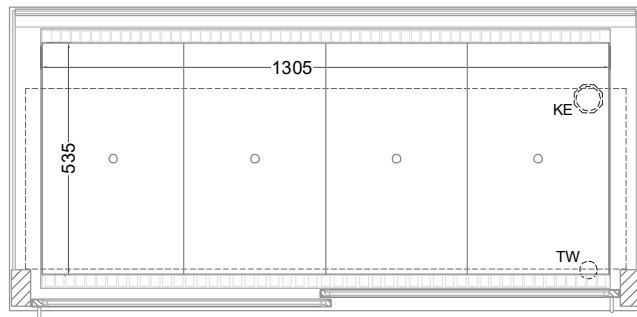

Masszeichnung

Einbaukühlvitrine Gastro GR-145-87-E R290

(Bedienseite)

(Seitenansicht)

(Kundenseite)

(Grundriss)

TW = Tauwasserablauf DNØ30
KE = Kälte-Elektro

[Art.Nr.: 357102]

Gastro GR-145-87-E R290