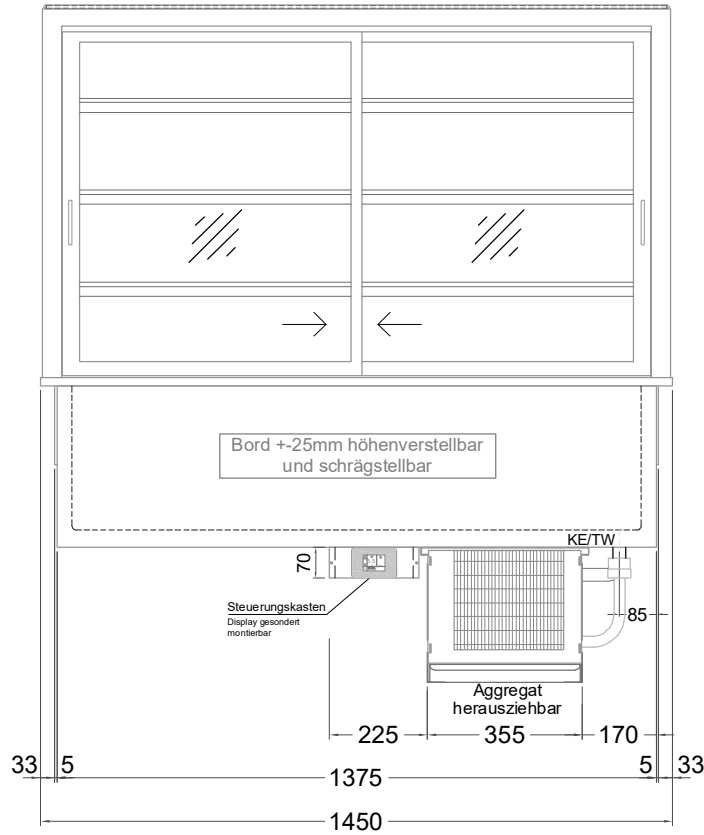

Masszeichnung

Einbaukühlvitrine Gastro GR-145-87-E R290

(Bedienseite)

(Seitenansicht)

(Kundenseite)

(Grundriss)

TW = Tauwasserablauf DNØ30
KE = Kälte-Elektro

[Art.Nr.: 357102]

Gastro GR-145-87-E R290