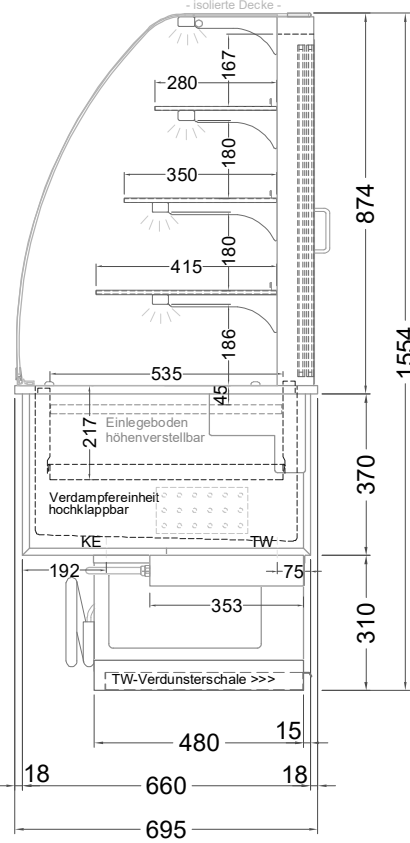

Masszeichnung

Einbaukühlvitrine Gastro GR-145-87-E R290

(Bedienseite)

(Seitenansicht)

(Kundenseite)

(Grundriss)

TW = Tauwasserablauf DNØ30
KE = Kälte-Elektro

[Art.Nr.: 357102]

Gastro GR-145-87-E R290