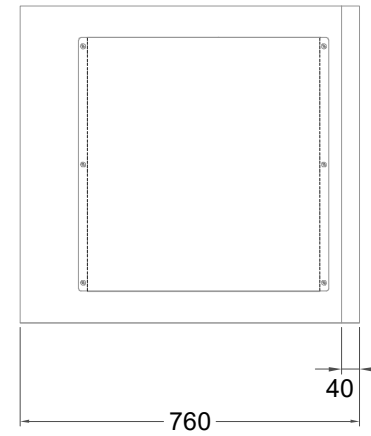

# Masszeichnung

## Backwarenkühltisch BKE 4-71-4T MFL (R-290)

[Art.Nr.: 31000717]

**BKE 4-71-4T**

- \* KL...Kälteleitungen
- \* TW...Tauwasser - in der Rückwand geführt, selbstständige Verdunstung über Aggregatabwärme, kein bauseitiger Ablauf erforderlich
- \* ⚡ Elektroanschluss