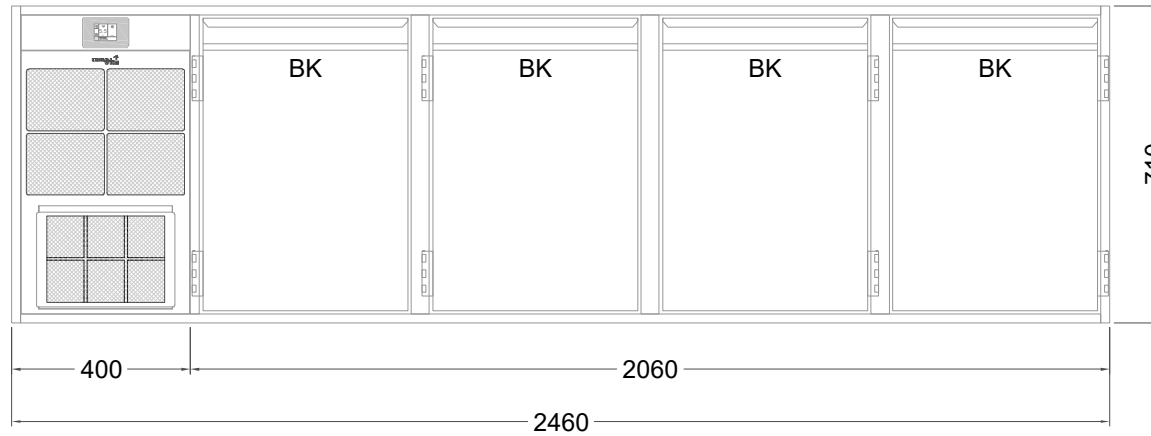

# Masszeichnung

## Backwarenkühltisch BKE 4-71-4T MFL (R-290)

[Art.Nr.: 31000717]

**BKE 4-71-4T**

- \* KL...Kälteleitungen
- \* TW...Tauwasser - in der Rückwand geführt, selbstständige Verdunstung über Aggregatabwärme, kein bauseitiger Ablauf erforderlich
- \* ⚡ Elektroanschluss