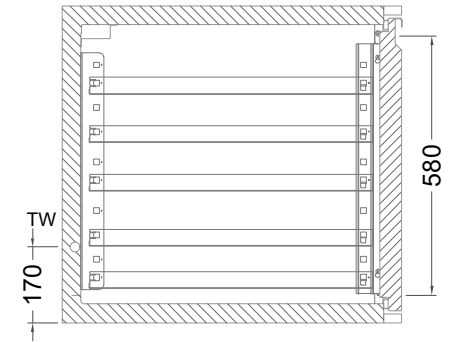

# Masszeichnung

## Backwarenkühltisch BKE 4-71-4T MFL (R-290)

[Art.Nr.: 31000717]

**BKE 4-71-4T**

- \* KL...Kälteleitungen
- \* TW...Tauwasser - in der Rückwand geführt, selbstständige Verdunstung über Aggregatabwärme, kein bauseitiger Ablauf erforderlich
- \* ⚡ Elektroanschluss