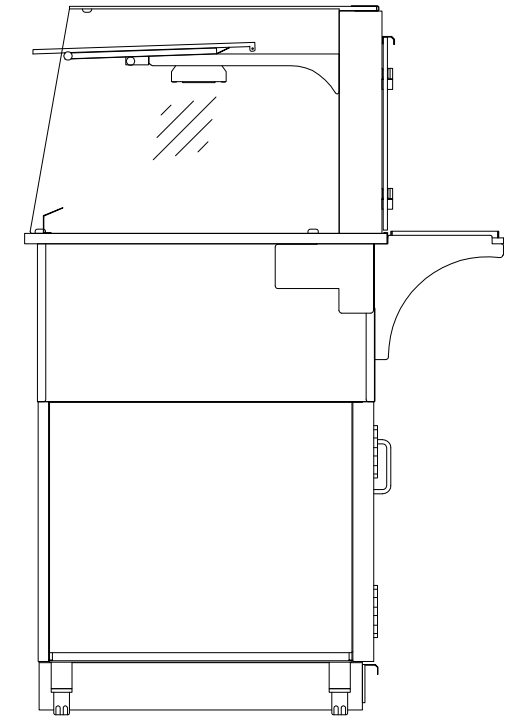

## Einbauwärmevitrine BASIC Plus S-146-45 - Slide in

[Art. 484520423]

(Bedienseite)

(Schnitt A-A)

(Seitenansicht)

(Grundriss)

(Detail "Easy Change")

(Detail Spiegelsystem)