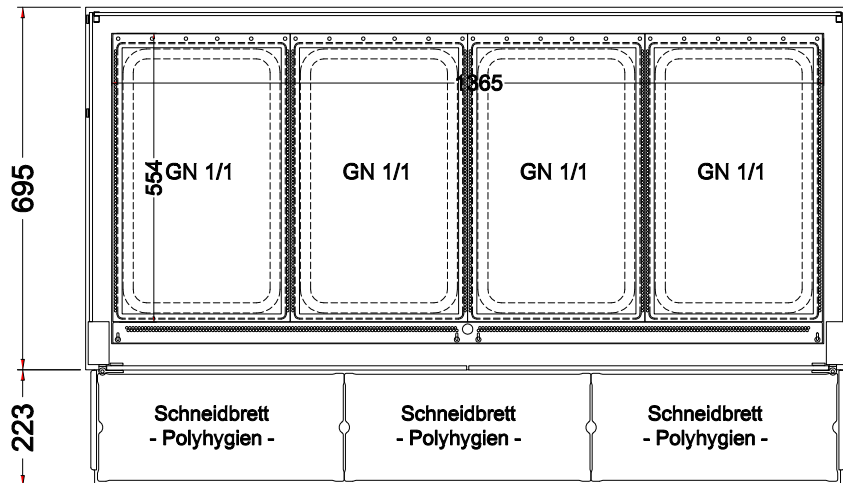

## Einbauwärmevitrine BASIC Plus S-146-45 - Slide in

[Art. 484520423]

(Bedienseite)

(Schnitt A-A)

(Seitenansicht)

(Grundriss)

(Detail "Easy Change")

(Detail Spiegelsystem)