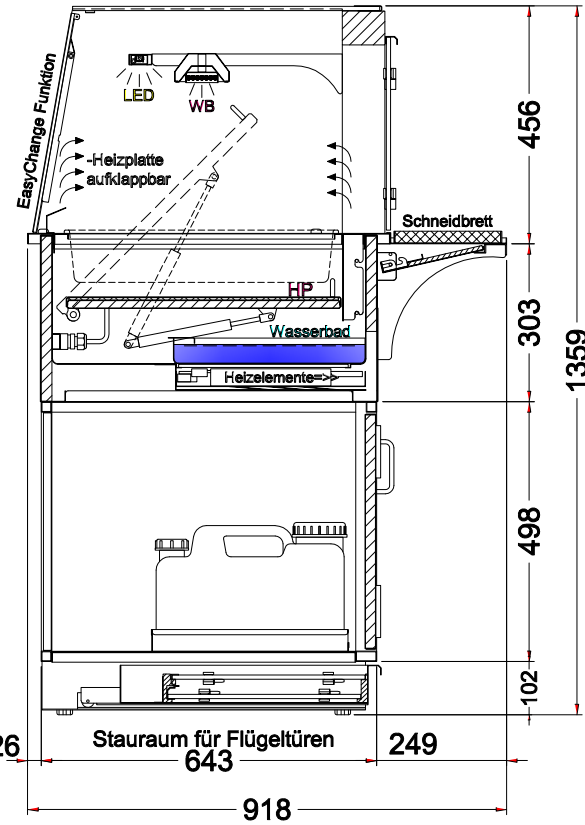

# Masszeichnung

## Einbauwärmevitrine BASIC Plus S-146-45 - Slide in

[Art. 484520423]

(Bedienseite)

(Schnitt A-A)

(Seitenansicht)

(Grundriss)

(Detail "Easy Change")

(Detail Spiegelsystem)