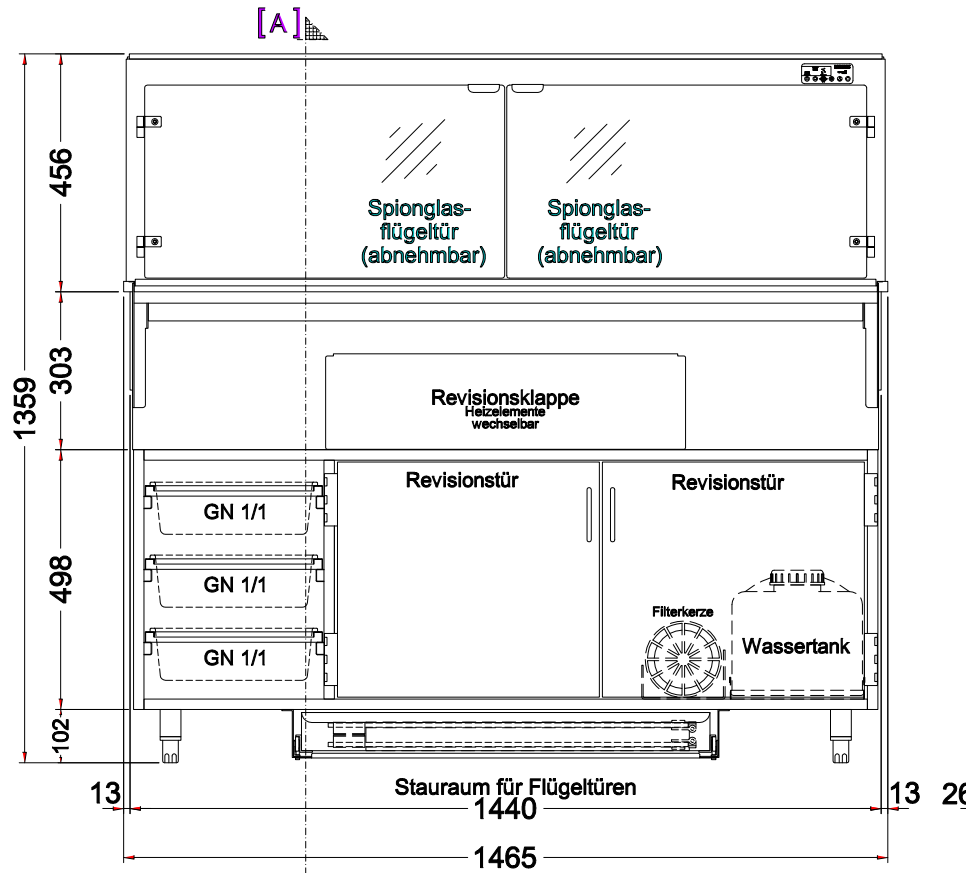

# Masszeichnung

## Einbauwärmevitrine BASIC Plus S-146-45 - Slide in

[Art. 484520423]

(Bedienseite)

(Schnitt A-A)

(Seitenansicht)

(Grundriss)

(Detail "Easy Change")

(Detail Spiegelsystem)