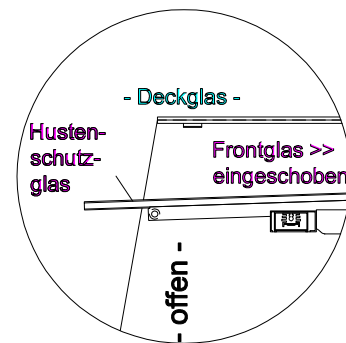

## Einbauwärmevitrine BASIC Plus S-146-45 - Slide in

[Art. 484520423]

(Bedienseite)

(Schnitt A-A)

(Seitenansicht)

(Grundriss)

(Detail "Easy Change")

(Detail Spiegelsystem)