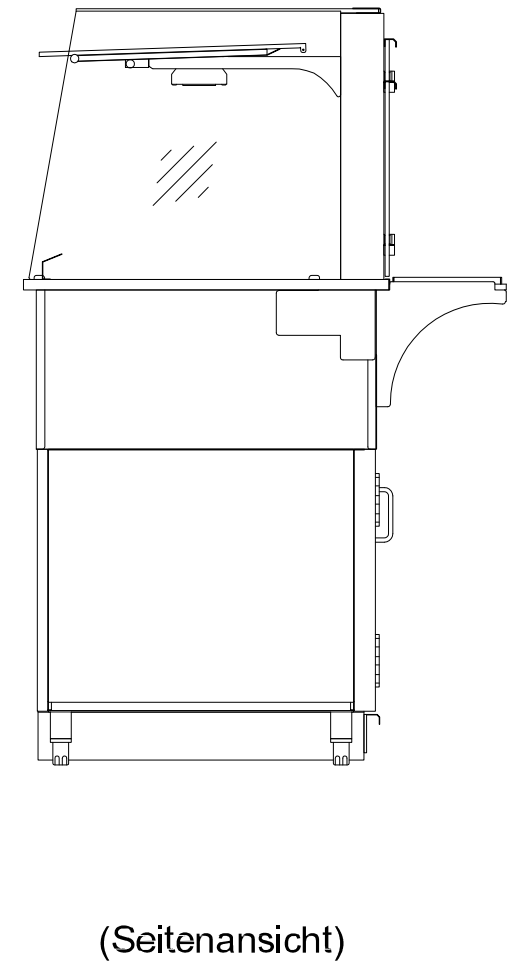

Masszeichnung

Einbauwärmevitrine BASIC Plus S-146-53 - Slide in

[Art. 484520223]

(Grundriss)

(Detail "Easy Change")

(Detail Spiegelsystem)