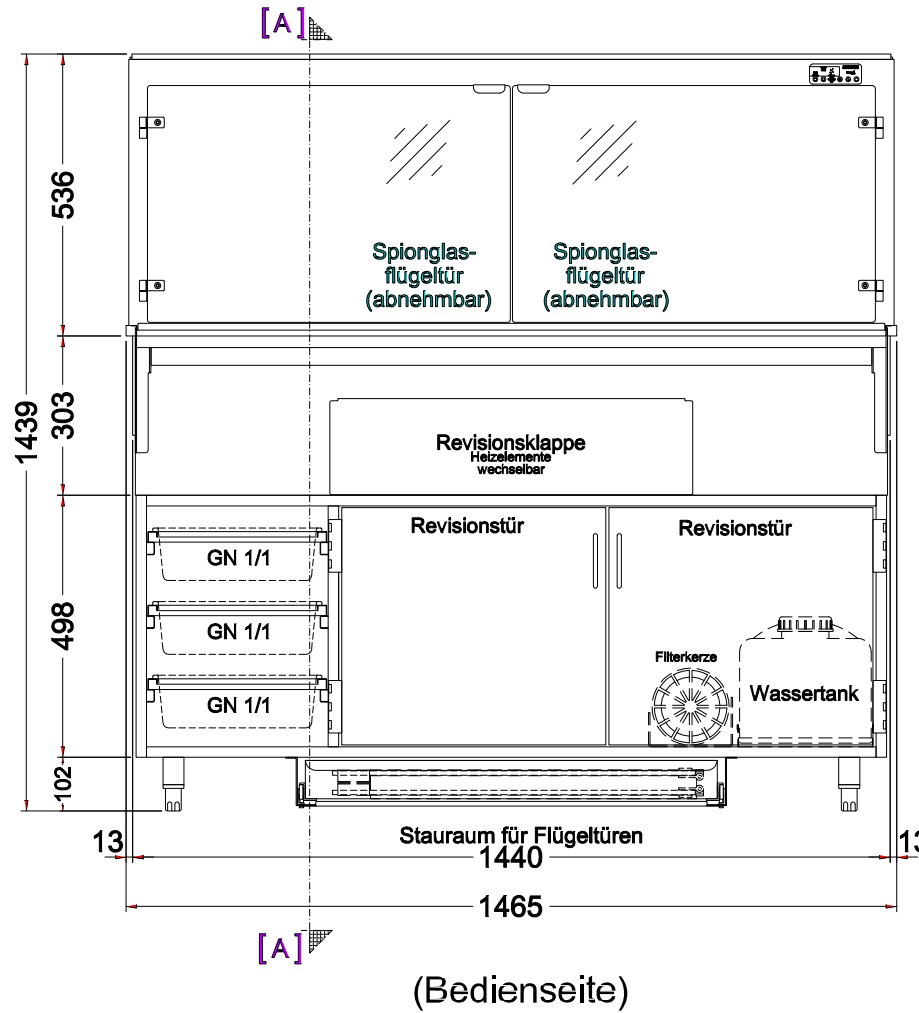

Masszeichnung

Einbauwärmevitrine BASIC Plus S-146-53 - Slide in

[Art. 484520223]

(Grundriss)

(Detail "Easy Change")

(Detail Spiegelsystem)