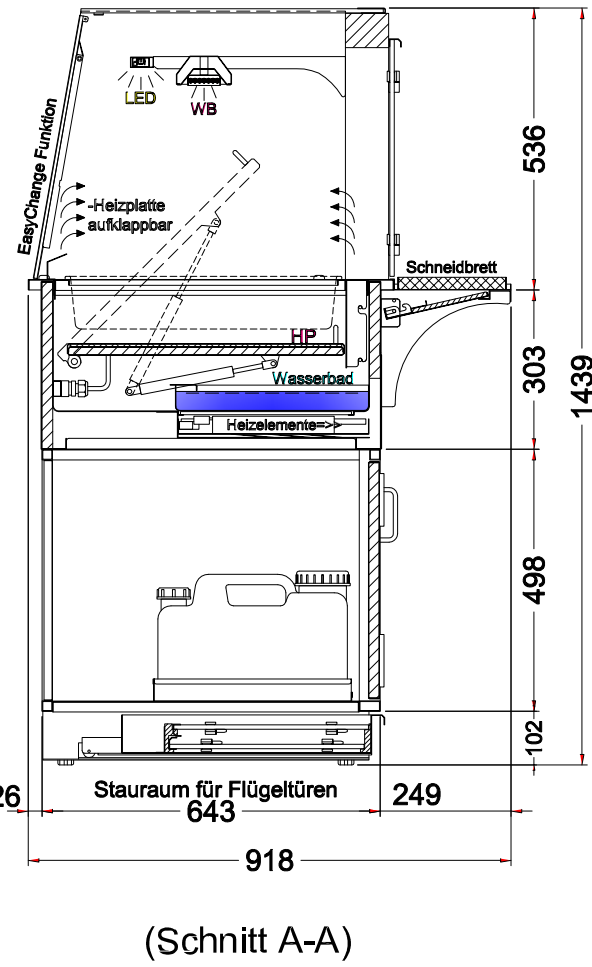

Masszeichnung

Einbauwärmevitrine BASIC Plus S-146-53 - Slide in

[Art. 484520223]

(Grundriss)

(Detail "Easy Change")

(Detail Spiegelsystem)