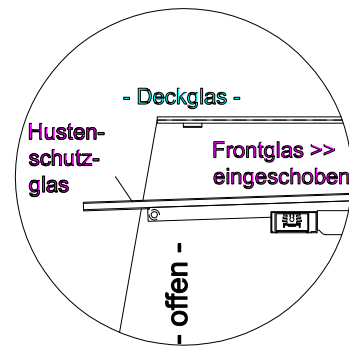

Masszeichnung

Einbauwärmevitrine BASIC Plus S-146-53 - Slide in

[Art. 484520223]

(Grundriss)

(Detail "Easy Change")

(Detail Spiegelsystem)