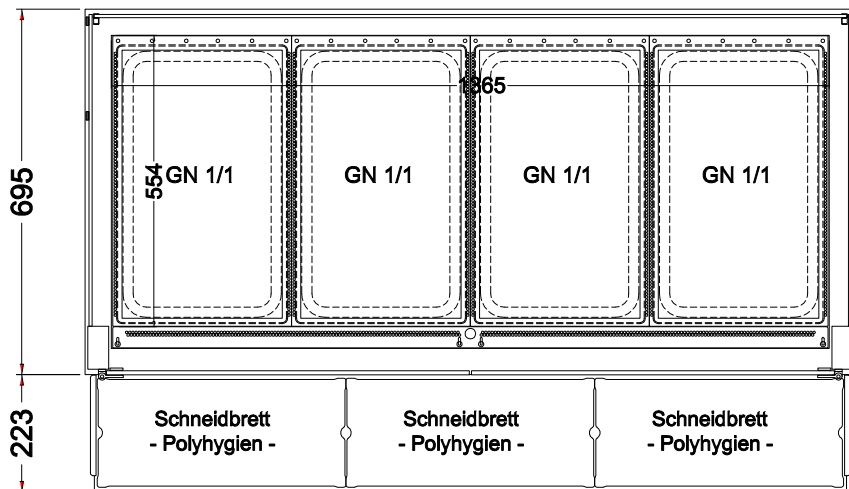

Masszeichnung

Einbauwärmevitrine BASIC Plus S-146-53 - Slide in

[Art. 484520223]

(Grundriss)

(Detail "Easy Change")

(Detail Spiegelsystem)