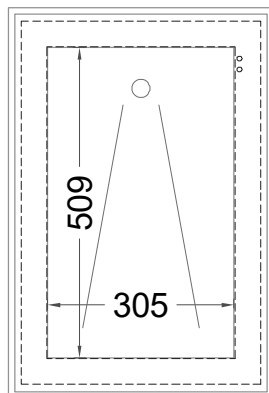

Masszeichnung

Einbaukühlwanne EBS 1-1-E R-290

(Bedienseite)

(Seitenansicht)

(Grundriss)

[Art.Nr.: 253301]

EBS 1-1-E R290

Elektronisches Thermostat