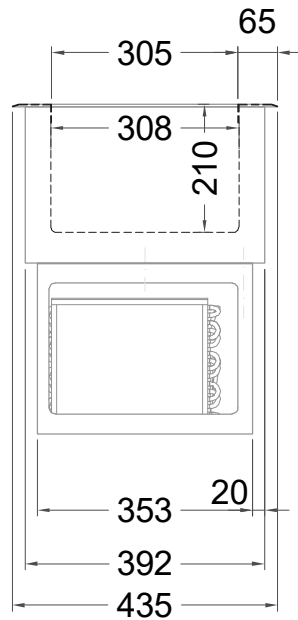

Masszeichnung

Einbaukühlwanne EBS 1-1-E R-290

(Bedienseite)

(Seitenansicht)

(Grundriss)

[Art.Nr.: 253301]

EBS 1-1-E R290

Elektronisches Thermostat