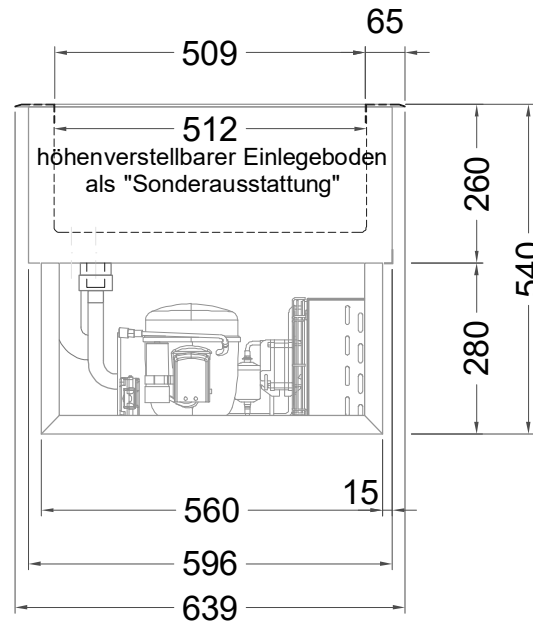

Masszeichnung

Einbaukühlwanne EBS 1-1-E R-290

(Bedienseite)

(Seitenansicht)

(Grundriss)

[Art.Nr.: 253301]

EBS 1-1-E R290

Elektronisches Thermostat