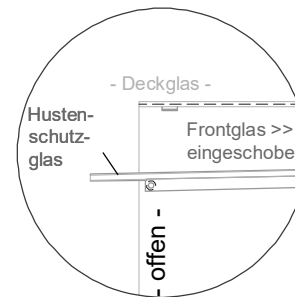

Masszeichnung

Einbauwärmeveritrine BASIC Plus E-44-45

LEGENDE:

LED	= LED-Beleuchtung
WB	= Wärmebrücke
HP	= Heizplatte

[Art.Nr.: 520410]

Basic Plus E-44-45

(Detail "Easy Change")

(Detail Spiegelsystem)