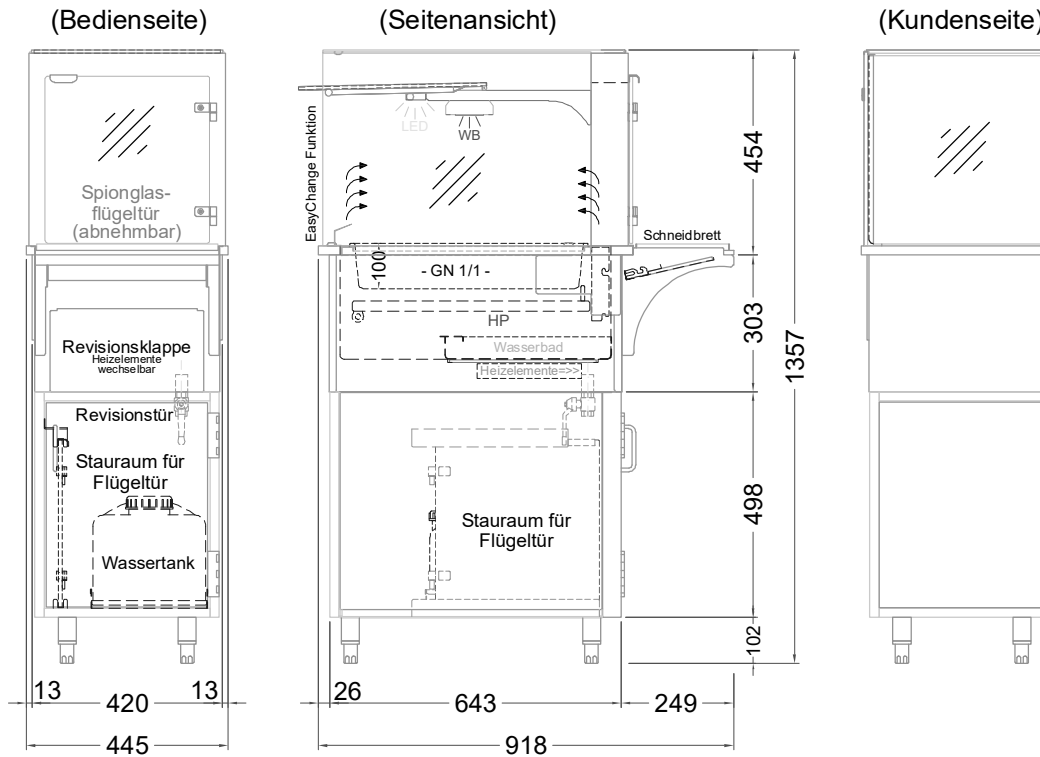

Masszeichnung

Einbauwärmeveritrine BASIC Plus E-44-45

LEGENDE:

LED	= LED-Beleuchtung
WB	= Wärmebrücke
HP	= Heizplatte

[Art.Nr.: 520410]

Basic Plus E-44-45

(Detail "Easy Change")

(Detail Spiegelsystem)