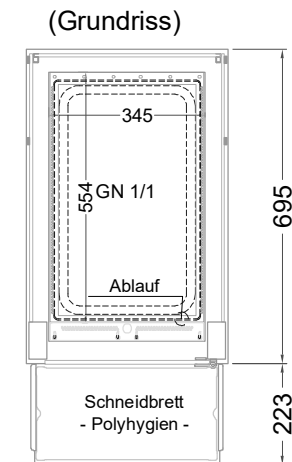

Masszeichnung

Einbauwärmeveritrine BASIC Plus E-44-45

LEGENDE:

LED	= LED-Beleuchtung
WB	= Wärmebrücke
HP	= Heizplatte

[Art.Nr.: 520410]

Basic Plus E-44-45

(Detail "Easy Change")

(Detail Spiegelsystem)