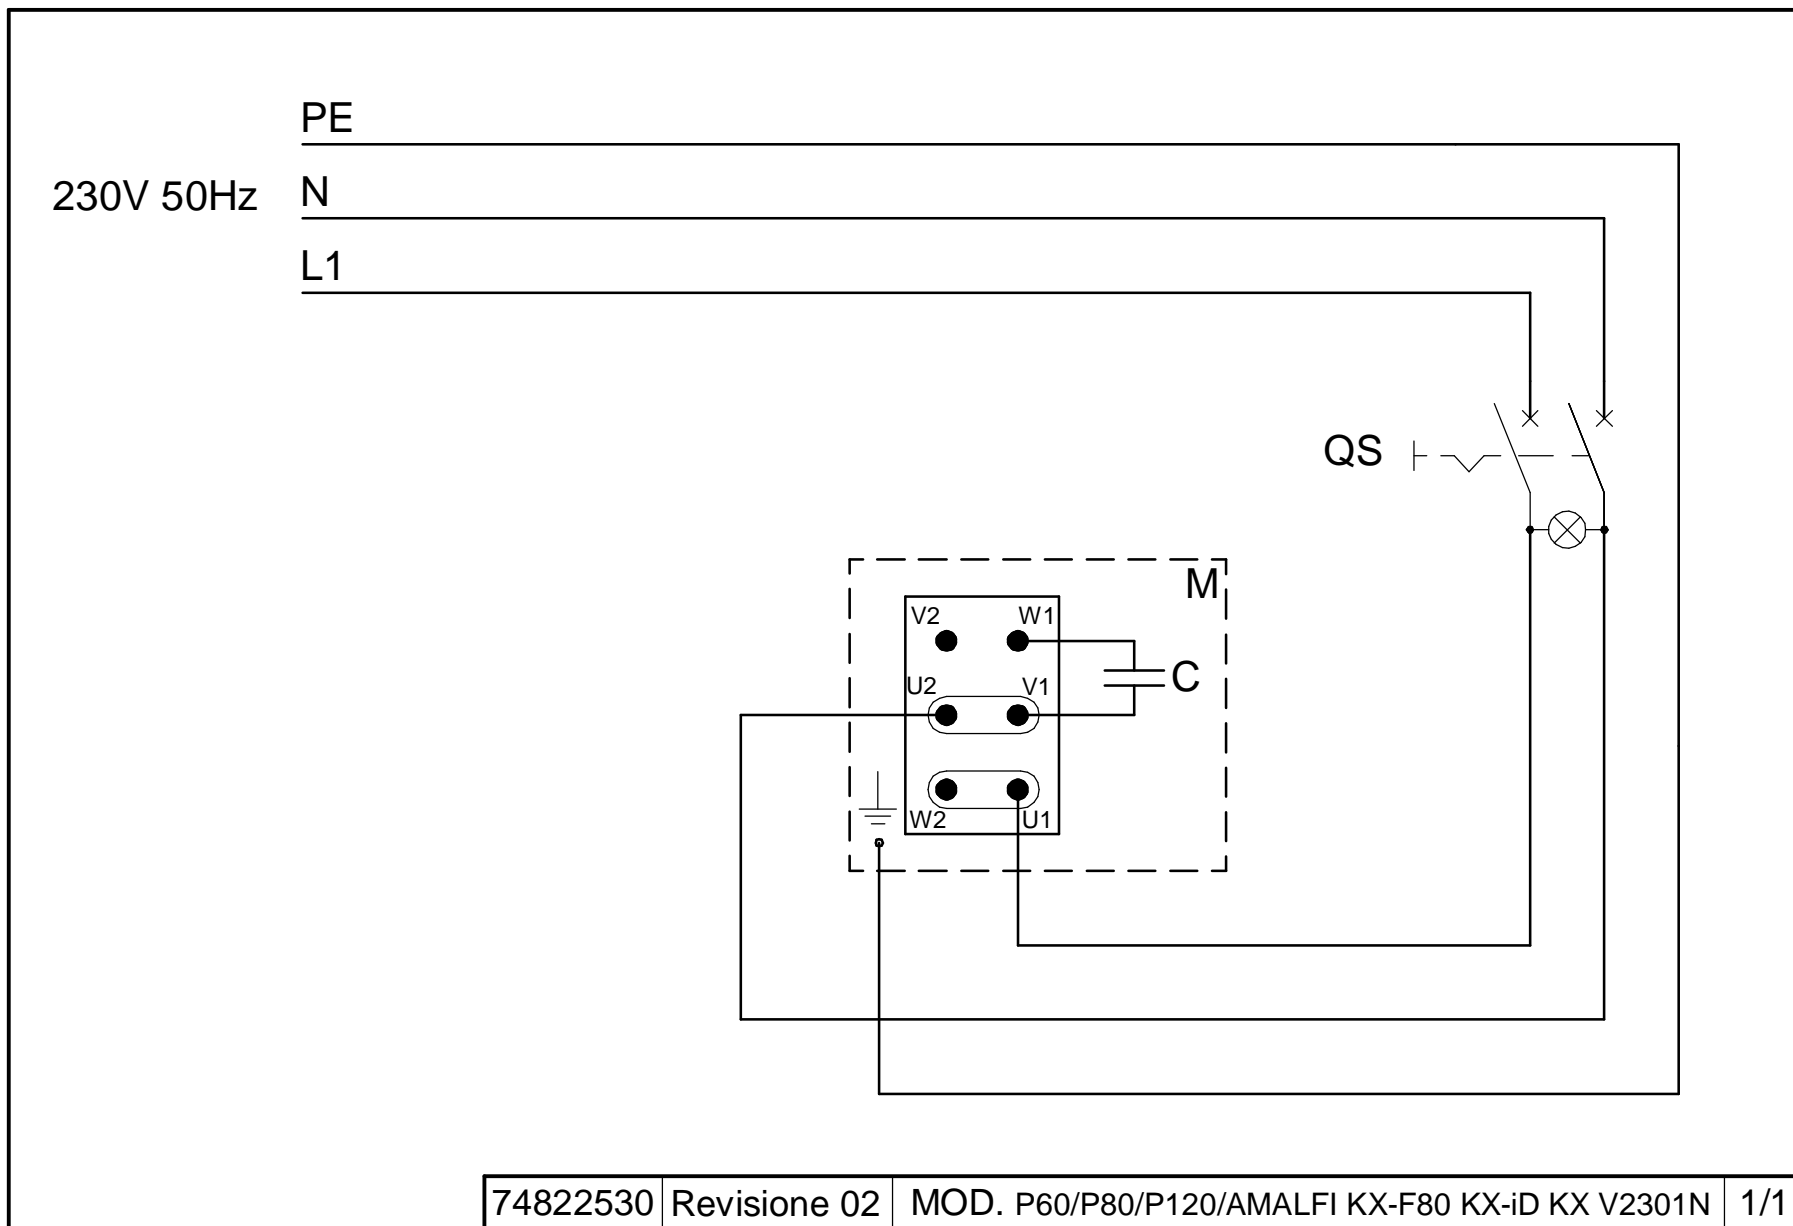

V 230 1N

Rif.	Denominazione	Designation	Denomination	Bezeichnung	Denominación
ILC	Interruttore luce camera	Internal light switch	Interrupteur lumière chambre	Lichtschalter Ofen	Interruptor de la luz cámara
IRU	Interruttore resistenza umidificatore	Humidifier heating element switch	Interrupteur résistance humidificateur	Schalter Widerstand Luftbefeuchter	Interruptor resistencia del humectadores
ITC	Interruttore termostato	Thermostat switch	Interrupteur thermostat	Thermostatschalter	Interruptor termostato
TC	Termostato	Thermostat	Thermostat	Thermostat	Termostato
STC	Spia termostato	Thermostat light	Led du thermostat	Thermostatkontrolleuchte	Testigo termostato
LC	Luce	Light	Lumière	Licht	Luz
RX	Resistenze	Heating elements	Résistances	Widerstände	Resistencias
RXU	Resistenze umidificatore	Humidifier heating elements	Résistances humidificateur	Widerstände Luftbefeuchter	Resistencias humectador
			74821030	P60E/P80E/P120E/AMALFI L	P60E/P80E/P120E LU V230 1N

74822530 | Revisione 02 | MOD. P60/P80/P120/AMALFI KX-F80 KX-iD KX V2301N | 1/1

Rif.	Denominazione	Designation	Denomination	Bezeichnung	Denominación
QS	Interruttore	Switch	Interrupteur	Schalter	Interrupitor
M	Motore elettrico	Motor	Moteur	Motor	Motor
C	Condensatore	Condenser	Condenseur	Kondensator	Condensador
			74822530	P60E/P80E/P120E/AMALFI KX -F80 KX - iD KX V230 1N	