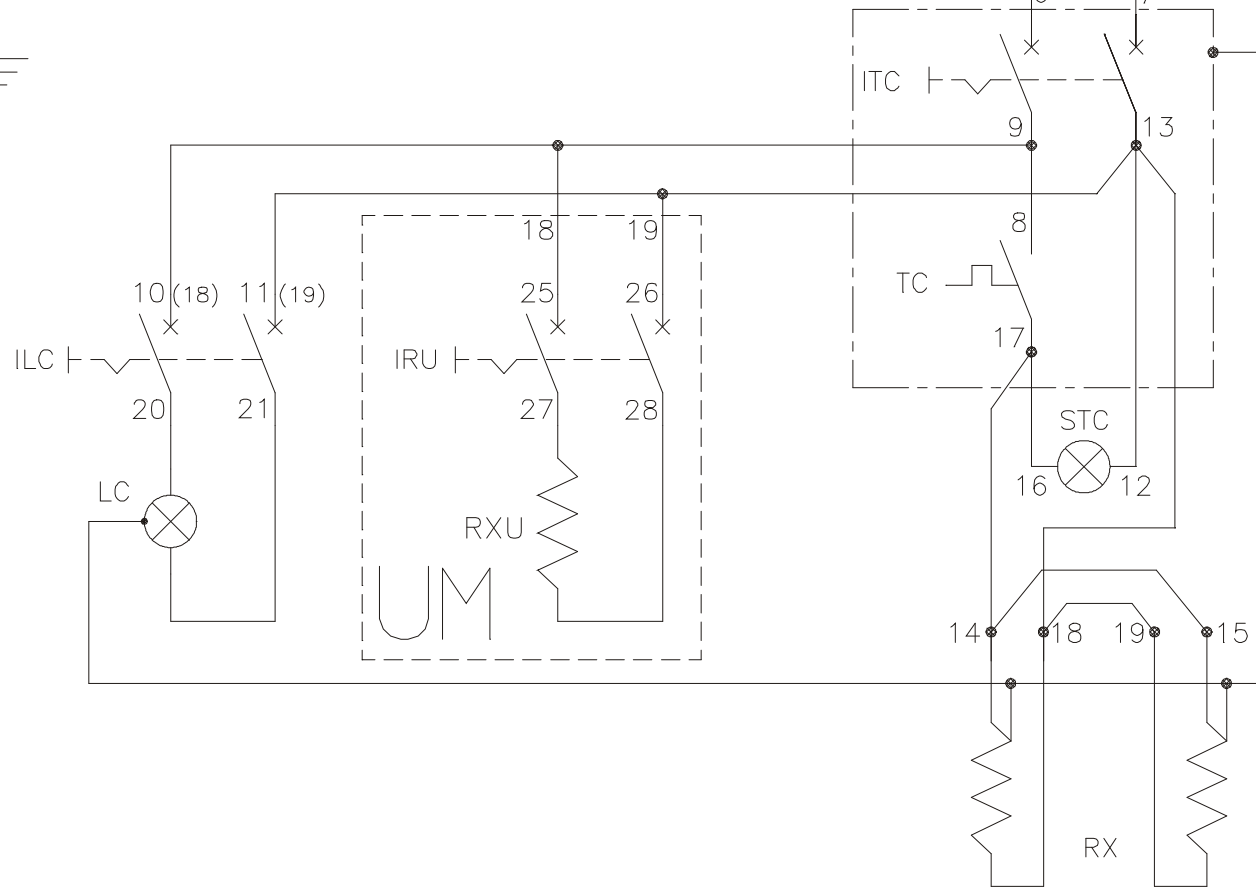

V 230 1N

Rif.	Denominazione	Designation	Denomination	Bezeichnung	Denominación
ILC	Interruttore luce camera	Internal light switch	Interrupteur lumière chambre	Lichtschalter Ofen	Interruptor de la luz cámara
IRU	Interruttore resistenza umidificatore	Humidifier heating element switch	Interrupteur résistance humidificateur	Schalter Widerstand Luftbefeuchter	Interruptor resistencia del humectadores
ITC	Interruttore termostato	Thermostat switch	Interrupteur thermostat	Thermostatschalter	Interruptor termostato
TC	Termostato	Thermostat	Thermostat	Thermostat	Termostato
STC	Spia termostato	Thermostat light	Led du thermostat	Thermostatkontrolleuchte	Testigo termostato
LC	Luce	Light	Lumière	Licht	Luz
RX	Resistenze	Heating elements	Résistances	Widerstände	Resistencias
RXU	Resistenze umidificatore	Humidifier heating elements	Résistances humidificateur	Widerstände Luftbefeuchter	Resistencias humectador
			74821030	P60E/P80E/P120E/AMALFI L	P60E/P80E/P120E LU V230 1N

74822530 | Revisione 02 | MOD. P60/P80/P120/AMALFI KX-F80 KX-iD KX V2301N | 1/1

Rif.	Denominazione	Designation	Denomination	Bezeichnung	Denominación
QS	Interruttore	Switch	Interrupteur	Schalter	Interrupitor
M	Motore elettrico	Motor	Moteur	Motor	Motor
C	Condensatore	Condenser	Condenseur	Kondensator	Condensador
			74822530	P60E/P80E/P120E/AMALFI KX -F80 KX - iD KX V230 1N	