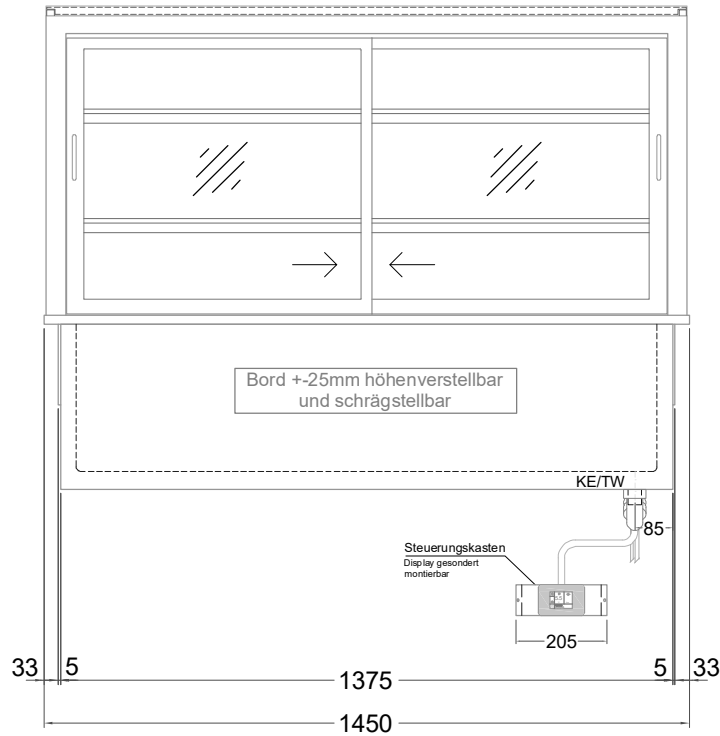

Masszeichnung

Einbaukühlvitrine Green GE-145-71-Z

(Bedienseite)

(Seitenansicht)

(Kundenseite)

(Grundriss)

TW = Tauwasserablauf DNØ30
KE = Kälte-Elektro

[Art.Nr.: 356437]

Green GE-145-71-Z