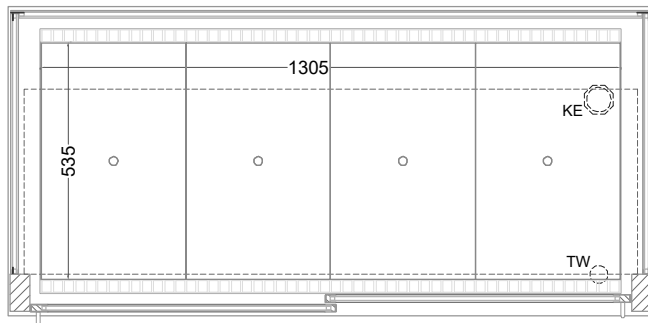

Masszeichnung

Einbaukühlvitrine Green GE-145-71-Z

(Bedienseite)

(Seitenansicht)

(Kundenseite)

(Grundriss)

TW = Tauwasserablauf DNØ30
KE = Kälte-Elektro

[Art.Nr.: 356437]