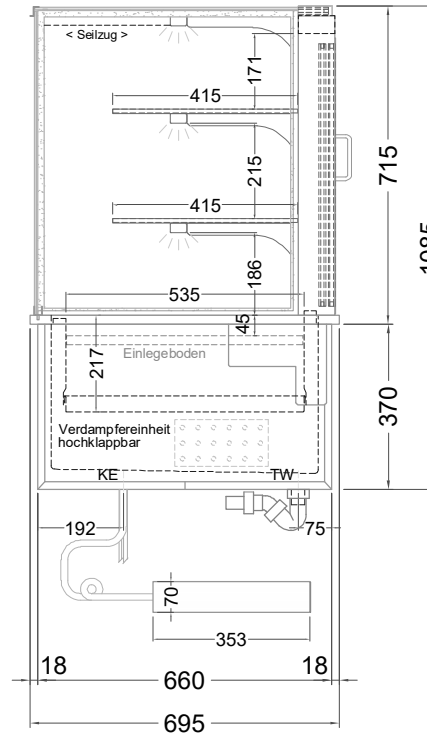

Masszeichnung

Einbaukühlvitrine Green GE-145-71-Z

(Bedienseite)

(Seitenansicht)

(Kundenseite)

(Grundriss)

TW = Tauwasserablauf DNØ30
KE = Kälte-Elektro

[Art.Nr.: 356437]