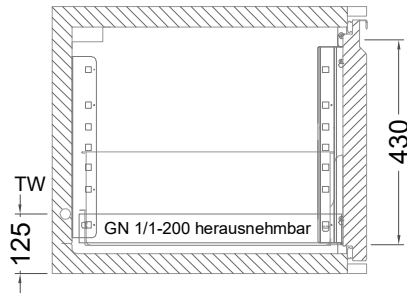

Masszeichnung

Kühltisch (4 Abteile) UBE 4-56-4T MFL (R-290)

[Art.Nr.: 31000599]

UBE 4-56-4T

- * KL...Kälteleitungen
- * TW...Tauwasser - kein bauseitiger Ablauf erforderlich

Türelement

1 Zug

2 Züge 1/2-1/2

1 Zug mit herausnehmbarem Ladeneinsatz

2 Züge 1/2-1/2 mit herausnehmbaren Ladeneinsätzen