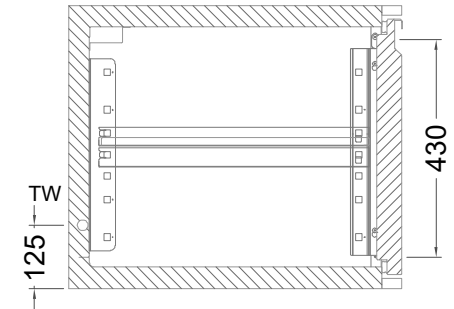

Masszeichnung

Kühltisch (4 Abteile) UBE 4-56-4T MFL (R-290)

[Art.Nr.: 31000599]

UBE 4-56-4T

- * KL...Kälteleitungen
- * TW...Tauwasser - kein bauseitiger Ablauf erforderlich

Türelement

1 Zug

2 Züge 1/2-1/2

1 Zug mit herausnehmbarem Ladeneinsatz

2 Züge 1/2-1/2 mit herausnehmbaren Ladeneinsätzen