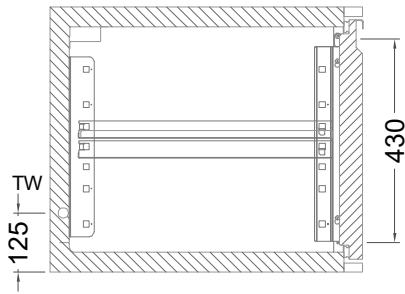

Masszeichnung

Kühltisch (4 Abteile) UBE 4-56-4T MFL (R-290)

[Art.Nr.: 31000599]

UBE 4-56-4T

- * KL...Kälteleitungen
- * TW...Tauwasser - kein bauseitiger Ablauf erforderlich

Türelement

1 Zug

2 Züge 1/2-1/2

1 Zug mit herausnehmbarem Ladeneinsatz

2 Züge 1/2-1/2 mit herausnehmbaren Ladeneinsätzen