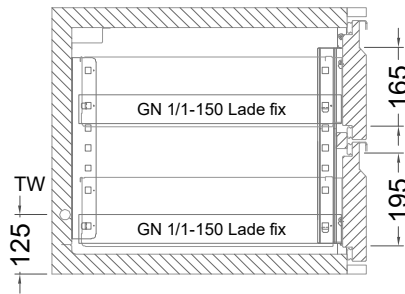

Masszeichnung

Kühltisch (4 Abteile) UBE 4-56-4T MFL (R-290)

[Art.Nr.: 31000599]

UBE 4-56-4T

- * KL...Kälteleitungen
- * TW...Tauwasser - kein bauseitiger Ablauf erforderlich

Türelement

1 Zug

2 Züge 1/2-1/2

1 Zug mit herausnehmbarem Ladeneinsatz

2 Züge 1/2-1/2 mit herausnehmbaren Ladeneinsätzen