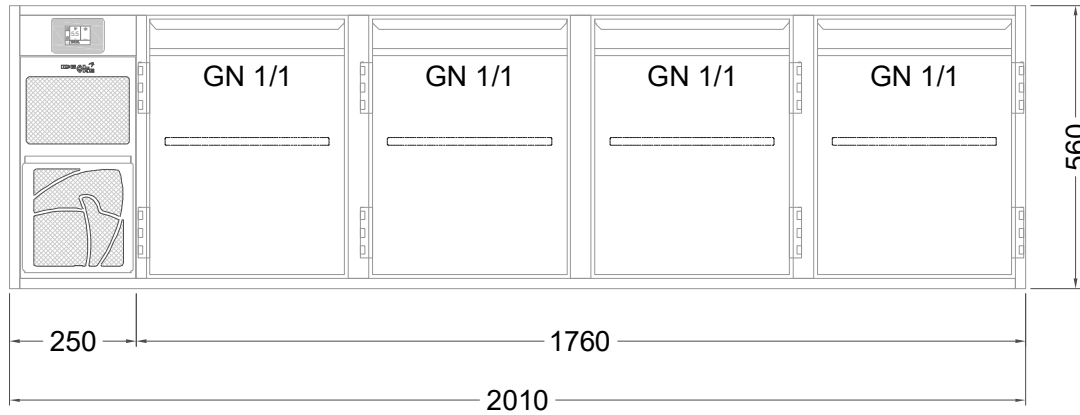

Masszeichnung

Kühltisch (4 Abteile) UBE 4-56-4T MFL (R-290)

[Art.Nr.: 31000599]

UBE 4-56-4T

- * KL...Kälteleitungen
- * TW...Tauwasser - kein bauseitiger Ablauf erforderlich

Türelement

1 Zug

2 Züge 1/2-1/2

1 Zug mit herausnehmbarem Ladeneinsatz

2 Züge 1/2-1/2 mit herausnehmbaren Ladeneinsätzen