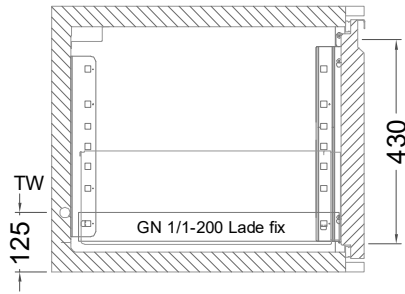

Masszeichnung

Kühltisch (4 Abteile) UBE 4-56-4T MFL (R-290)

[Art.Nr.: 31000599]

UBE 4-56-4T

- * KL...Kälteleitungen
- * TW...Tauwasser - kein bauseitiger Ablauf erforderlich

Türelement

1 Zug

2 Züge 1/2-1/2

1 Zug mit herausnehmbarem Ladeneinsatz

2 Züge 1/2-1/2 mit herausnehmbaren Ladeneinsätzen