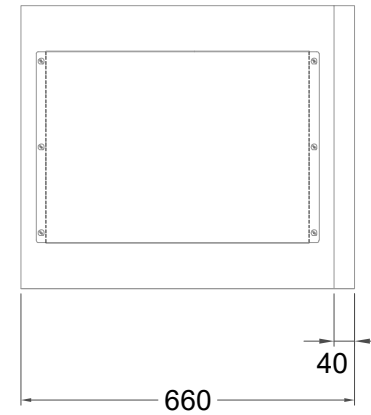

Masszeichnung

Kühltisch (4 Abteile) UBE 4-56-4T MFL (R-290)

[Art.Nr.: 31000599]

UBE 4-56-4T

- * KL...Kälteleitungen
- * TW...Tauwasser - kein bauseitiger Ablauf erforderlich

Türelement

1 Zug

2 Züge 1/2-1/2

1 Zug mit herausnehmbarem Ladeneinsatz

2 Züge 1/2-1/2 mit herausnehmbaren Ladeneinsätzen