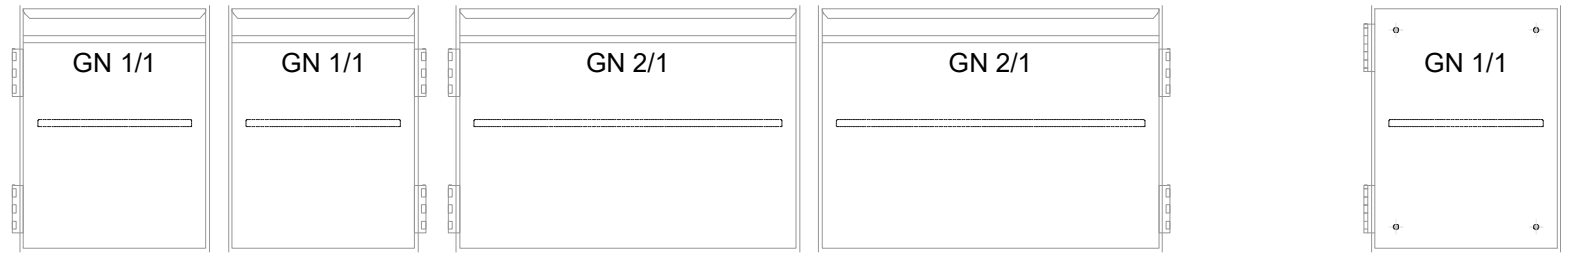

Masszeichnung

Kühltisch (4 Abteile) UBE 4-56-4T MFL (R-290)

[Art.Nr.: 31000599]

UBE 4-56-4T

- * KL...Kälteleitungen
- * TW...Tauwasser - kein bauseitiger Ablauf erforderlich

Türelement

1 Zug

2 Züge 1/2-1/2

1 Zug mit herausnehmbarem Ladeneinsatz

2 Züge 1/2-1/2 mit herausnehmbaren Ladeneinsätzen