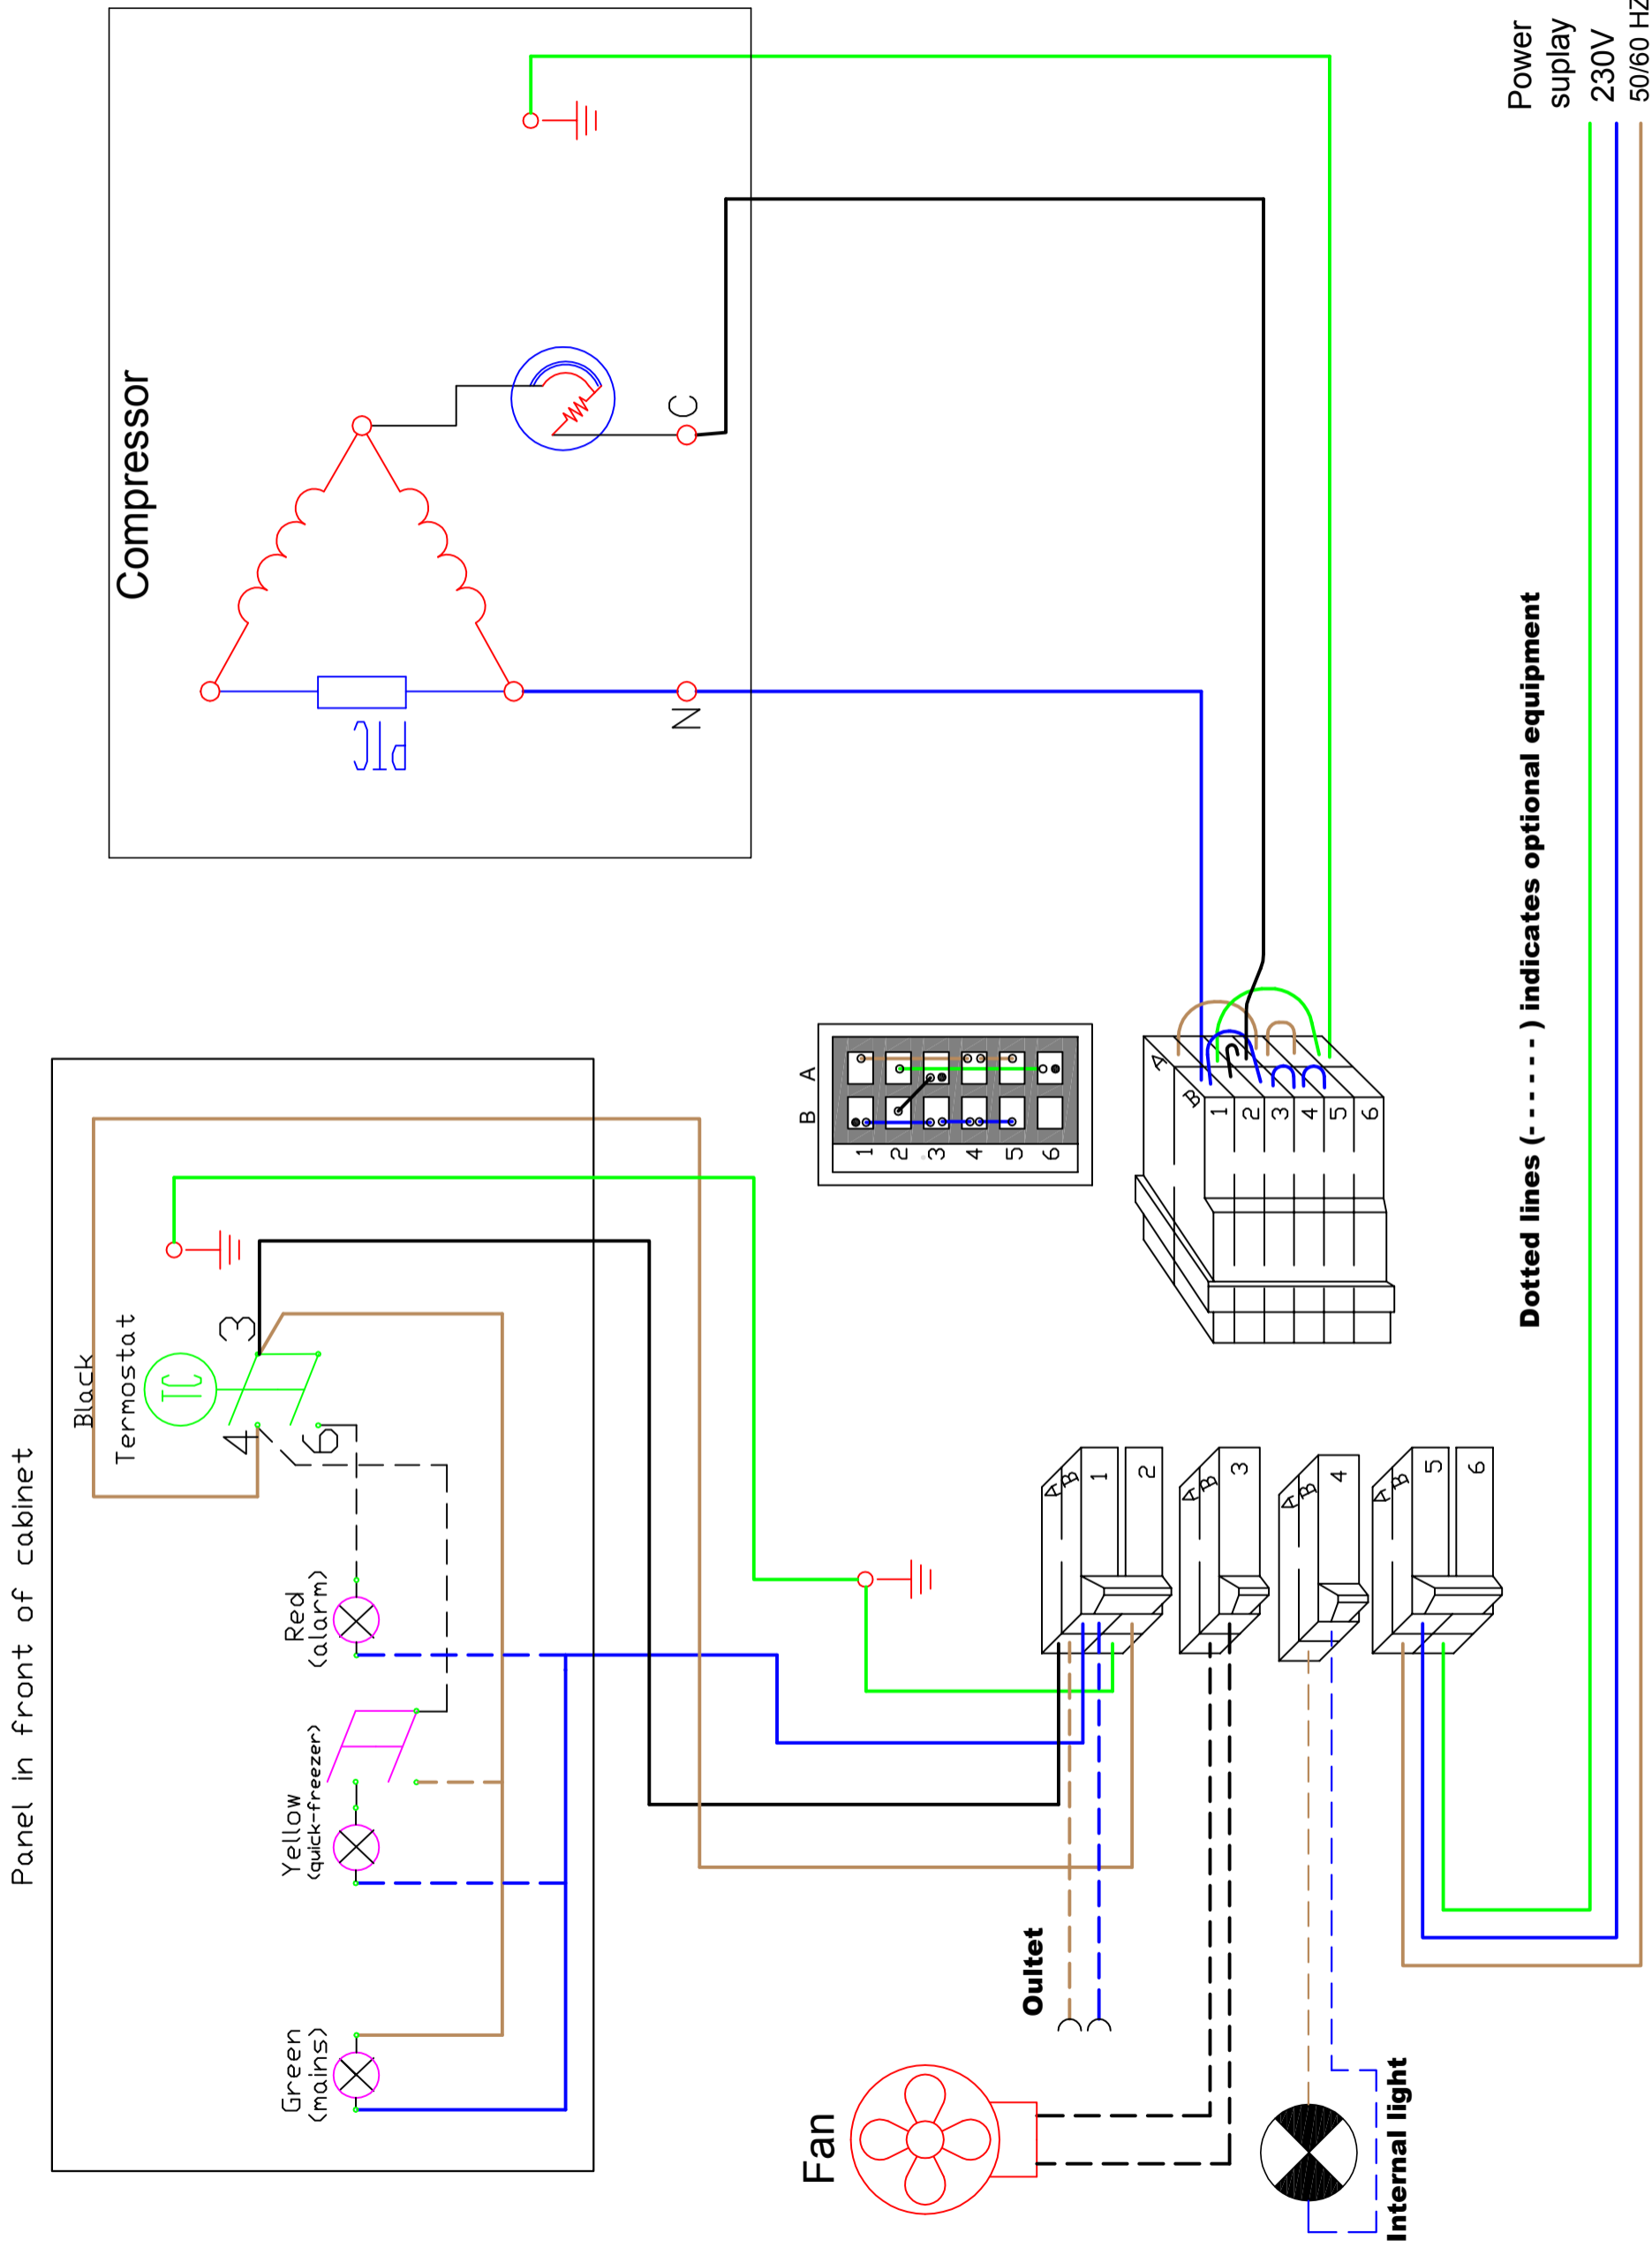

Wiring diagram Chest freezers appliances with LST starting equipment

Tegnet af/ Dato	Godkendt af / Dato	File name	Scale Ikke målfast
GH 230904		PDA TED0001	Side 1/1