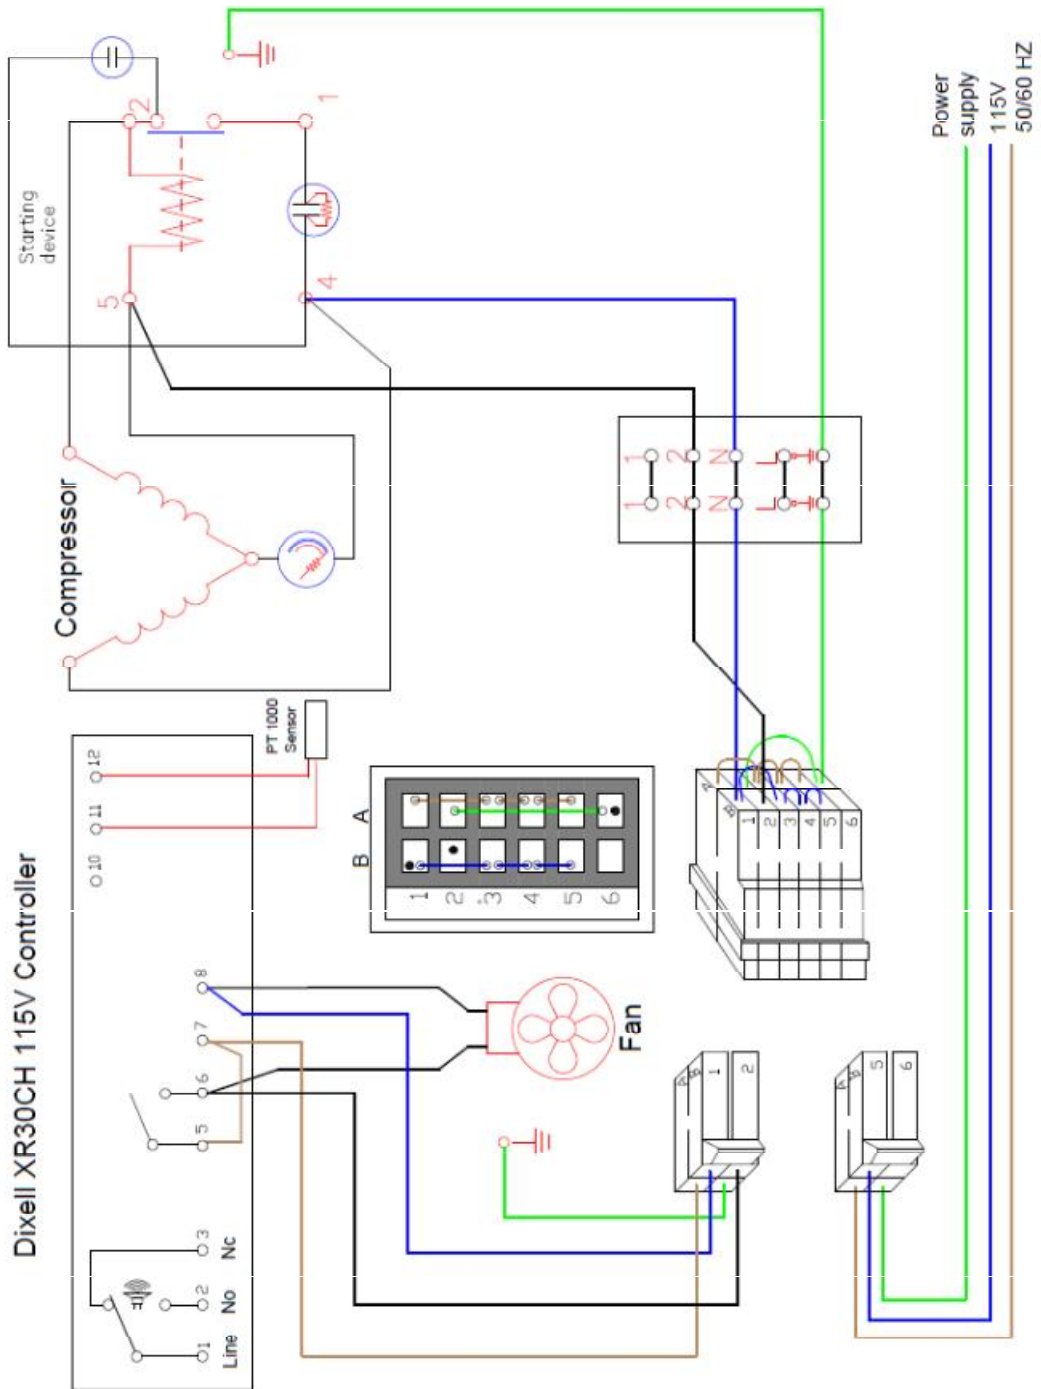

PRO 41

Art. 412306041

Wiring diagram for UNI/ PRO/ LAB 41-51-60

Tegnings nr.: TED1001-01

Tegnet af/ Dato	Godkendt af / Dato	File name	Scale Ikke måfast
MP030417		PDA TED1001	Side 1/1