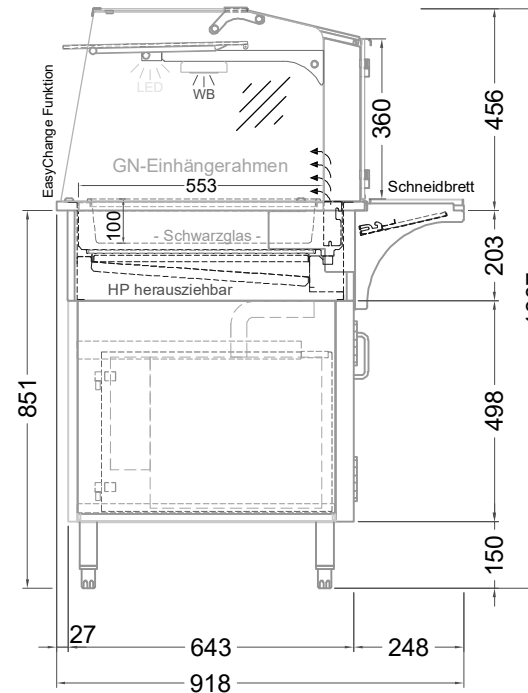

Masszeichnung

Einbauwärmevitrine Deep Comfort S-112-45

(Bedienseite)

(Seitenansicht)

(Kundenseite)

LEGENDE:
LED = LED-Beleuchtung
WB = Wärmebrücke
HP = Heizplatte

(Grundriss)

[Art.Nr.: 535396]

Deep Comfort S-112-45

- * Slide-In Version
- * vertiefte Wanne
- * mit Schneidbrett und Klappspiegel
- * mit neuem Glasaufsatz Light
- * Unterbau mit Stellfüßen
- * mit Festwasseranschluss und bauseitigem Ablauf
- * Dampfgenerator
- * inkl. GN-Einhänger-rahmen für GN-Schalen bis 40 mm

(Detail Spiegelsystem)