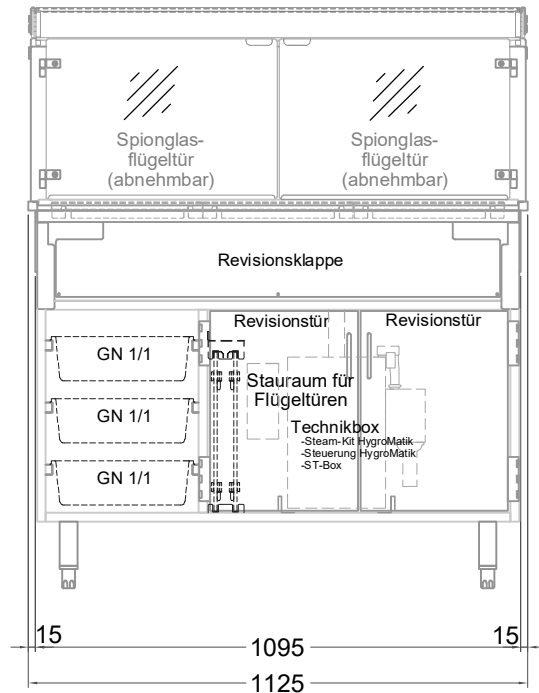

Masszeichnung

Einbauwärmevitrine Deep Comfort S-112-45

(Bedienseite)

(Seitenansicht)

(Kundenseite)

LEGENDE:
LED = LED-Beleuchtung
WB = Wärmebrücke
HP = Heizplatte

(Grundriss)

[Art.Nr.: 535396]

Deep Comfort S-112-45

- * Slide-In Version
- * vertiefte Wanne
- * mit Schneidbrett und Klappspiegel
- * mit neuem Glasaufsatz Light
- * Unterbau mit Stellfüßen
- * mit Festwasseranschluss und bauseitigem Ablauf
- * Dampfgenerator
- * inkl. GN-Einhänger-rahmen für GN-Schalen bis 40 mm

(Detail Spiegelsystem)