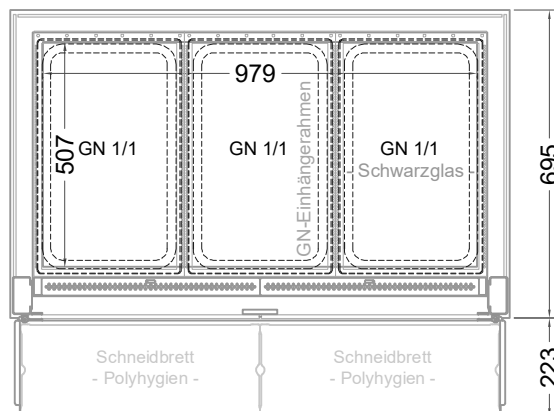

Masszeichnung

Einbauwärmevitrine Deep Comfort S-112-45

(Bedienseite)

(Seitenansicht)

(Kundenseite)

LEGENDE:
LED = LED-Beleuchtung
WB = Wärmebrücke
HP = Heizplatte

(Grundriss)

[Art.Nr.: 535396]

Deep Comfort S-112-45

- * Slide-In Version
- * vertiefte Wanne
- * mit Schneidbrett und Klappspiegel
- * mit neuem Glasaufsatz Light
- * Unterbau mit Stellfüßen
- * mit Festwasseranschluss und bauseitigem Ablauf
- * Dampfgenerator
- * inkl. GN-Einhänger-rahmen für GN-Schalen bis 40 mm

(Detail Spiegelsystem)