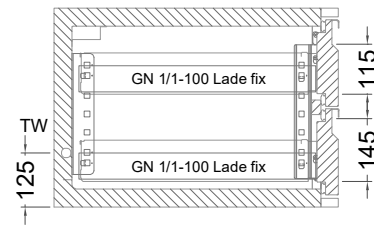

Masszeichnung

Kühltisch (4 Abteile) UBZ 4-46-4T IFR (zentralgekühlt)

[Art.Nr.: 31000650]

UBZ 4-46-4T

- * KL...Kälteleitungen
- * TW...Tauwasser - bauseitiger Siphon und Ablauf erforderlich
- * ⚡ Verdrahtung bis Klemmkasten

UB 4-46-xx

- * KL...Kälteleitungen
- * TW...Tauwasser - Siphon und bauseitiger Ablauf erforderlich
- * RH...Rahmenheizung

Details IDEAL-AKE Kälteregele

Türelement

1 Zug

2 Züge 1/2-1/2

1 Zug mit herausnehmbarem Ladeneinsatz

2 Züge 1/2-1/2 mit herausnehmbaren Ladeneinsätzen