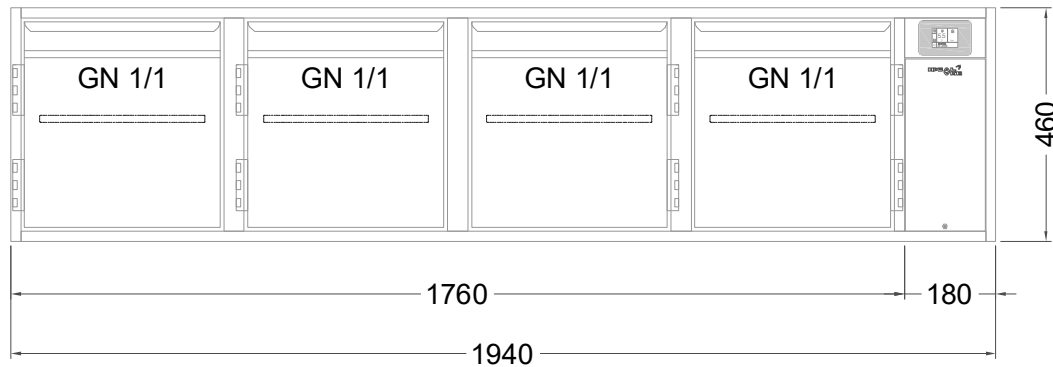

Masszeichnung

Kühltisch (4 Abteile) UBZ 4-46-4T IFR (zentralgekühlt)

[Art.Nr.: 31000650]

UBZ 4-46-4T

- * KL...Kälteleitungen
- * TW...Tauwasser - bauseitiger Siphon und Ablauf erforderlich
- * ⚡ Verdrahtung bis Klemmkasten

UB 4-46-xx

- * KL...Kälteleitungen
- * TW...Tauwasser - Siphon und bauseitiger Ablauf erforderlich
- * RH...Rahmenheizung

Details IDEAL-AKE Kälteregele

Türelement

1 Zug

2 Züge 1/2-1/2

1 Zug mit herausnehmbarem Ladeneinsatz

2 Züge 1/2-1/2 mit herausnehmbaren Ladeneinsätzen