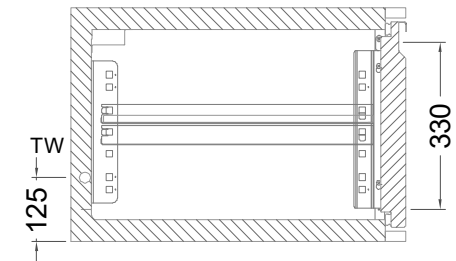

Masszeichnung

Kühltisch (4 Abteile) UBZ 4-46-4T IFR (zentralgekühlt)

[Art.Nr.: 31000650]

UBZ 4-46-4T

- * KL...Kälteleitungen
- * TW...Tauwasser - bauseitiger Siphon und Ablauf erforderlich
- * ⚡ Verdrahtung bis Klemmkasten

UB 4-46-xx

- * KL...Kälteleitungen
- * TW...Tauwasser - Siphon und bauseitiger Ablauf erforderlich
- * RH...Rahmenheizung

Details IDEAL-AKE Kälteregele

Türelement

1 Zug

2 Züge 1/2-1/2

1 Zug mit herausnehmbarem Ladeneinsatz

2 Züge 1/2-1/2 mit herausnehmbaren Ladeneinsätzen