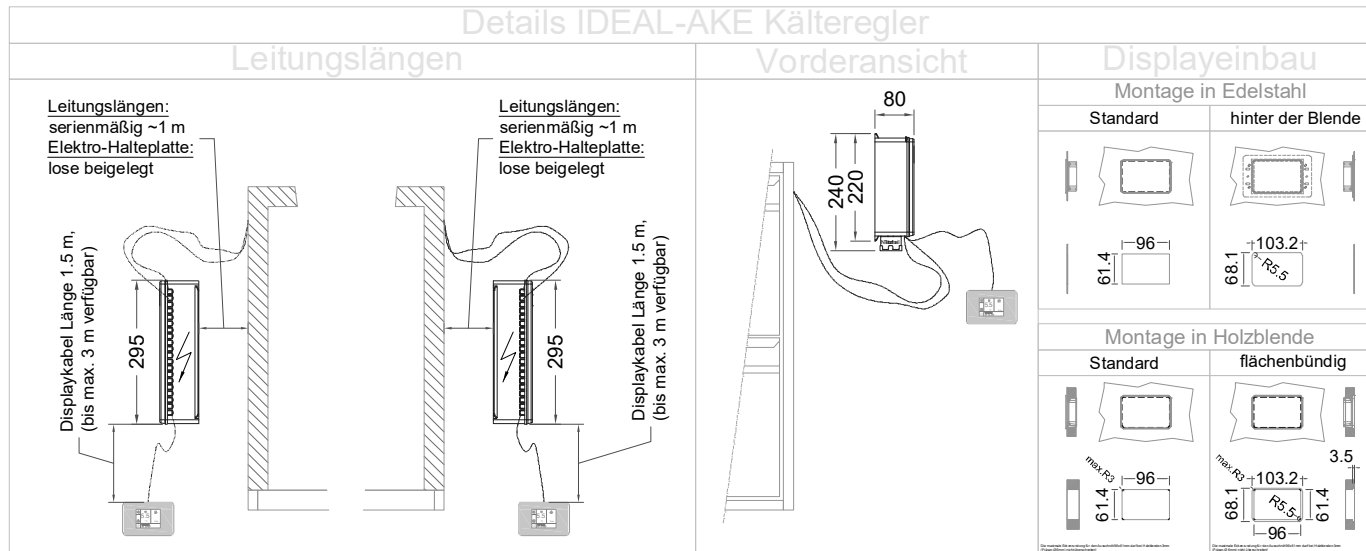

Masszeichnung

Kühltisch (4 Abteile) UBZ 4-46-4T IFR (zentralgekühlt)

[Art.Nr.: 31000650]

UBZ 4-46-4T

- * KL...Kälteleitungen
- * TW...Tauwasser - bauseitiger Siphon und Ablauf erforderlich
- * ⚡ Verdrahtung bis Klemmkasten

UB 4-46-xx

- * KL...Kälteleitungen
- * TW...Tauwasser - Siphon und bauseitiger Ablauf erforderlich
- * RH...Rahmenheizung

Details IDEAL-AKE Kälteregele

Türelement

1 Zug

2 Züge 1/2-1/2

1 Zug mit herausnehmbarem Ladeneinsatz

2 Züge 1/2-1/2 mit herausnehmbaren Ladeneinsätzen