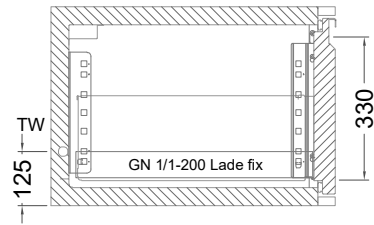

Masszeichnung

Kühltisch (4 Abteile) UBZ 4-46-4T IFR (zentralgekühlt)

[Art.Nr.: 31000650]

UBZ 4-46-4T

- * KL...Kälteleitungen
- * TW...Tauwasser - bauseitiger Siphon und Ablauf erforderlich
- * ⚡ Verdrahtung bis Klemmkasten

UB 4-46-xx

- * KL...Kälteleitungen
- * TW...Tauwasser - Siphon und bauseitiger Ablauf erforderlich
- * RH...Rahmenheizung

Details IDEAL-AKE Kälteregele

Türelement

1 Zug

2 Züge 1/2-1/2

1 Zug mit herausnehmbarem Ladeneinsatz

2 Züge 1/2-1/2 mit herausnehmbaren Ladeneinsätzen