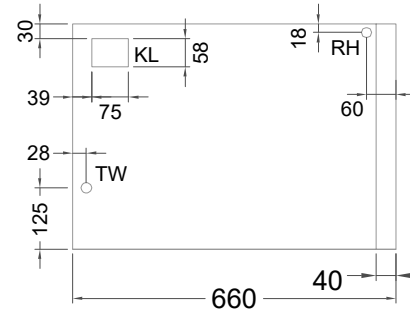

Masszeichnung

Kühltisch (4 Abteile) UBZ 4-46-4T IFR (zentralgekühlt)

[Art.Nr.: 31000650]

UBZ 4-46-4T

- * KL...Kälteleitungen
- * TW...Tauwasser - bauseitiger Siphon und Ablauf erforderlich
- * ⚡ Verdrahtung bis Klemmkasten

UB 4-46-xx

- * KL...Kälteleitungen
- * TW...Tauwasser - Siphon und bauseitiger Ablauf erforderlich
- * RH...Rahmenheizung

Details IDEAL-AKE Kälteregele

Türelement

1 Zug

2 Züge 1/2-1/2

1 Zug mit herausnehmbarem Ladeneinsatz

2 Züge 1/2-1/2 mit herausnehmbaren Ladeneinsätzen