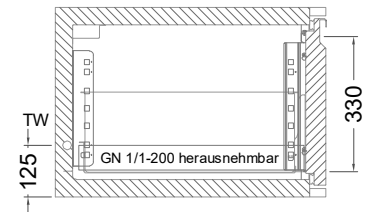

Masszeichnung

Kühltisch (4 Abteile) UBZ 4-46-4T IFR (zentralgekühlt)

[Art.Nr.: 31000650]

UBZ 4-46-4T

- * KL...Kälteleitungen
- * TW...Tauwasser - bauseitiger Siphon und Ablauf erforderlich
- * ⚡ Verdrahtung bis Klemmkasten

UB 4-46-xx

- * KL...Kälteleitungen
- * TW...Tauwasser - Siphon und bauseitiger Ablauf erforderlich
- * RH...Rahmenheizung

Details IDEAL-AKE Kälteregele

Türelement

1 Zug

2 Züge 1/2-1/2

1 Zug mit herausnehmbarem Ladeneinsatz

2 Züge 1/2-1/2 mit herausnehmbaren Ladeneinsätzen