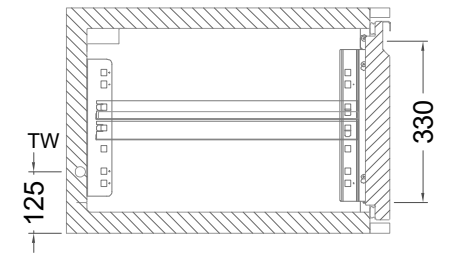

Masszeichnung

Kühltisch (4 Abteile) UBZ 4-46-4T IFR (zentralgekühlt)

[Art.Nr.: 31000650]

UBZ 4-46-4T

- * KL...Kälteleitungen
- * TW...Tauwasser - bauseitiger Siphon und Ablauf erforderlich
- * ⚡ Verdrahtung bis Klemmkasten

UB 4-46-xx

- * KL...Kälteleitungen
- * TW...Tauwasser - Siphon und bauseitiger Ablauf erforderlich
- * RH...Rahmenheizung

Details IDEAL-AKE Kälteregele

Türelement

1 Zug

2 Züge 1/2-1/2

1 Zug mit herausnehmbarem Ladeneinsatz

2 Züge 1/2-1/2 mit herausnehmbaren Ladeneinsätzen