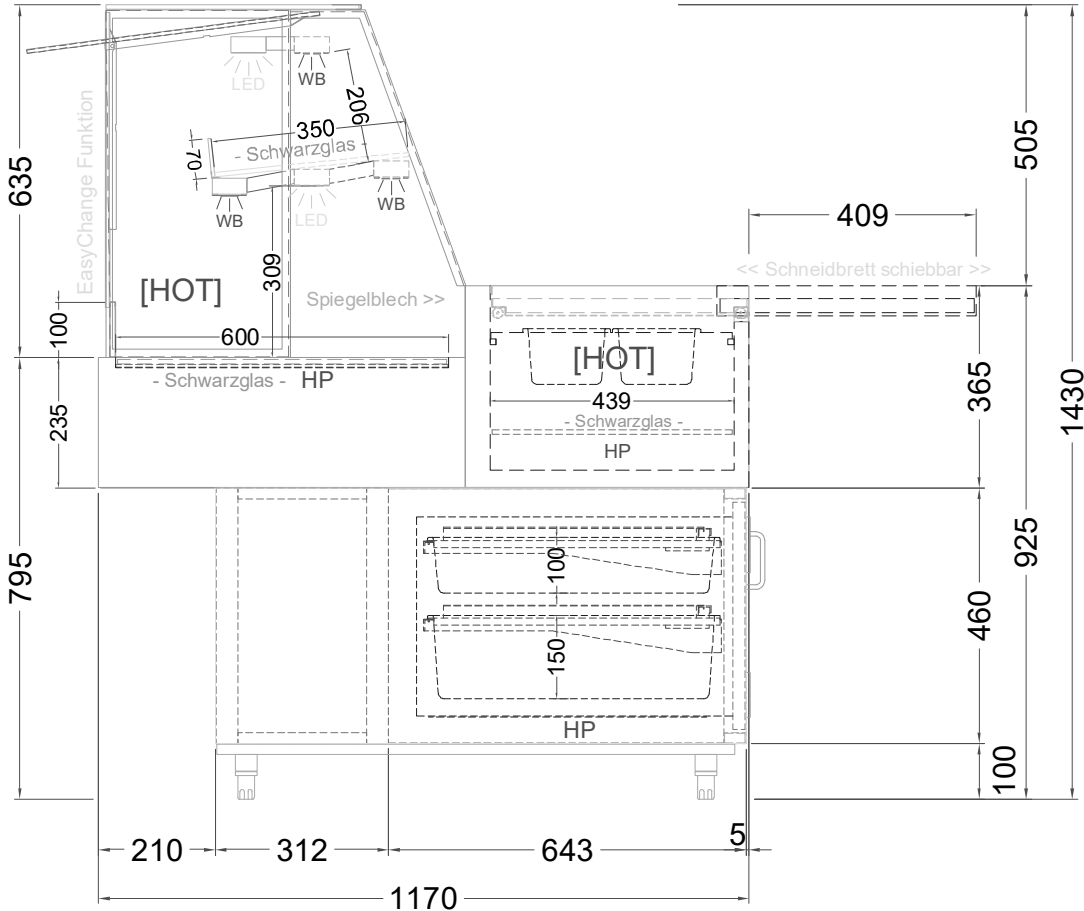

(Bedienseite)

(Seitenansicht)

(Kundenseite)

(Grundriss)

LEGENDE:	
LED	= LED-Beleuchtung
WB	= Wärmebrücke
HP	= Heizplatte

(Detail "Easy Change")