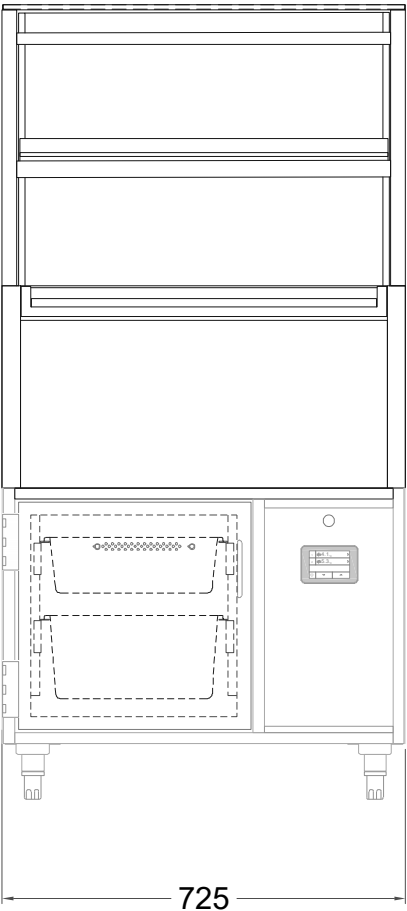

(Bedienseite)

(Seitenansicht)

(Kundenseite)

(Grundriss)

LEGENDE:	
LED	= LED-Beleuchtung
WB	= Wärmebrücke
HP	= Heizplatte

(Detail "Easy Change")