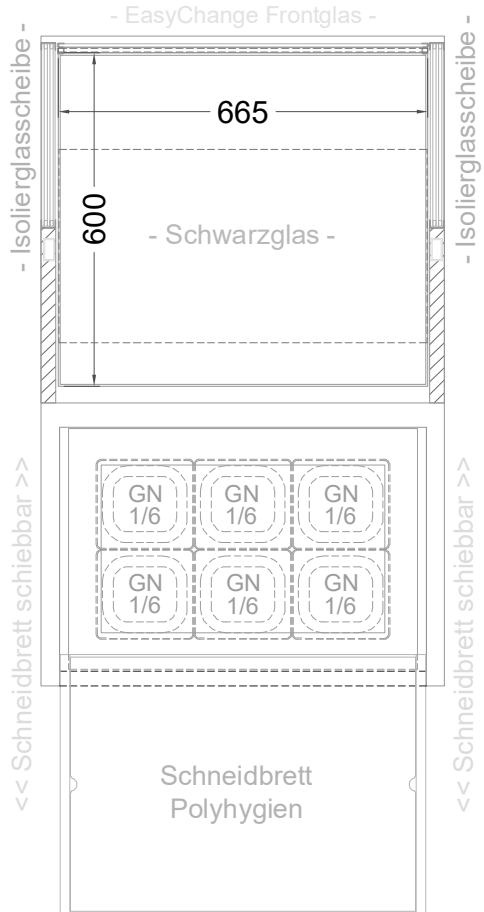

(Bedienseite)

(Seitenansicht)

(Kundenseite)

(Grundriss)

LEGENDE:	
LED	= LED-Beleuchtung
WB	= Wärmebrücke
HP	= Heizplatte

(Detail "Easy Change")