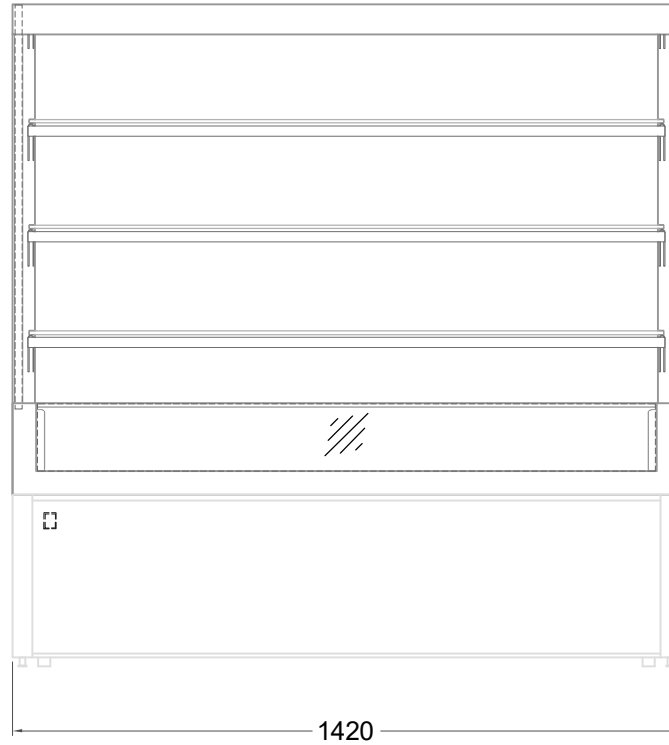

# Masszeichnung

## Verkaufsregal Caleo Neutral 142 Plus

NordCap®

CONCEPT-LINE

(Vorderseite)

(Seitenansicht)

(Grundriss)

[Art.Nr.: 356618]

Caleo Neutral 142 Plus