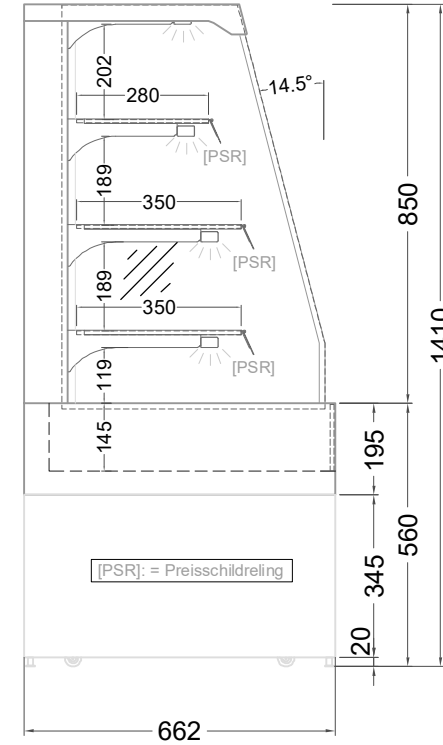

# Masszeichnung

## Verkaufsregal Caleo Neutral 142 Plus

NordCap®

CONCEPT-LINE

(Vorderseite)

(Seitenansicht)

(Grundriss)

[Art.Nr.: 356618]

Caleo Neutral 142 Plus