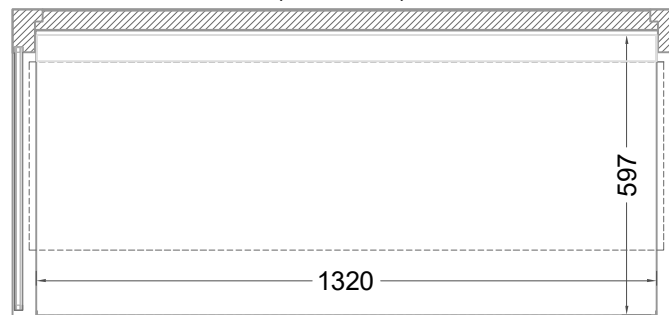

## Verkaufsregal Caleo Neutral 142 Plus

NordCap®

CONCEPT-LINE

(Vorderseite)

(Seitenansicht)

(Grundriss)

[Art.Nr.: 356618]

Caleo Neutral 142 Plus