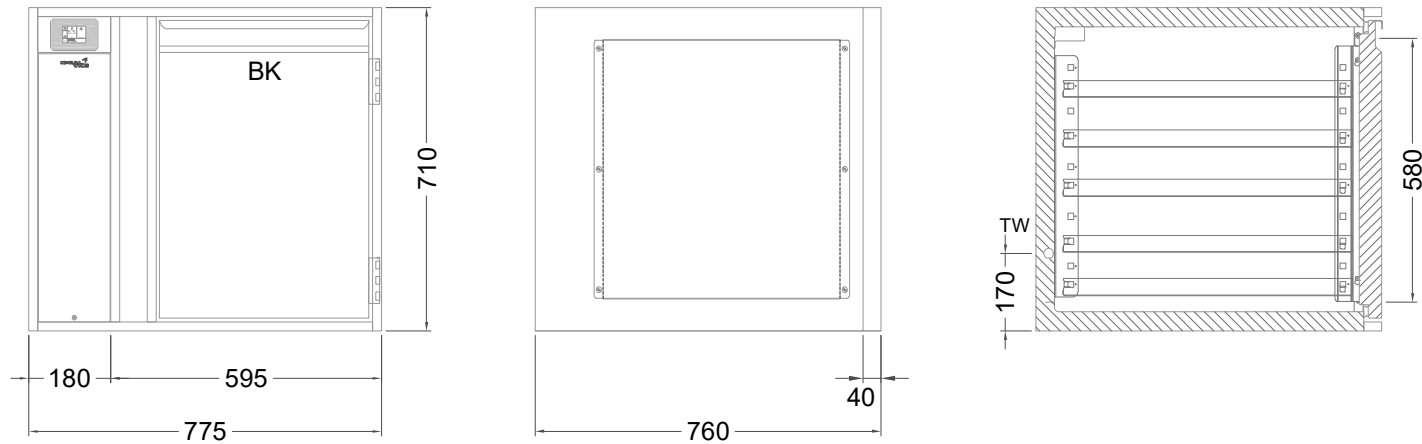

Masszeichnung

Backwarenkühltisch BKZ 1-71-1T IFL (zentralgekuehlt)

[Art.Nr.: 31000731]

BKZ 1-71-1T

- * KL...Kälteleitungen
- * TW...Tauwasser - bauseitiger Siphon und Ablauf erforderlich
- * ⚡ Elektroanschluss