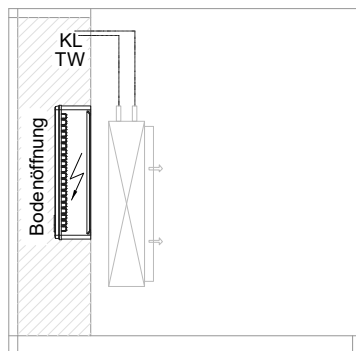

Masszeichnung

Backwarenkühltisch BKZ 1-71-1T IFL (zentralgekuehlt)

[Art.Nr.: 31000731]

BKZ 1-71-1T

- * KL...Kälteleitungen
- * TW...Tauwasser - bauseitiger Siphon und Ablauf erforderlich
- * ⚡ Elektroanschluss