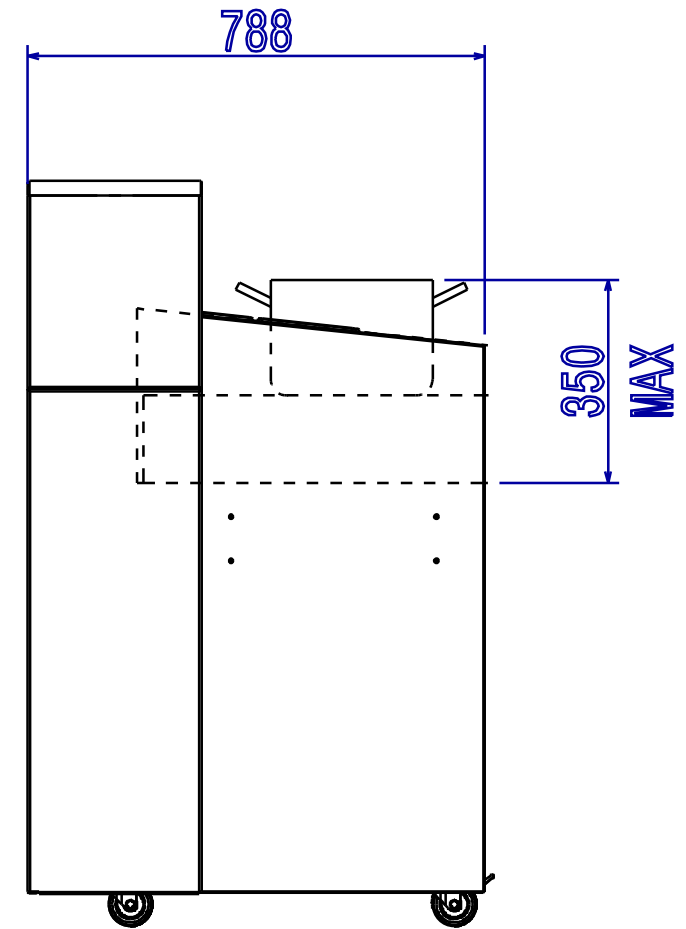

Masszeichnung

Neutrales Kochtresen-Element NTEC2-3P

[Artikel-Nr.: 406352081]

59785WP00