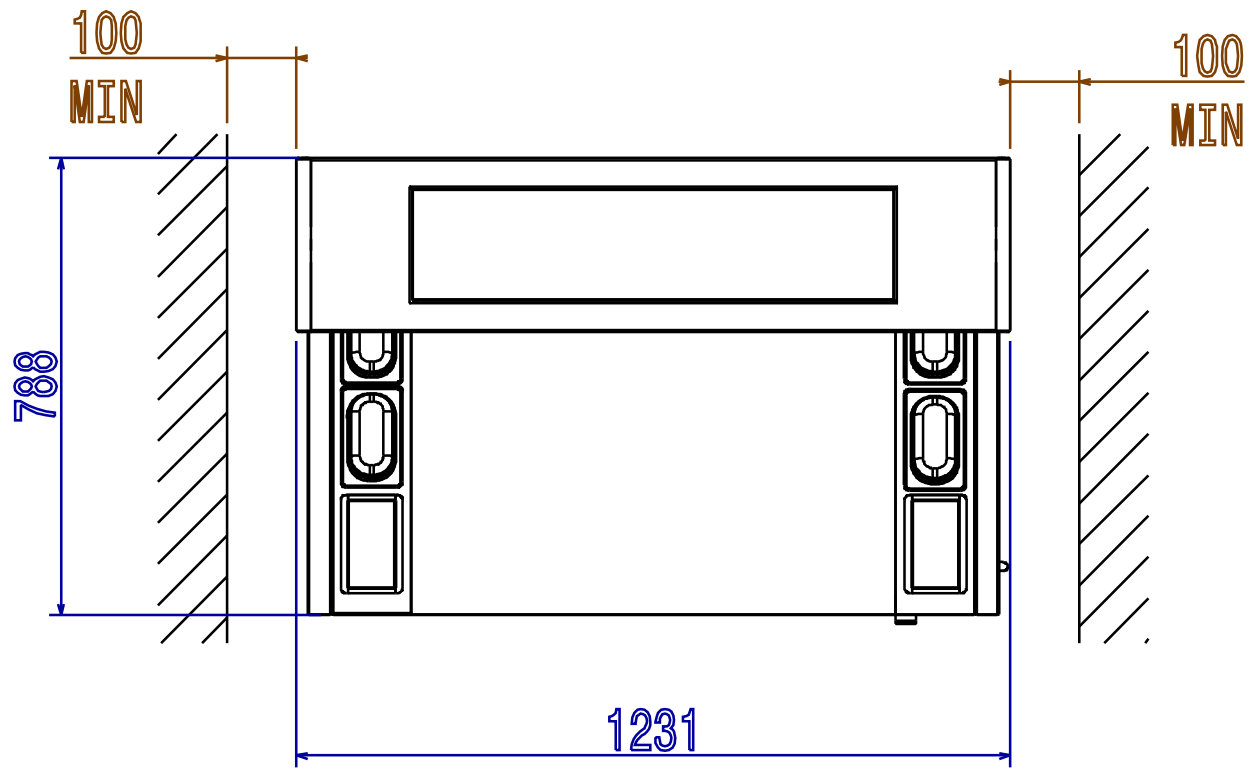

Masszeichnung

Neutrales Kochtresen-Element NTEC2-3P

[Artikel-Nr.: 406352081]

59785WP00