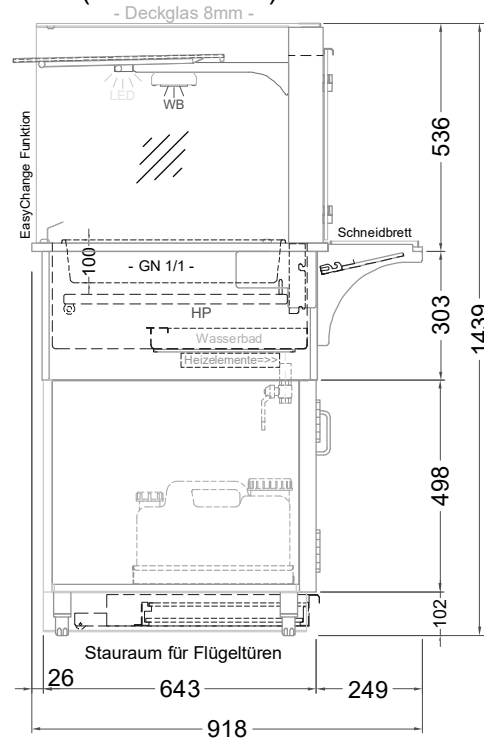

Masszeichnung

Einbauwärmeveritine BASIC Plus E-146-53

(Bedienseite)

(Grundriss)

(Seitenansicht)

(Kundenseite)

LEGENDE:
 LED = LED-Beleuchtung
 WB = Wärmebrücke
 HP = Heizplatte

[Art.Nr.: 520213]

Basic Plus E-146-53

(Detail "Easy Change")

(Detail Spiegelsystem)