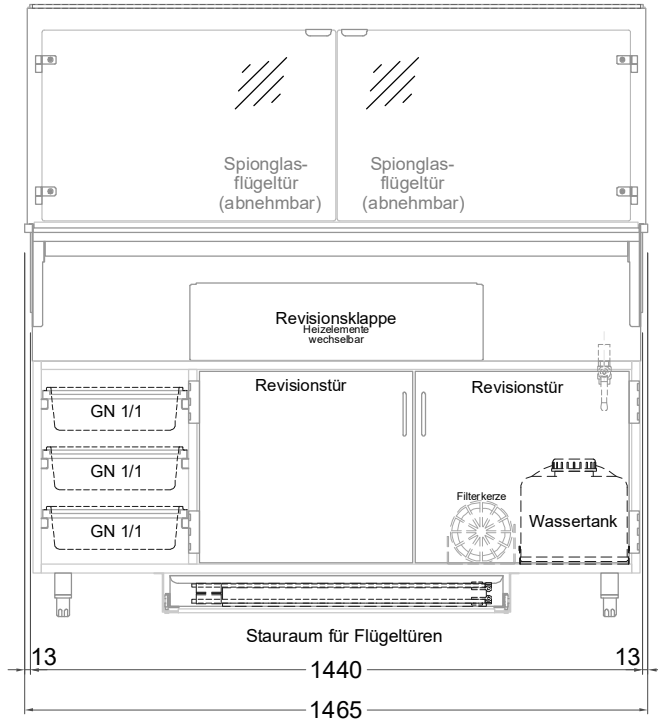

Masszeichnung

Einbauwärmeveritine BASIC Plus E-146-53

(Bedienseite)

(Grundriss)

(Seitenansicht)

(Kundenseite)

LEGENDE:
 LED = LED-Beleuchtung
 WB = Wärmebrücke
 HP = Heizplatte

[Art.Nr.: 520213]

Basic Plus E-146-53

(Detail "Easy Change")

(Detail Spiegelsystem)