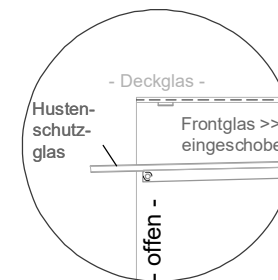

Masszeichnung

Einbauwärmeveritine BASIC Plus E-146-53

(Bedienseite)

(Grundriss)

(Seitenansicht)

(Kundenseite)

LEGENDE:
 LED = LED-Beleuchtung
 WB = Wärmebrücke
 HP = Heizplatte

[Art.Nr.: 520213]

Basic Plus E-146-53

(Detail "Easy Change")

(Detail Spiegelsystem)