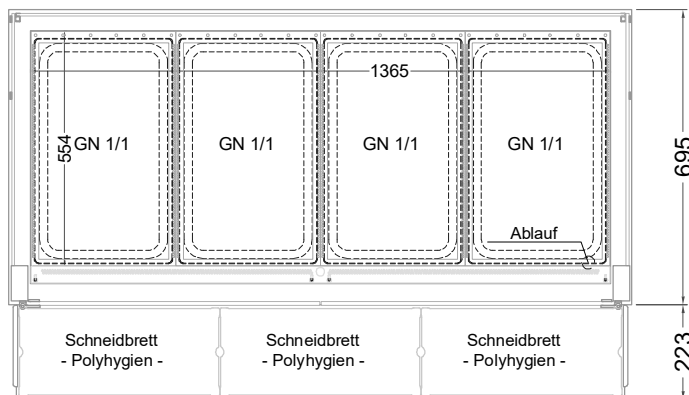

Masszeichnung

Einbauwärmeveritine BASIC Plus E-146-53

(Bedienseite)

(Grundriss)

(Seitenansicht)

(Kundenseite)

LEGENDE:
 LED = LED-Beleuchtung
 WB = Wärmebrücke
 HP = Heizplatte

[Art.Nr.: 520213]

Basic Plus E-146-53

(Detail "Easy Change")

(Detail Spiegelsystem)