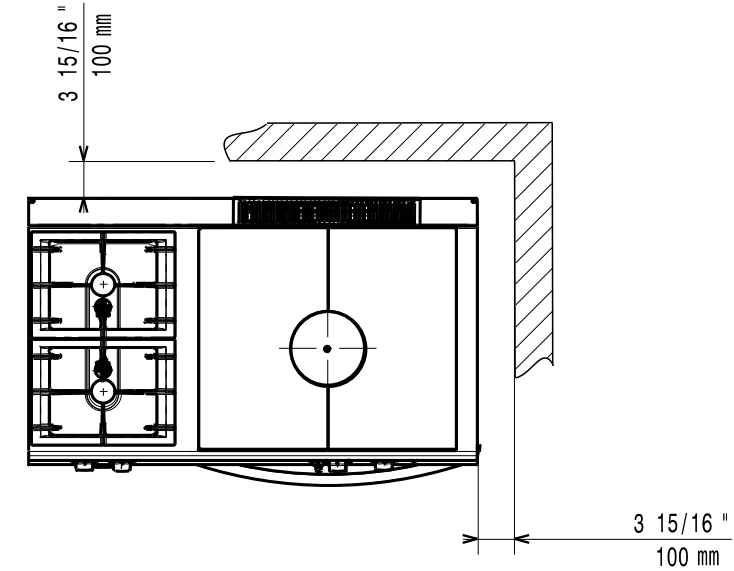

Masszeichnung

Gas-Glühplattenherd EVO 700 GGH7 / B2FGBS

[Art. 406372010]

[Vorderansicht]

[Seitenansicht]

[Draufsicht]