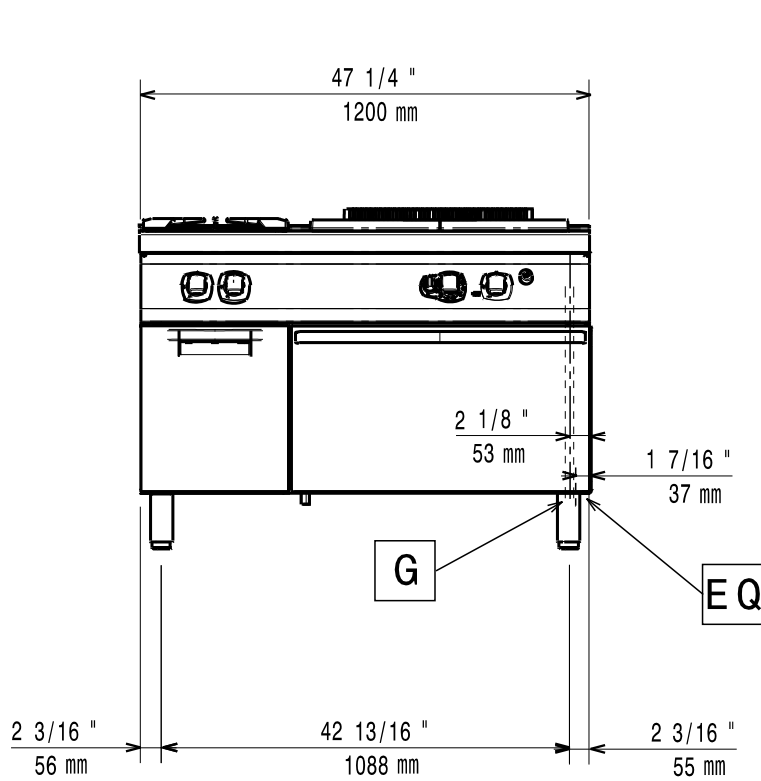

Masszeichnung

Gas-Glühplattenherd EVO 700 GGH7 / B2FGBS

[Art. 406372010]

[Vorderansicht]

[Seitenansicht]

[Draufsicht]