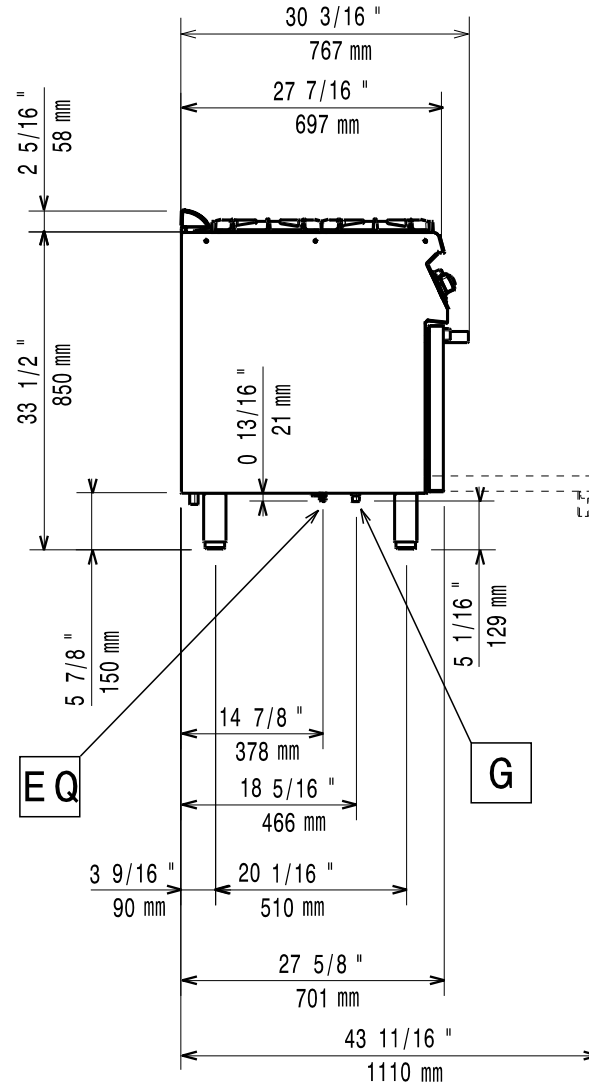

Masszeichnung

Gas-Glühplattenherd EVO 700 GGH7 / B2FGBS

[Art. 406372010]

[Vorderansicht]

[Seitenansicht]

[Draufsicht]