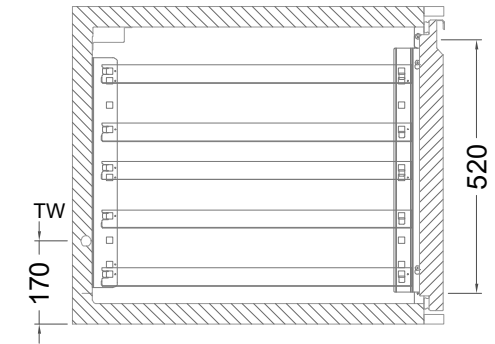

# Masszeichnung

## Backwarenkühltisch BKE 3-65-3T MFL (R-290)

[Art.Nr.: 31000699]

**BKE 3-65-3T**

- \* KL...Kälteleitungen
- \* TW...Tauwasser - in der Rückwand geführt, selbstständige Verdunstung über Aggregatabwärme, kein bauseitiger Ablauf erforderlich
- \* ⚡ Elektroanschluss