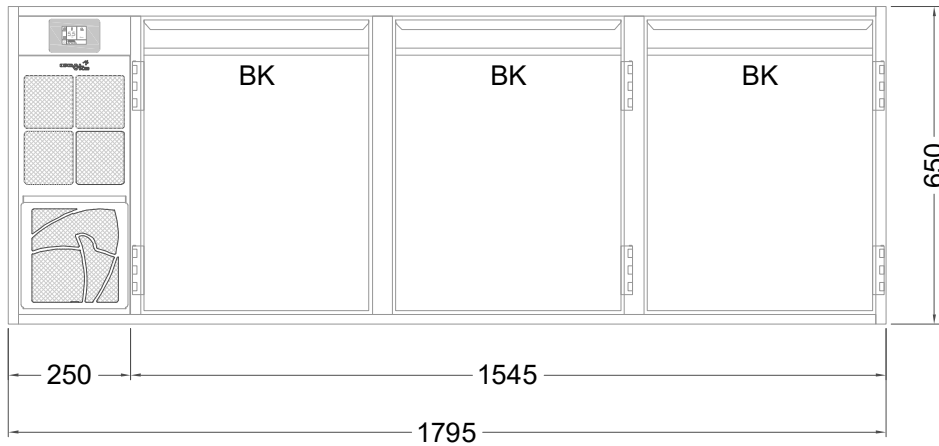

# Masszeichnung

## Backwarenkühltisch BKE 3-65-3T MFL (R-290)

[Art.Nr.: 31000699]

**BKE 3-65-3T**

- \* KL...Kälteleitungen
- \* TW...Tauwasser - in der Rückwand geführt, selbstständige Verdunstung über Aggregatabwärme, kein bauseitiger Ablauf erforderlich
- \* ⚡ Elektroanschluss