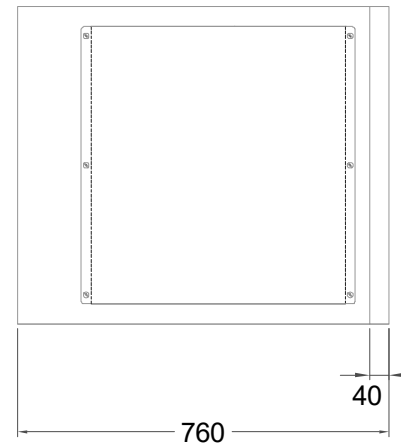

# Masszeichnung

## Backwarenkühltisch BKE 3-65-3T MFL (R-290)

[Art.Nr.: 31000699]

**BKE 3-65-3T**

- \* KL...Kälteleitungen
- \* TW...Tauwasser - in der Rückwand geführt, selbstständige Verdunstung über Aggregatabwärme, kein bauseitiger Ablauf erforderlich
- \* ⚡ Elektroanschluss