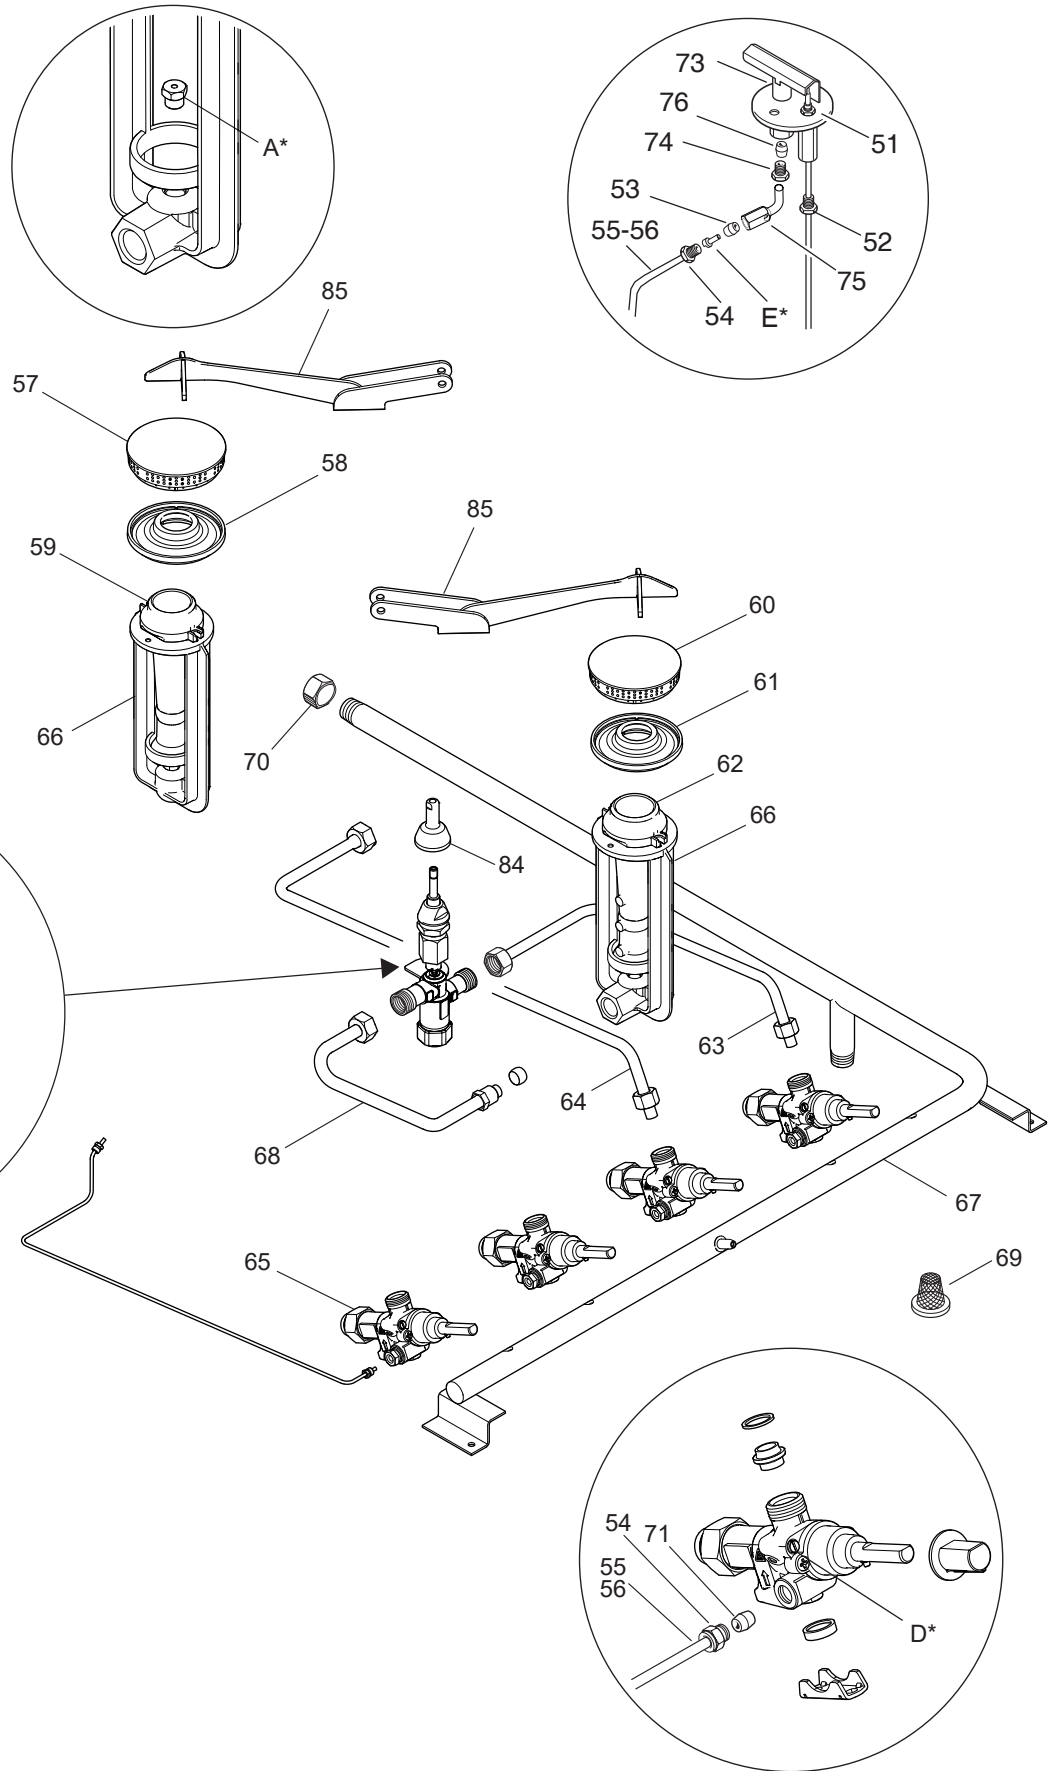

A - Ugello bruciatore / Burner nozzle ø60				A - Ugello bruciatore / Burner nozzle ø100			
Spare Code	Ref. / Notes			Spare Code	Ref./ Notes		
0CBAUF	ø1.20	3+3B/P	G30 30mbar	511852C00	ø1.55	3+3B/P	G30 30mbar
0CBAUG	ø1.15	3B/P	G30 37mbar	511852200	ø1.50	3B/P	G30 37mbar
0CBB39	ø1.10	3B/P	G30 50mbar	511852F00	ø1.35	3B/P	G30 50mbar
0CBAUL	ø1.90	2H/2E+	G20 20mbar	0C0144	ø2.60	2H/2E+	G20 20mbar
0CBAUK	Ø1.80	2H	G20 25mbar	0CBB38	Ø2.10/2.50	2H	G20 25mbar
0C0141	ø1.95	2L	G25 25mbar	0C0145	ø2.65	2L	G25 25mbar
0CBAUL	ø1.90	2K	G25.3 25mbar	0C0144	ø2.60	2K	G25.3 25mbar
051689AZ00	ø2.15	2ELL	G25 20mbar	0C0145	ø2.65	2ELL	G25 20mbar
0C2806	Ø1.85/2.10	2S	G25.1 25mbar	51689AX00	Ø2.35/3.30	2S	G25.1 25mbar
0C3657	ø3.60	1a	G110 8mbar	0CBB36	ø4.50	1a	G110 8mbar
0C3657	ø3.60	1b	G150.1 8mbar	0CBB36	Ø4.50	1b	G150.1 8mbar

E - Ugello pilota / Pilot nozzle			
Spare Code	Ref./ Notes		
054593	n°25	3+3B/P	G30 30mbar
054593	n°25	3B/P	G30 37mbar
054593	n°25	3B/P	G30 50mbar
053670	n°41	2H/2E+	G20 20mbar
053670	n°41	2H	G20 25mbar
053670	n°41	2L	G25 25mbar
053670	n°41	2K	G25.3 25mbar
053670	n°41	2ELL	G25 20mbar
053670	n°41	2S	G25.1 25mbar
053669	n°75	1a	G110 8mbar
053669	n°75	1b	G120 8mbar

D - Vite di minimo / Min screw ø60				D - Vite di minimo / Min screw ø100			
Spare Code	Ref. / Notes			Spare Code	Ref./ Notes		
002911	Ø0.55	3+3B/P	G30 30mbar	002908	Ø0.70	3+3B/P	G30 30mbar
002911	Ø0.55	3B/P	G30 37mbar	002908	Ø0.70	3B/P	G30 37mbar
002911	Ø0.55	3B/P	G30 50mbar	002908	Ø0.70	3B/P	G30 50mbar
002899	Ø0.80	2H/2E+	G20 20mbar	002902	Ø1.05	2H/2E+	G20 20mbar
002899	Ø0.80	2H	G20 25mbar	002902	Ø1.05	2H	G20 25mbar
002899	Ø0.80	2L	G25 25mbar	002902	Ø1.05	2L	G25 25mbar
002899	Ø0.80	2K	G25.3 25mbar	002902	Ø1.05	2K	G25.3 25mbar
002899	Ø0.80	2ELL	G25 20mbar	002902	Ø1.05	2ELL	G25 20mbar
002899	Ø0.80	2S	G25.1 25mbar	002902	Ø1.05	2S	G25.1 25mbar
-	adjust	1a	G110 8mbar	-	adjust	1a	G110 8mbar
-	adjust	1b	G120 8mbar	-	adjust	1b	G120 8mbar