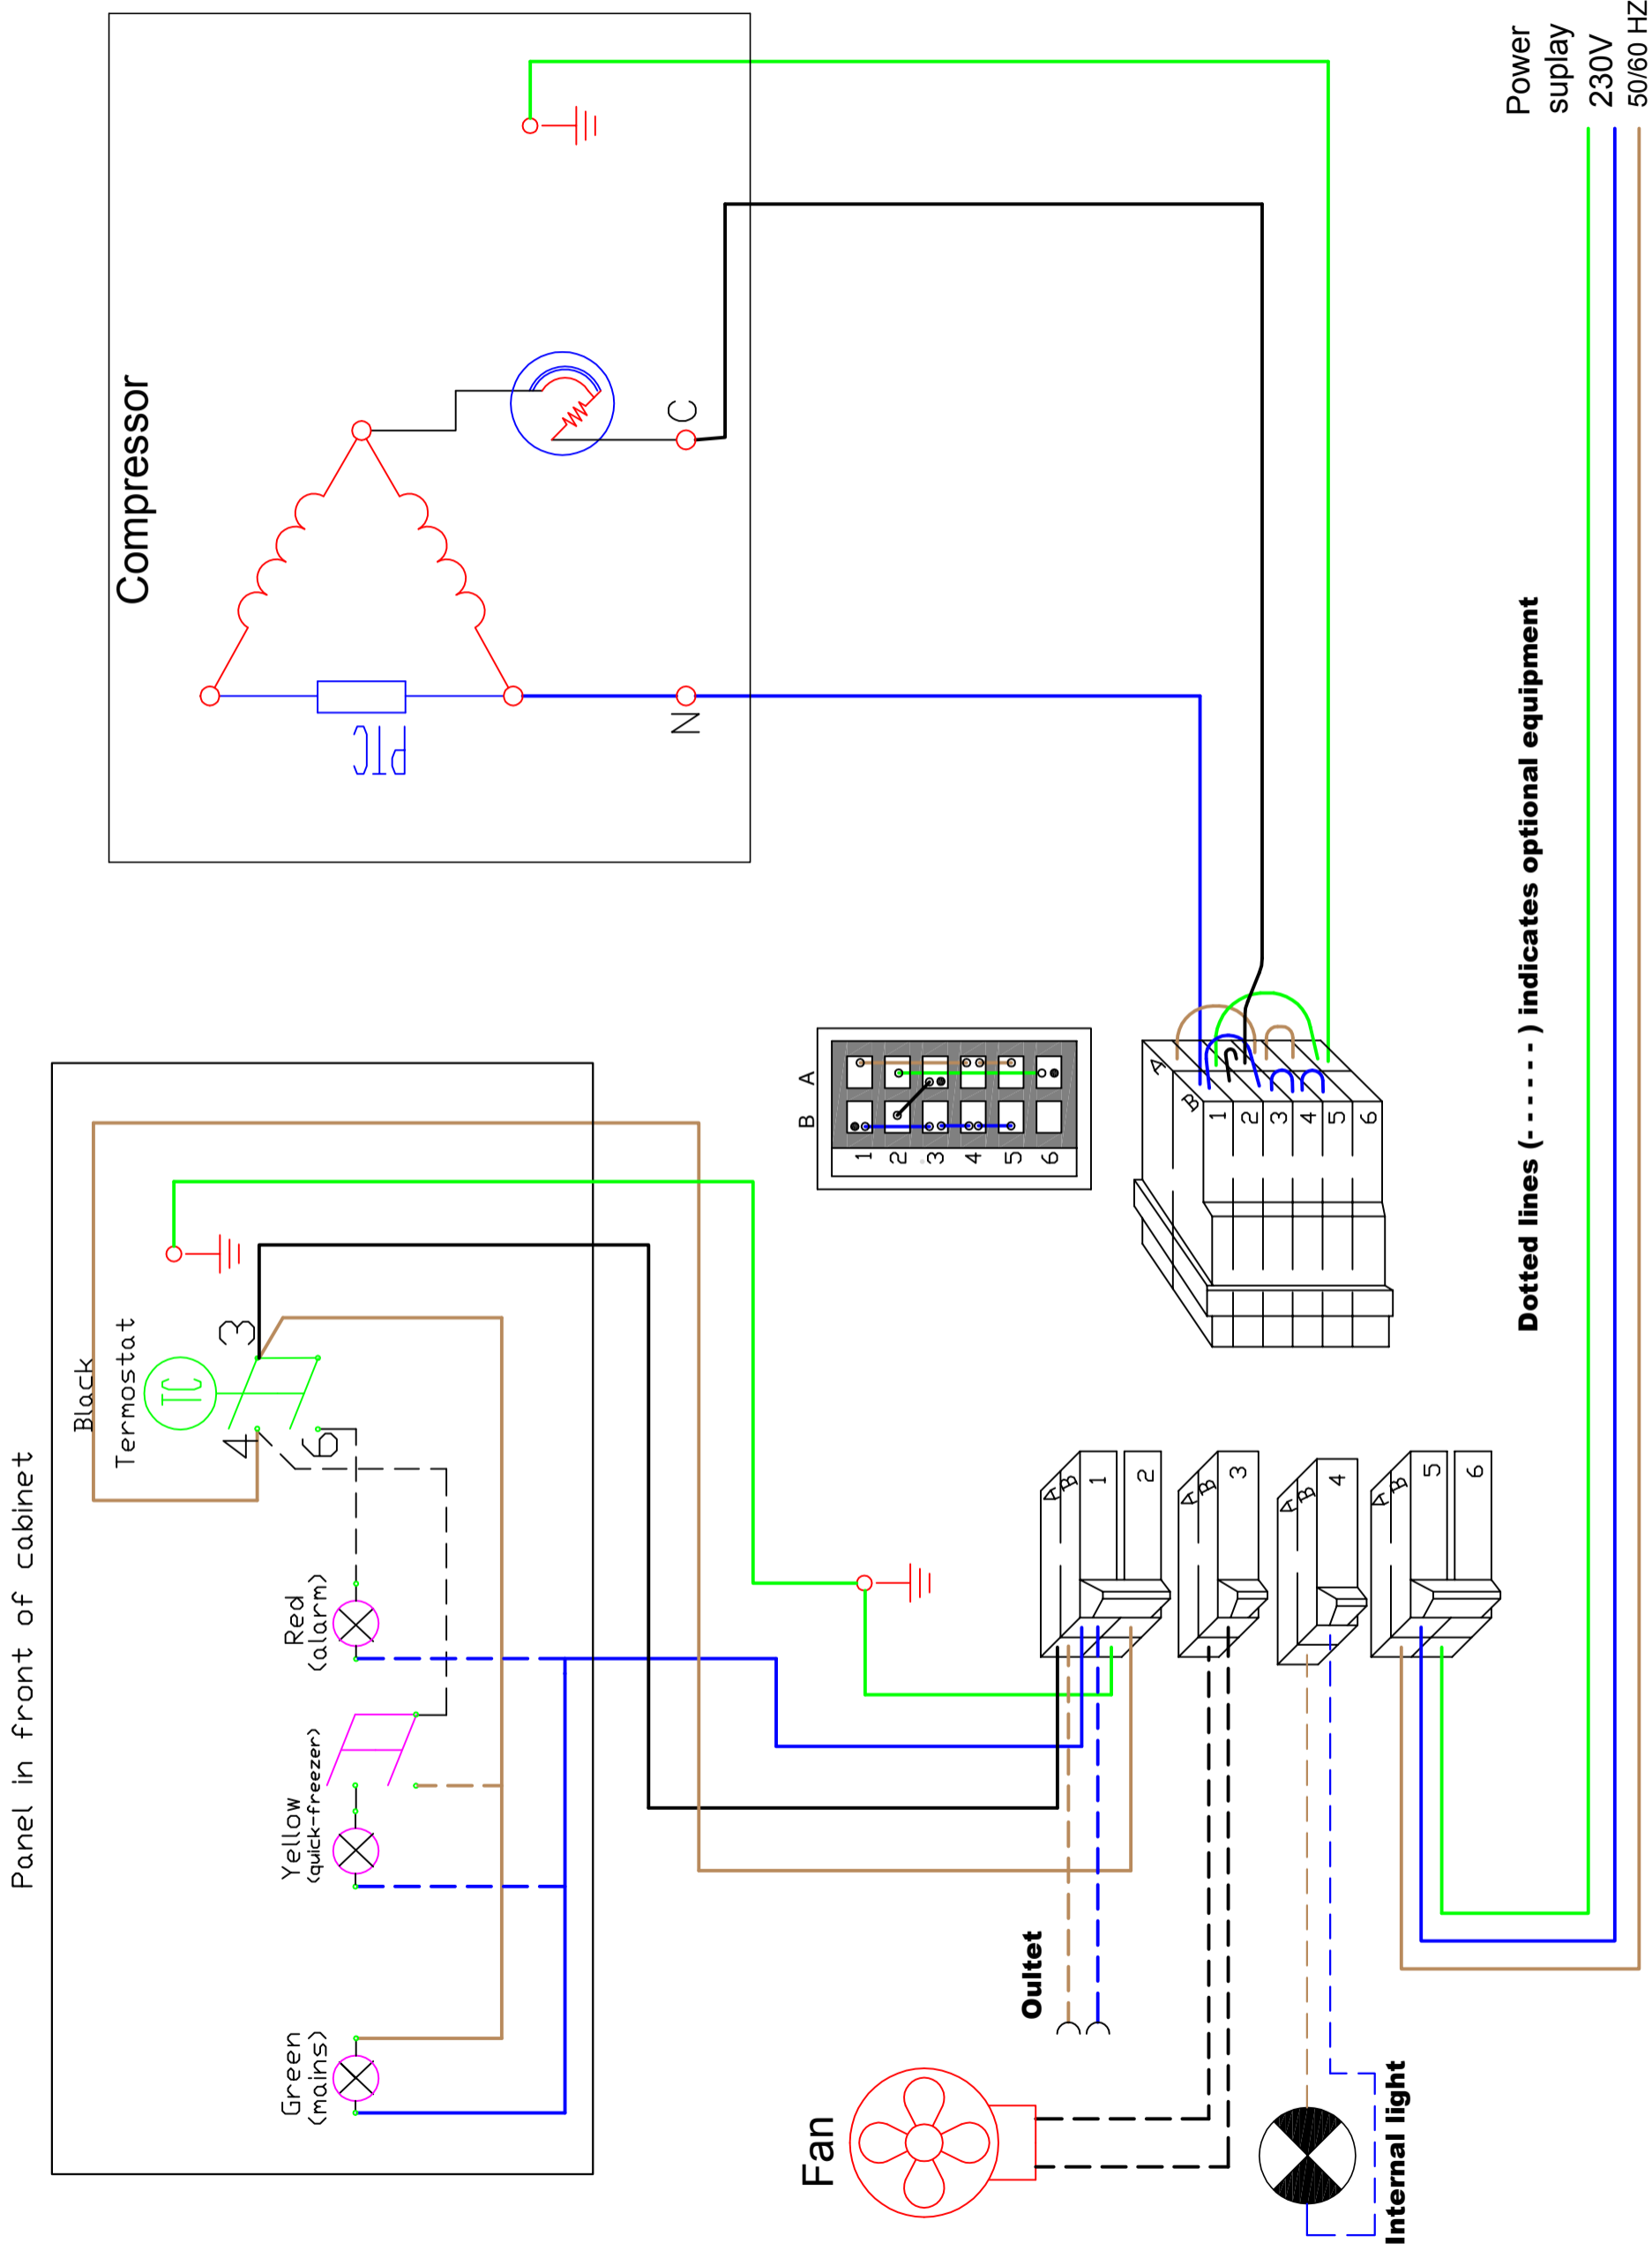

# Wiring diagram Chest freezers appliances with LST starting equipment

Tegnet af/ Dato	Godkendt af / Dato	File name	Scale Ikke målfast
GH 230904		PDA TED0001	Side 1/1