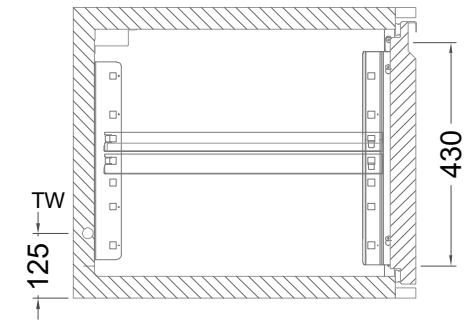

Masszeichnung

Kühltisch (4 Abteile) UBZ 4-56-4T I FL (zentralgekuehlt)

[Art.Nr.: 31000655]

UBZ 4-56-4T

- * KL...Kälteleitungen
- * TW...Tauwasser - bauseitiger Siphon und Ablauf erforderlich
- * ⚡ Verdrahtung bis Klemmkasten

UB 4-56-xx

- * KL...Kälteleitungen
- * TW...Tauwasser - Siphon und bauseitiger Ablauf erforderlich
- * RH...Rahmenheizung

Details IDEAL-AKE Kälteregele

Leitungslängen

Leitungslängen:
serienmäßig ~1 m
Elektro-Halteplatte:
lose beigelegt

Displaykabel Länge 1.5 m,
(bis max. 3 m verfügbar)

Leitungslängen:
serienmäßig ~1 m
Elektro-Halteplatte:
lose beigelegt

Displaykabel Länge 1.5 m,
(bis max. 3 m verfügbar)

Vorderansicht

Displayeinbau

Montage in Edelstahl