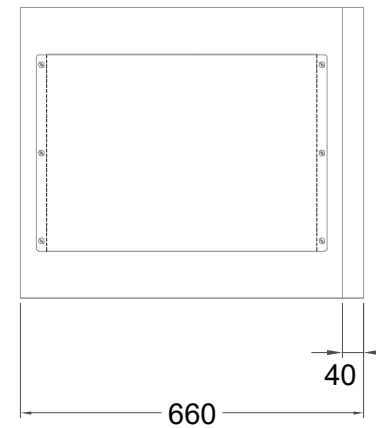

Masszeichnung

Kühltisch (4 Abteile) UBZ 4-56-4T I FL (zentralgekuehlt)

[Art.Nr.: 31000655]

UBZ 4-56-4T

- * KL...Kälteleitungen
- * TW...Tauwasser - bauseitiger Siphon und Ablauf erforderlich
- * ⚡ Verdrahtung bis Klemmkasten

UB 4-56-xx

- * KL...Kälteleitungen
- * TW...Tauwasser - Siphon und bauseitiger Ablauf erforderlich
- * RH...Rahmenheizung

Details IDEAL-AKE Kälteregele

Leitungslängen

Leitungslängen:
serienmäßig ~1 m
Elektro-Halteplatte:
lose beigelegt

Displaykabel Länge 1.5 m,
(bis max. 3 m verfügbar)

Leitungslängen:
serienmäßig ~1 m
Elektro-Halteplatte:
lose beigelegt

Displaykabel Länge 1.5 m,
(bis max. 3 m verfügbar)

Vorderansicht

Displayeinbau

Montage in Edelstahl