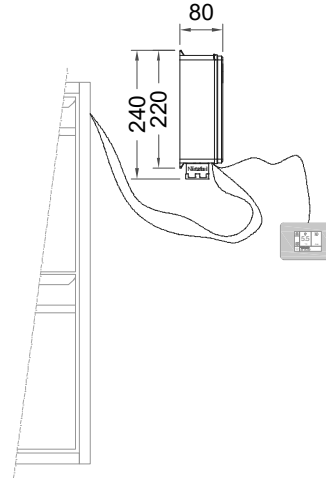

UB 4-56-xx

- * KL...Kälteleitungen
- * TW...Tauwasser - Siphon und bauseitiger Ablauf erforderlich
- * RH...Rahmenheizung

Details IDEAL-AKE Kälteregele

Leitungslängen

Leitungslängen:
serienmäßig ~1 m
Elektro-Halteplatte:
lose beigelegt

Displaykabel Länge 1.5 m,
(bis max. 3 m verfügbar)

Leitungslängen:
serienmäßig ~1 m
Elektro-Halteplatte:
lose beigelegt

Displaykabel Länge 1.5 m,
(bis max. 3 m verfügbar)

Vorderansicht

Displayeinbau

Montage in Edelstahl

Montage in Holzblende

Türelement

1 Zug

2 Züge 1/2-1/2

1 Zug mit herausnehmbarem Ladeneinsatz

2 Züge 1/2-1/2 mit herausnehmbaren Ladeneinsätzen