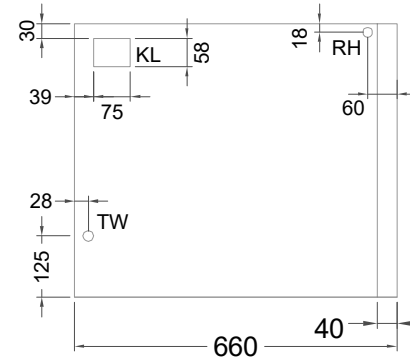

Masszeichnung

Kühltisch (4 Abteile) UBZ 4-56-4T I FL (zentralgekuehlt)

[Art.Nr.: 31000655]

UBZ 4-56-4T

- * KL...Kälteleitungen
- * TW...Tauwasser - bauseitiger Siphon und Ablauf erforderlich
- * ⚡ Verdrahtung bis Klemmkasten

UB 4-56-xx

- * KL...Kälteleitungen
- * TW...Tauwasser - Siphon und bauseitiger Ablauf erforderlich
- * RH...Rahmenheizung

Details IDEAL-AKE Kälteregele

Leitungslängen

Leitungslängen:
serienmäßig ~1 m
Elektro-Halteplatte:
lose beigelegt

Displaykabel Länge 1.5 m,
(bis max. 3 m verfügbar)

Leitungslängen:
serienmäßig ~1 m
Elektro-Halteplatte:
lose beigelegt

Displaykabel Länge 1.5 m,
(bis max. 3 m verfügbar)

Vorderansicht

Displayeinbau

Montage in Edelstahl

Montage in Holzblende

Türelement

1 Zug

2 Züge 1/2-1/2

1 Zug mit herausnehmbarem Ladeneinsatz

2 Züge 1/2-1/2 mit herausnehmbaren Ladeneinsätzen