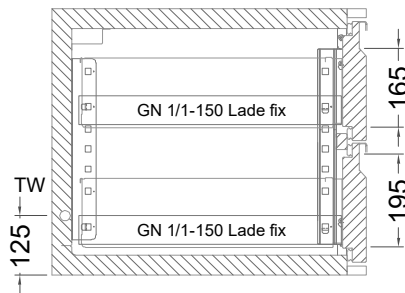

UB 4-56-xx

- * KL...Kälteleitungen
- * TW...Tauwasser - Siphon und bauseitiger Ablauf erforderlich
- * RH...Rahmenheizung

Details IDEAL-AKE Kälteregele

Leitungslängen

Leitungslängen:
serienmäßig ~1 m
Elektro-Halteplatte:
lose beigelegt

Displaykabel Länge 1.5 m,
(bis max. 3 m verfügbar)

Leitungslängen:
serienmäßig ~1 m
Elektro-Halteplatte:
lose beigelegt

Displaykabel Länge 1.5 m,
(bis max. 3 m verfügbar)

Vorderansicht

Displayeinbau

Montage in Edelstahl

Montage in Holzblende

Türelement

1 Zug

2 Züge 1/2-1/2

1 Zug mit herausnehmbarem Ladeneinsatz

2 Züge 1/2-1/2 mit herausnehmbaren Ladeneinsätzen