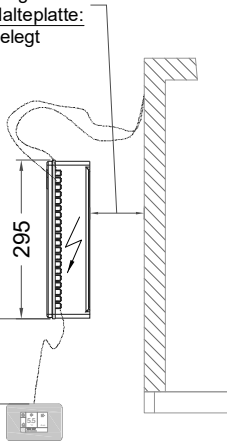

Masszeichnung

Kühltisch (4 Abteile) UBZ 4-56-4T I FL (zentralgekuehlt)

[Art.Nr.: 31000655]

UBZ 4-56-4T

- * KL...Kälteleitungen
- * TW...Tauwasser - bauseitiger Siphon und Ablauf erforderlich
- * ⚡ Verdrahtung bis Klemmkasten

UB 4-56-xx

- * KL...Kälteleitungen
- * TW...Tauwasser - Siphon und bauseitiger Ablauf erforderlich
- * RH...Rahmenheizung

Details IDEAL-AKE Kälteregele

Leitungslängen

Leitungslängen:
serienmäßig ~1 m
Elektro-Halteplatte:
lose beigelegt

Displaykabel Länge 1.5 m,
(bis max. 3 m verfügbar)

Leitungslängen:
serienmäßig ~1 m
Elektro-Halteplatte:
lose beigelegt

Displaykabel Länge 1.5 m,
(bis max. 3 m verfügbar)

Vorderansicht

Displayeinbau

Montage in Edelstahl

Montage in Holzblende

Türelement

1 Zug

2 Züge 1/2-1/2

1 Zug mit herausnehmbarem Ladeneinsatz

2 Züge 1/2-1/2 mit herausnehmbaren Ladeneinsätzen