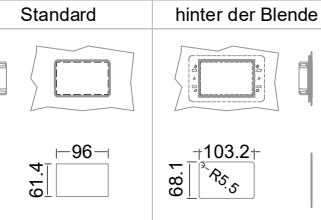

UB 4-56-xx

- * KL...Kälteleitungen
- * TW...Tauwasser - Siphon und bauseitiger Ablauf erforderlich
- * RH...Rahmenheizung

Details IDEAL-AKE Kälteregele

Leitungslängen

Leitungslängen:
serienmäßig ~1 m
Elektro-Halteplatte:
lose beigelegt

Displaykabel Länge 1.5 m,
(bis max. 3 m verfügbar)

Leitungslängen:
serienmäßig ~1 m
Elektro-Halteplatte:
lose beigelegt

Displaykabel Länge 1.5 m,
(bis max. 3 m verfügbar)

Vorderansicht

Displayeinbau

Montage in Edelstahl

Montage in Holzblende

Türelement

1 Zug

2 Züge 1/2-1/2

1 Zug mit herausnehmbarem Ladeneinsatz

2 Züge 1/2-1/2 mit herausnehmbaren Ladeneinsätzen