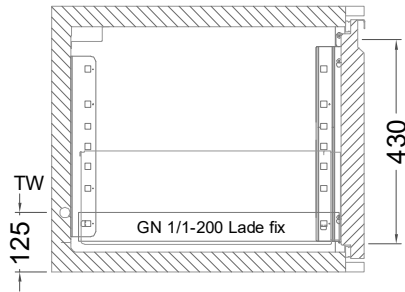

UB 4-56-xx

- * KL...Kälteleitungen
- * TW...Tauwasser - Siphon und bauseitiger Ablauf erforderlich
- * RH...Rahmenheizung

Details IDEAL-AKE Kälteregele

Leitungslängen

Leitungslängen:
serienmäßig ~1 m
Elektro-Halteplatte:
lose beigelegt

Displaykabel Länge 1.5 m,
(bis max. 3 m verfügbar)

Leitungslängen:
serienmäßig ~1 m
Elektro-Halteplatte:
lose beigelegt

Displaykabel Länge 1.5 m,
(bis max. 3 m verfügbar)

Vorderansicht

Displayeinbau

Montage in Edelstahl

Montage in Holzblende

Türelement

1 Zug

2 Züge 1/2-1/2

1 Zug mit herausnehmbarem Ladeneinsatz

2 Züge 1/2-1/2 mit herausnehmbaren Ladeneinsätzen