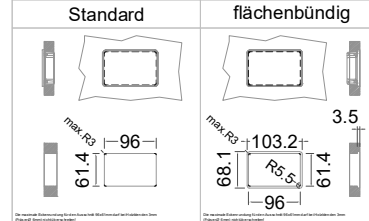

UB 4-56-xx

- * KL...Kälteleitungen
- * TW...Tauwasser - Siphon und bauseitiger Ablauf erforderlich
- * RH...Rahmenheizung

Details IDEAL-AKE Kälteregele

Leitungslängen

Leitungslängen:
serienmäßig ~1 m
Elektro-Halteplatte:
lose beigelegt

Displaykabel Länge 1.5 m,
(bis max. 3 m verfügbar)

Leitungslängen:
serienmäßig ~1 m
Elektro-Halteplatte:
lose beigelegt

Displaykabel Länge 1.5 m,
(bis max. 3 m verfügbar)

Vorderansicht

Displayeinbau

Montage in Edelstahl

Montage in Holzblende

Türelement

1 Zug

2 Züge 1/2-1/2

1 Zug mit herausnehmbarem Ladeneinsatz

2 Züge 1/2-1/2 mit herausnehmbaren Ladeneinsätzen