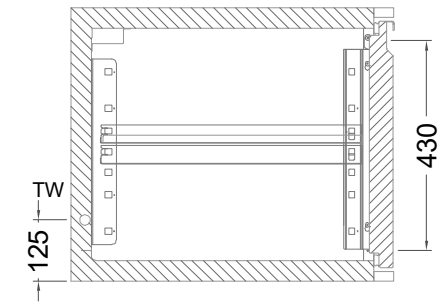

Masszeichnung

Kühltisch (4 Abteile) UBZ 4-56-4T I FL (zentralgekuehlt)

[Art.Nr.: 31000655]

UBZ 4-56-4T

- * KL...Kälteleitungen
- * TW...Tauwasser - bauseitiger Siphon und Ablauf erforderlich
- * ⚡ Verdrahtung bis Klemmkasten

UB 4-56-xx

- * KL...Kälteleitungen
- * TW...Tauwasser - Siphon und bauseitiger Ablauf erforderlich
- * RH...Rahmenheizung

Details IDEAL-AKE Kälteregele

Leitungslängen

Leitungslängen:
serienmäßig ~1 m
Elektro-Halteplatte:
lose beigelegt

Displaykabel Länge 1.5 m,
(bis max. 3 m verfügbar)

Leitungslängen:
serienmäßig ~1 m
Elektro-Halteplatte:
lose beigelegt

Displaykabel Länge 1.5 m,
(bis max. 3 m verfügbar)

Vorderansicht

Displayeinbau

Montage in Edelstahl