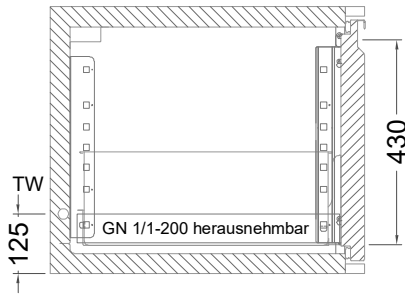

UB 4-56-xx

- * KL...Kälteleitungen
- * TW...Tauwasser - Siphon und bauseitiger Ablauf erforderlich
- * RH...Rahmenheizung

Details IDEAL-AKE Kälteregele

Leitungslängen

Leitungslängen:
serienmäßig ~1 m
Elektro-Halteplatte:
lose beigelegt

Displaykabel Länge 1.5 m,
(bis max. 3 m verfügbar)

Leitungslängen:
serienmäßig ~1 m
Elektro-Halteplatte:
lose beigelegt

Displaykabel Länge 1.5 m,
(bis max. 3 m verfügbar)

Vorderansicht

Displayeinbau

Montage in Edelstahl

Montage in Holzblende

Türelement

1 Zug

2 Züge 1/2-1/2

1 Zug mit herausnehmbarem Ladeneinsatz

2 Züge 1/2-1/2 mit herausnehmbaren Ladeneinsätzen