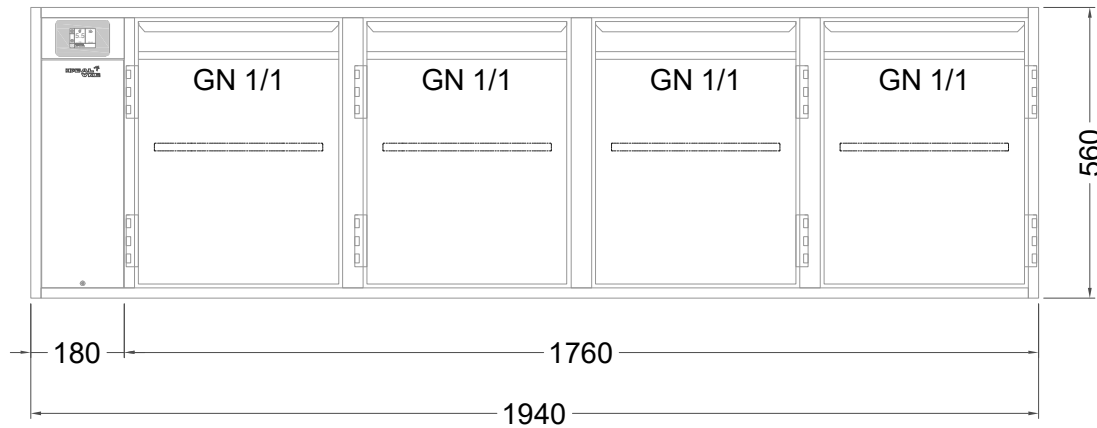

Masszeichnung

Kühltisch (4 Abteile) UBZ 4-56-4T I FL (zentralgekuehlt)

[Art.Nr.: 31000655]

UBZ 4-56-4T

- * KL...Kälteleitungen
- * TW...Tauwasser - bauseitiger Siphon und Ablauf erforderlich
- * ⚡ Verdrahtung bis Klemmkasten

UB 4-56-xx

- * KL...Kälteleitungen
- * TW...Tauwasser - Siphon und bauseitiger Ablauf erforderlich
- * RH...Rahmenheizung

Details IDEAL-AKE Kälteregele

Leitungslängen

Leitungslängen:
serienmäßig ~1 m
Elektro-Halteplatte:
lose beigelegt

Displaykabel Länge 1.5 m,
(bis max. 3 m verfügbar)

Leitungslängen:
serienmäßig ~1 m
Elektro-Halteplatte:
lose beigelegt

Displaykabel Länge 1.5 m,
(bis max. 3 m verfügbar)

Vorderansicht

Displayeinbau

Montage in Edelstahl

Montage in Holzblende

Türelement

1 Zug

2 Züge 1/2-1/2

1 Zug mit herausnehmbarem Ladeneinsatz

2 Züge 1/2-1/2 mit herausnehmbaren Ladeneinsätzen