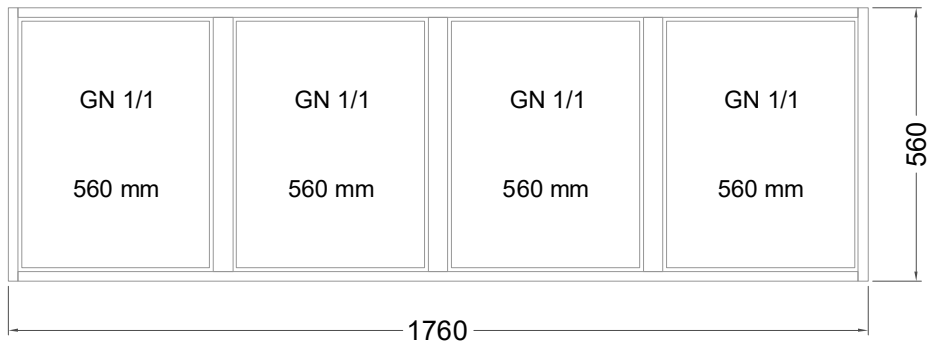

Masszeichnung

Kühltisch (4 Abteile) UBZ 4-56-4T I FL (zentralgekuehlt)

[Art.Nr.: 31000655]

UBZ 4-56-4T

- * KL...Kälteleitungen
- * TW...Tauwasser - bauseitiger Siphon und Ablauf erforderlich
- * ⚡ Verdrahtung bis Klemmkasten

UB 4-56-xx

- * KL...Kälteleitungen
- * TW...Tauwasser - Siphon und bauseitiger Ablauf erforderlich
- * RH...Rahmenheizung

Details IDEAL-AKE Kälteregele

Leitungslängen

Leitungslängen:
serienmäßig ~1 m
Elektro-Halteplatte:
lose beigelegt

Displaykabel Länge 1.5 m,
(bis max. 3 m verfügbar)

Leitungslängen:
serienmäßig ~1 m
Elektro-Halteplatte:
lose beigelegt

Displaykabel Länge 1.5 m,
(bis max. 3 m verfügbar)

Vorderansicht

Displayeinbau

Montage in Edelstahl