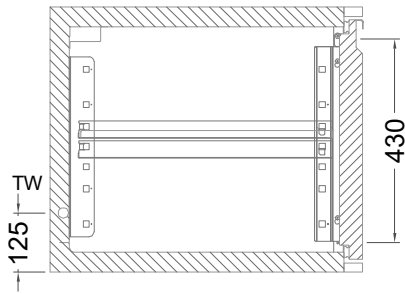

Displaykabel Länge 1.5 m,
(bis max. 3 m verfügbar)

Leitungslängen:
serienmäßig ~1 m
Elektro-Halteplatte:
lose beigelegt

Displaykabel Länge 1.5 m,
(bis max. 3 m verfügbar)

Vorderansicht

Displayeinbau

Montage in Edelstahl

Montage in Holzblende

Türelement

1 Zug

2 Züge 1/2-1/2

1 Zug mit herausnehmbarem Ladeneinsatz

2 Züge 1/2-1/2 mit herausnehmbaren Ladeneinsätzen