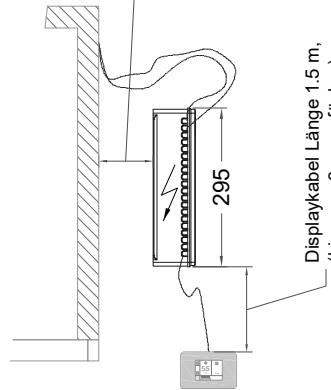

UB 4-56-xx

- * KL...Kälteleitungen
- * TW...Tauwasser - Siphon und bauseitiger Ablauf erforderlich
- * RH...Rahmenheizung

Details IDEAL-AKE Kälteregele

Leitungslängen

Leitungslängen:
serienmäßig ~1 m
Elektro-Halteplatte:
lose beigelegt

Displaykabel Länge 1.5 m,
(bis max. 3 m verfügbar)

Leitungslängen:
serienmäßig ~1 m
Elektro-Halteplatte:
lose beigelegt

Displaykabel Länge 1.5 m,
(bis max. 3 m verfügbar)

Vorderansicht

Displayeinbau

Montage in Edelstahl

Montage in Holzblende

Türelement

1 Zug

2 Züge 1/2-1/2

1 Zug mit herausnehmbarem Ladeneinsatz

2 Züge 1/2-1/2 mit herausnehmbaren Ladeneinsätzen