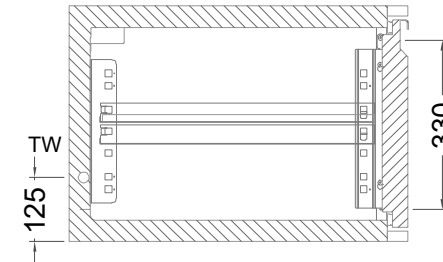

# Masszeichnung

## Kühltisch (1 Abteil) UBE 1-46-1T MFR (R-290)

[Art.Nr.: 31000552]

**UBE 1-46-1T**

- \* KL...Kälteleitungen
- \* TW...Tauwasser - kein bauseitiger Ablauf erforderlich

**Türelement**

**1 Zug**

**2 Züge 1/2-1/2**

**1 Zug mit herausnehmbarem Ladeneinsatz**

**2 Züge 1/2-1/2 mit herausnehmbaren Ladeneinsätzen**