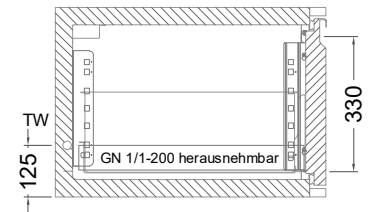

## Kühltisch (1 Abteil) UBE 1-46-1T MFR (R-290)

[Art.Nr.: 31000552]

**UBE 1-46-1T**

- \* KL...Kälteleitungen
- \* TW...Tauwasser - kein bauseitiger Ablauf erforderlich

**Türelement**

**1 Zug**

**2 Züge 1/2-1/2**

**1 Zug mit herausnehmbarem Ladeneinsatz**

**2 Züge 1/2-1/2 mit herausnehmbaren Ladeneinsätzen**