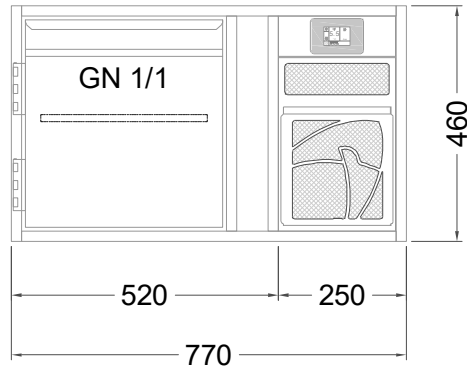

# Masszeichnung

## Kühltisch (1 Abteil) UBE 1-46-1T MFR (R-290)

[Art.Nr.: 31000552]

**UBE 1-46-1T**

- \* KL...Kälteleitungen
- \* TW...Tauwasser - kein bauseitiger Ablauf erforderlich

**Türelement**

**1 Zug**

**2 Züge 1/2-1/2**

**1 Zug mit herausnehmbarem Ladeneinsatz**

**2 Züge 1/2-1/2 mit herausnehmbaren Ladeneinsätzen**