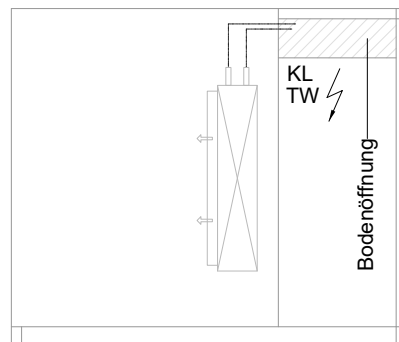

## Kühltisch (1 Abteil) UBE 1-46-1T MFR (R-290)

[Art.Nr.: 31000552]

**UBE 1-46-1T**

- \* KL...Kälteleitungen
- \* TW...Tauwasser - kein bauseitiger Ablauf erforderlich

**Türelement**

**1 Zug**

**2 Züge 1/2-1/2**

**1 Zug mit herausnehmbarem Ladeneinsatz**

**2 Züge 1/2-1/2 mit herausnehmbaren Ladeneinsätzen**