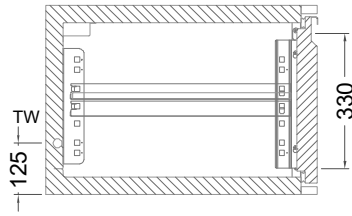

## Kühltisch (1 Abteil) UBE 1-46-1T MFR (R-290)

[Art.Nr.: 31000552]

**UBE 1-46-1T**

- \* KL...Kälteleitungen
- \* TW...Tauwasser - kein bauseitiger Ablauf erforderlich

**Türelement**

**1 Zug**

**2 Züge 1/2-1/2**

**1 Zug mit herausnehmbarem Ladeneinsatz**

**2 Züge 1/2-1/2 mit herausnehmbaren Ladeneinsätzen**