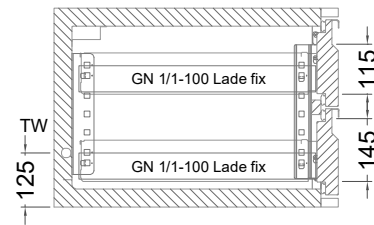

## Kühltisch (1 Abteil) UBE 1-46-1T MFR (R-290)

[Art.Nr.: 31000552]

**UBE 1-46-1T**

- \* KL...Kälteleitungen
- \* TW...Tauwasser - kein bauseitiger Ablauf erforderlich

**Türelement**

**1 Zug**

**2 Züge 1/2-1/2**

**1 Zug mit herausnehmbarem Ladeneinsatz**

**2 Züge 1/2-1/2 mit herausnehmbaren Ladeneinsätzen**