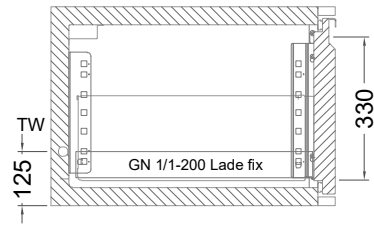

## Kühltisch (1 Abteil) UBE 1-46-1T MFR (R-290)

[Art.Nr.: 31000552]

**UBE 1-46-1T**

- \* KL...Kälteleitungen
- \* TW...Tauwasser - kein bauseitiger Ablauf erforderlich

**Türelement**

**1 Zug**

**2 Züge 1/2-1/2**

**1 Zug mit herausnehmbarem Ladeneinsatz**

**2 Züge 1/2-1/2 mit herausnehmbaren Ladeneinsätzen**