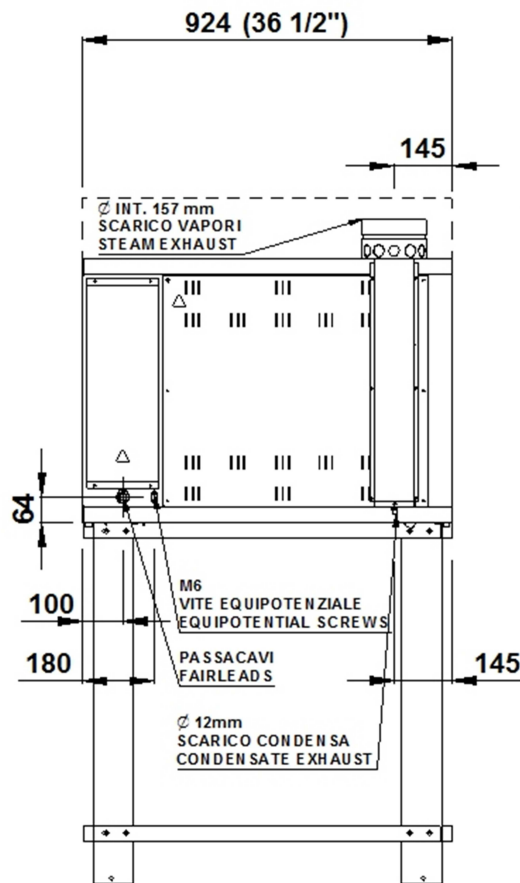

# Masszeichnung

## MORETTI Elektro-Pizzaofen iDeck PD 65.105

[Art. 493065105200-I]

TOP VIEW

REAR VIEW

RIGHT SIDE VIEW