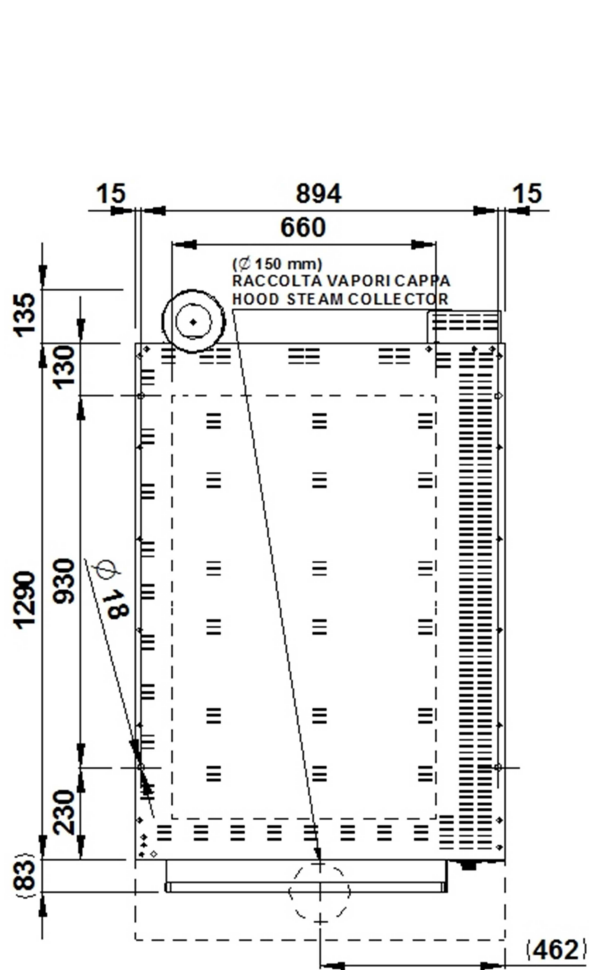

# Masszeichnung

## MORETTI Elektro-Pizzaofen iDeck PD 65.105

[Art. 493065105200-I]

TOP VIEW

REAR VIEW

RIGHT SIDE VIEW