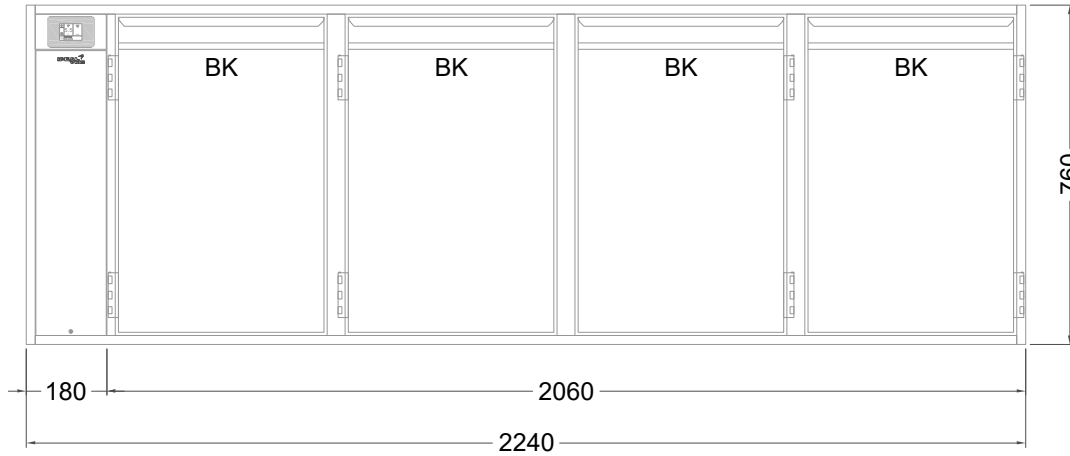

Masszeichnung

Backwarenkühltisch BKZ 4-76-4T IFL (zentralgekuehlt)

[Art.Nr.: 3100775]

BKZ 4-76-4T

- * KL...Kälteleitungen
- * TW...Tauwasser - bauseitiger Siphon und Ablauf erforderlich
- * ⚡ Elektroanschluss