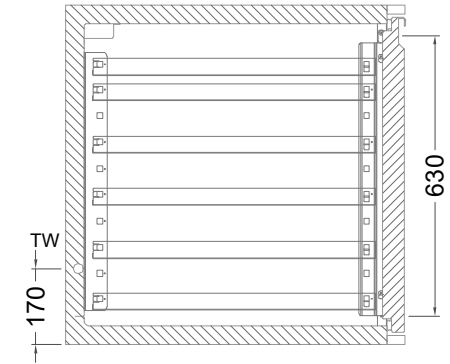

Masszeichnung

Backwarenkühltisch BKZ 4-76-4T IFL (zentralgekuehlt)

[Art.Nr.: 3100775]

BKZ 4-76-4T

- * KL...Kälteleitungen
- * TW...Tauwasser - bauseitiger Siphon und Ablauf erforderlich
- * ⚡ Elektroanschluss