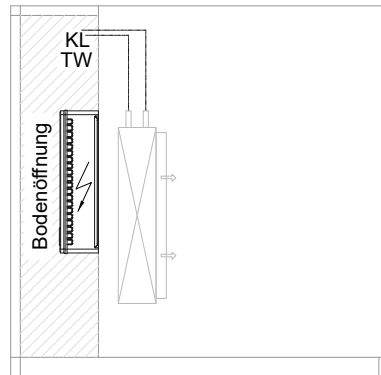

Masszeichnung

Backwarenkühltisch UBKZ 1-51-1T IFL (zeltralgekuelt)

[Art.Nr.: 31000723]

UBKZ 1-51-1T

- * KL...Kälteleitungen
- * TW...Tauwasser - bauseitiger Siphon und Ablauf erforderlich
- * ⚡ Elektroanschluss