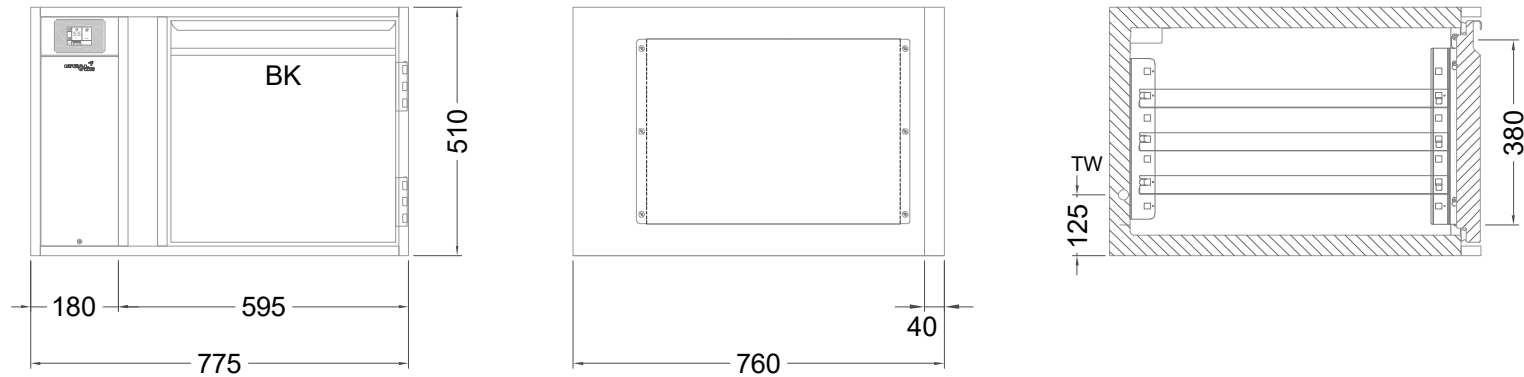

Masszeichnung

Backwarenkühltisch UBKZ 1-51-1T IFL (zeltralgekuelt)

[Art.Nr.: 31000723]

UBKZ 1-51-1T

- * KL...Kälteleitungen
- * TW...Tauwasser - bauseitiger Siphon und Ablauf erforderlich
- * ⚡ Elektroanschluss