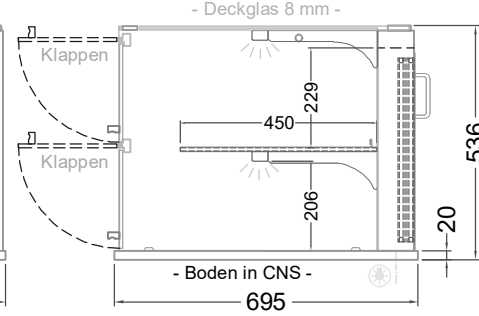

# Masszeichnung

Glasaufbau, ungekühlt **GUK GE-177-53 KL**

(Bedienseite)

(Seitenansicht)

(Kundenseite)

(Grundriss)

[Art.Nr.: 310633]

**GUK GE-177-53 KL**