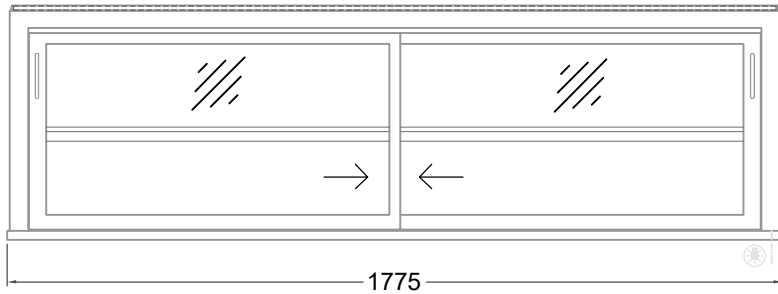

# Masszeichnung

Glasaufbau, ungekühlt **GUK GE-177-53 KL**

(Bedienseite)

(Seitenansicht)

(Kundenseite)

(Grundriss)

[Art.Nr.: 310633]

**GUK GE-177-53 KL**