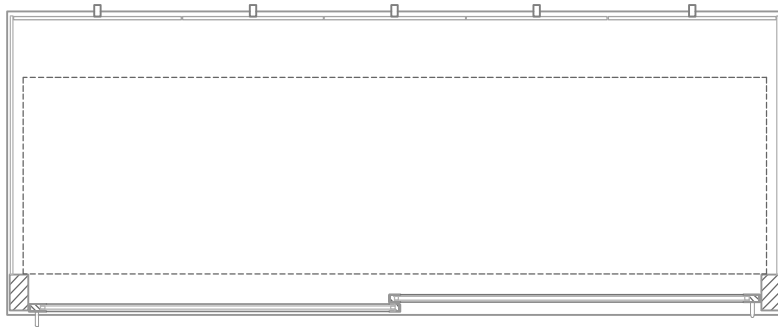

# Masszeichnung

Glasaufbau, ungekühlt **GUK GE-177-53 KL**

(Bedienseite)

(Seitenansicht)

(Kundenseite)

(Grundriss)

[Art.Nr.: 310633]

**GUK GE-177-53 KL**