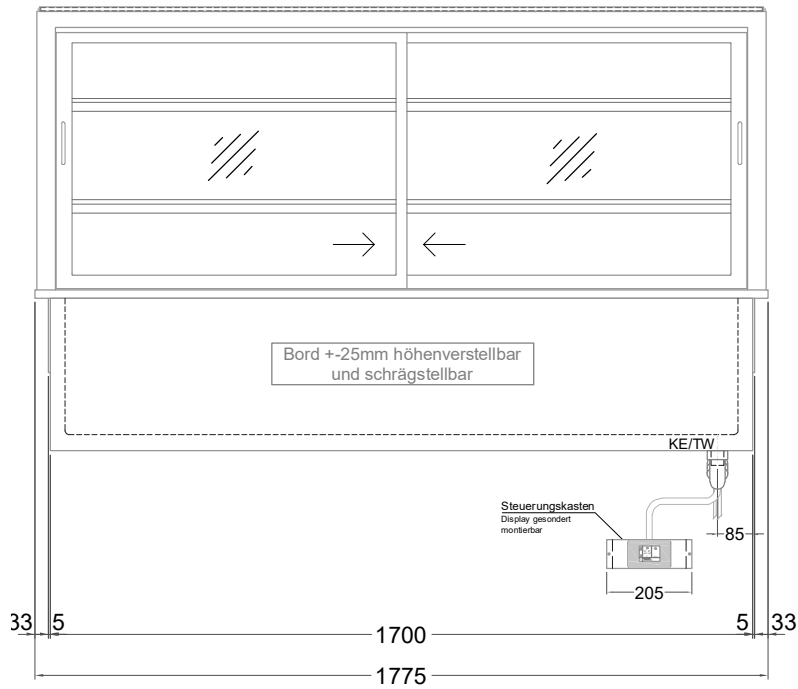

Masszeichnung

Einbaukühlvitrine Gastro GE-177-70-Z

(Bedienseite)

(Seitenansicht)
- Deckglas 8mm -

(Kundenseite)

(Grundriss)

TW = Tauwasserablauf DNØ30
KE = Kälte-Elektro

[Art.Nr.: 357068]

Gastro GE-177-70-Z