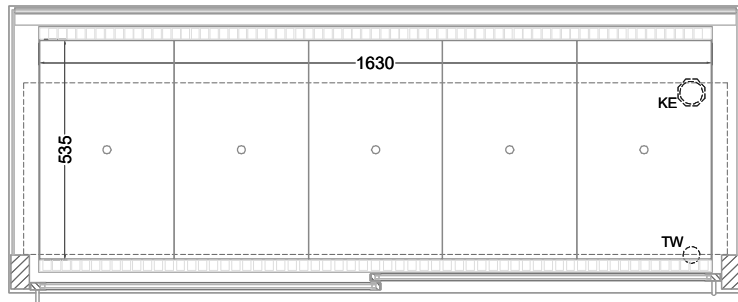

Masszeichnung

Einbaukühlvitrine Gastro GE-177-70-Z

(Bedienseite)

(Seitenansicht)
- Deckglas 8mm -

(Kundenseite)

(Grundriss)

TW = Tauwasserablauf DNØ30
KE = Kälte-Elektro

[Art.Nr.: 357068]

Gastro GE-177-70-Z