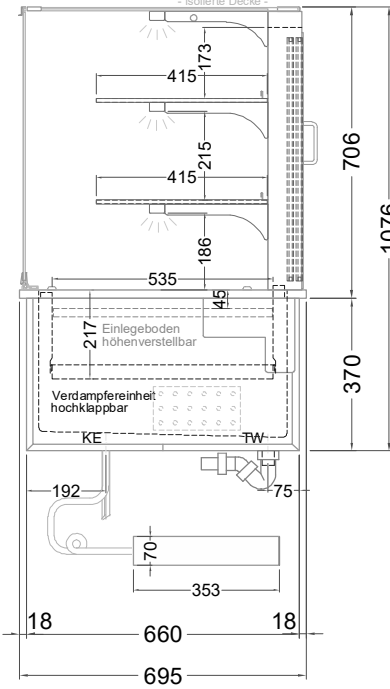

Masszeichnung

Einbaukühlvitrine Gastro GE-177-70-Z

(Bedienseite)

(Seitenansicht)
- Deckglas 8mm -

(Kundenseite)

(Grundriss)

TW = Tauwasserablauf DNØ30
KE = Kälte-Elektro

[Art.Nr.: 357068]

Gastro GE-177-70-Z