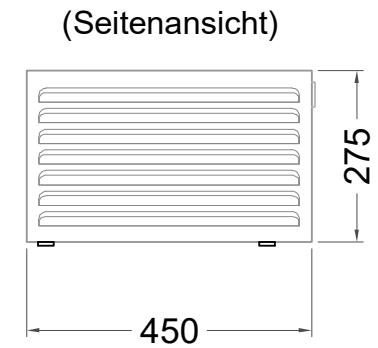

Masszeichnung

Auftisch-Zutatenwanne AZ GN 2-1-E L KLD

[Art.Nr.: 358506]

AZ GN 2-1-E L