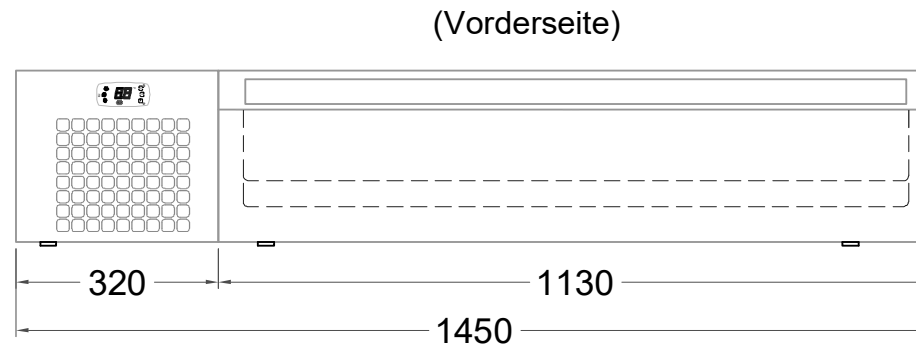

Masszeichnung

Auftisch-Zutatenwanne AZ GN 2-1-E L KLD

[Art.Nr.: 358506]

AZ GN 2-1-E L