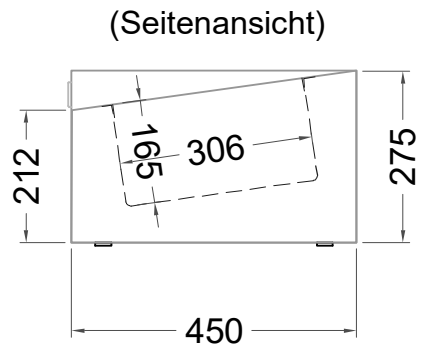

Masszeichnung

Auftisch-Zutatenwanne AZ GN 2-1-E L KLD

[Art.Nr.: 358506]

AZ GN 2-1-E L