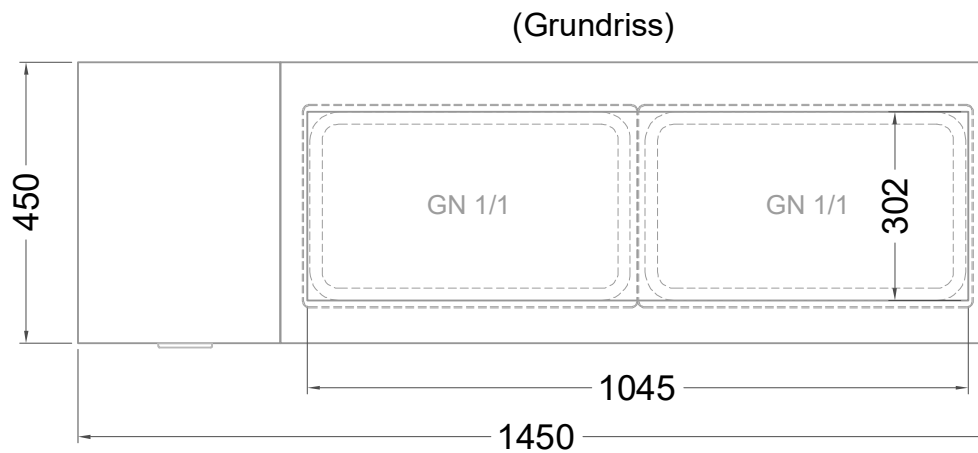

Masszeichnung

Auftisch-Zutatenwanne AZ GN 2-1-E L KLD

[Art.Nr.: 358506]

AZ GN 2-1-E L