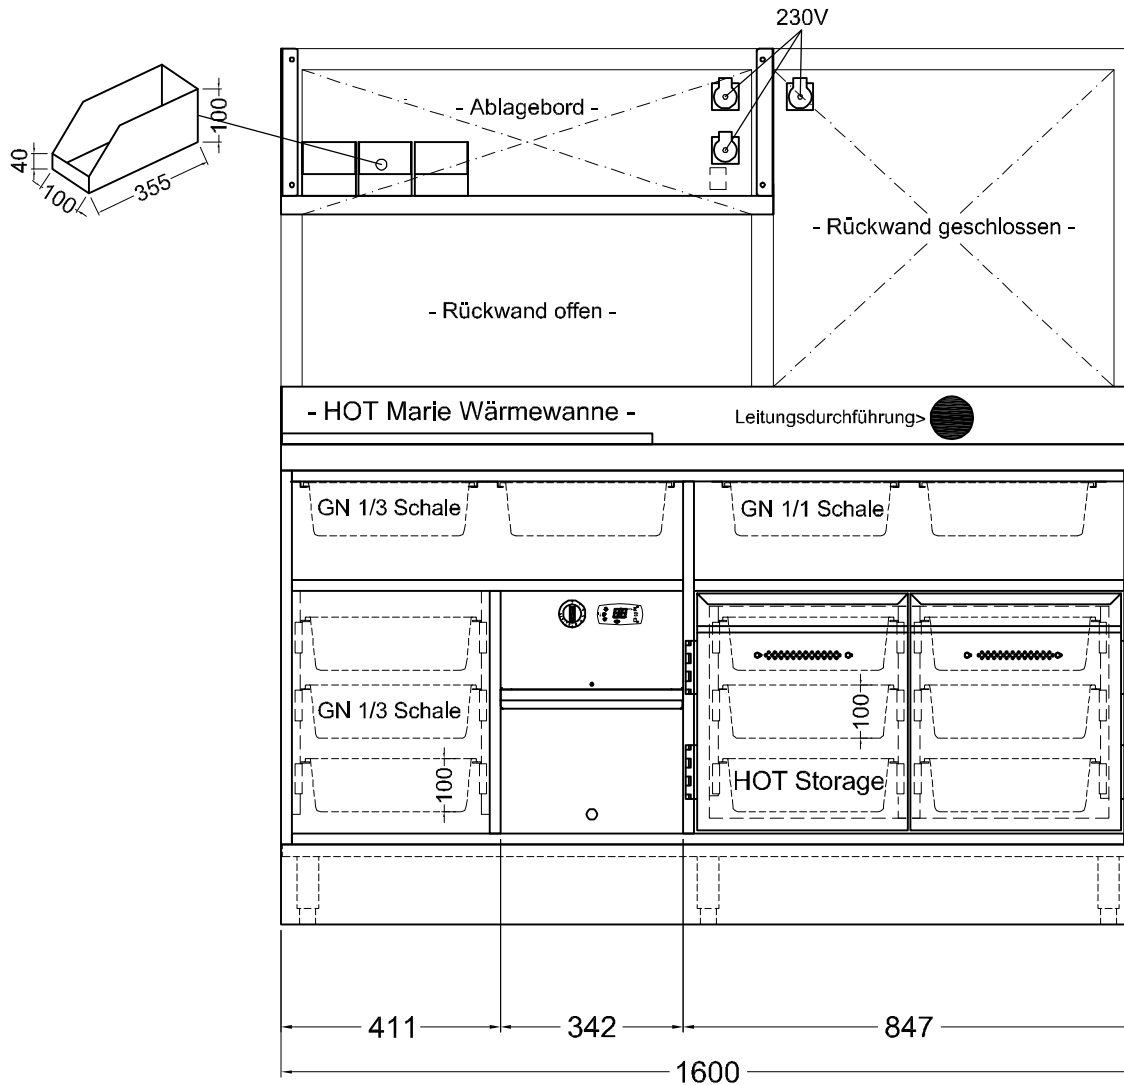

Masszeichnung

Belegstation MAKE ART 160 HOT

[Artikel-Nr.: 484535680]

(Draufsicht)