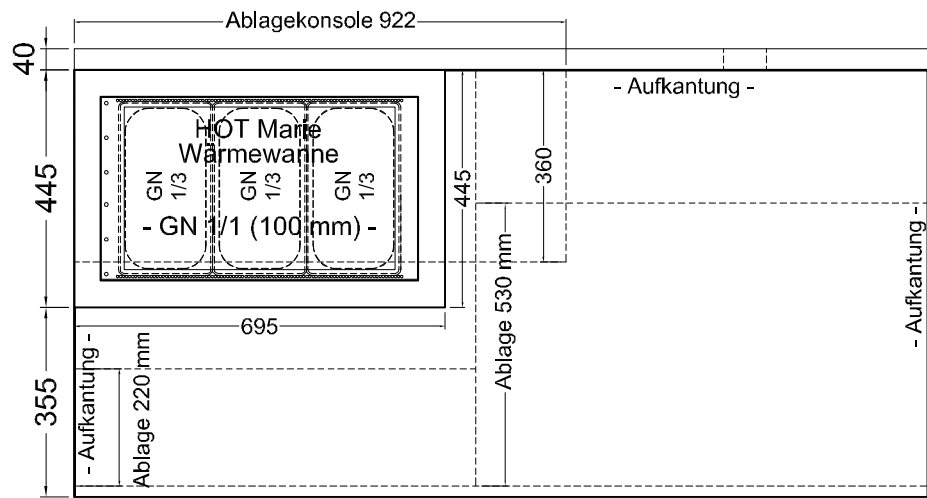

Masszeichnung

Belegstation MAKE ART 160 HOT

[Artikel-Nr.: 484535680]

(Draufsicht)