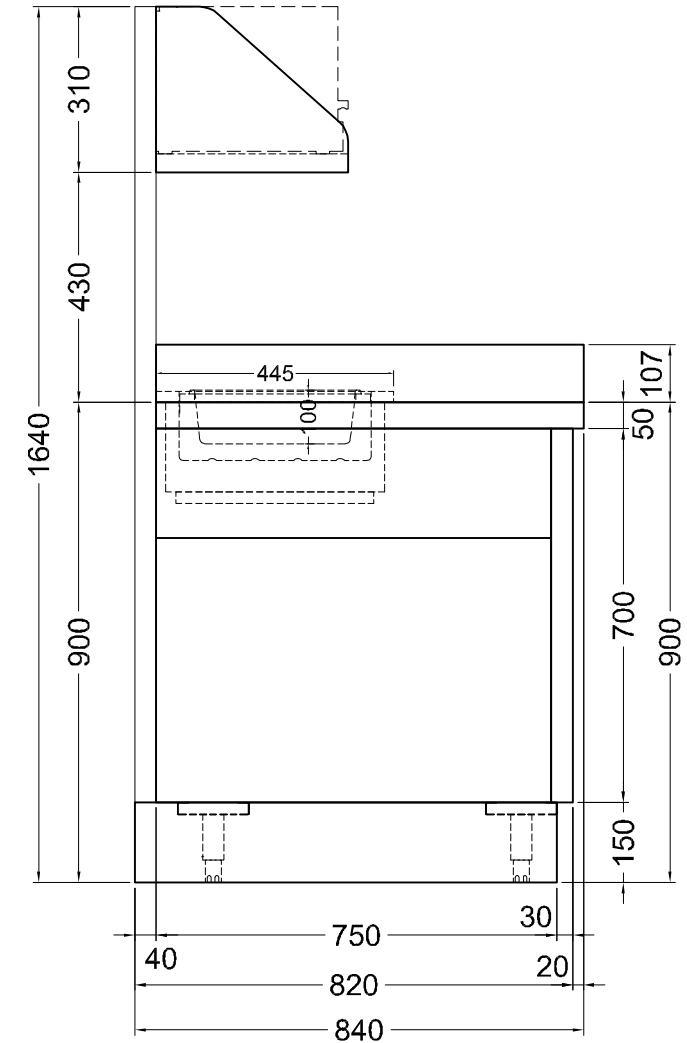

Masszeichnung

Belegstation MAKE ART 160 HOT

[Artikel-Nr.: 484535680]

(Draufsicht)