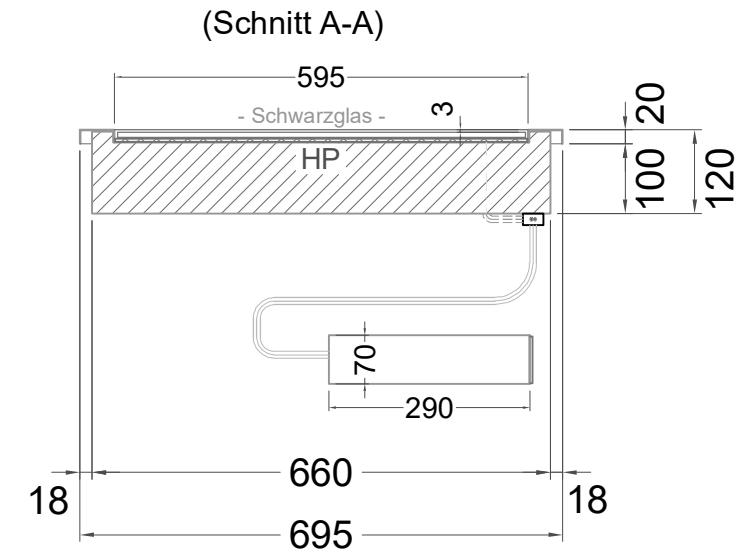

# Masszeichnung

## Heizplatte HP-GN 4/1

NordCap®

CONCEPT-LINE

(Grundriss)

LEGENDE:  
HP = Heizplatte

HINWEIS: Die Heizplatte funktioniert am besten mit einem Wärmehustenschutz (mit Stützwärme)

[Art.Nr.: 530083]

Heizplatte HP GN 4/1