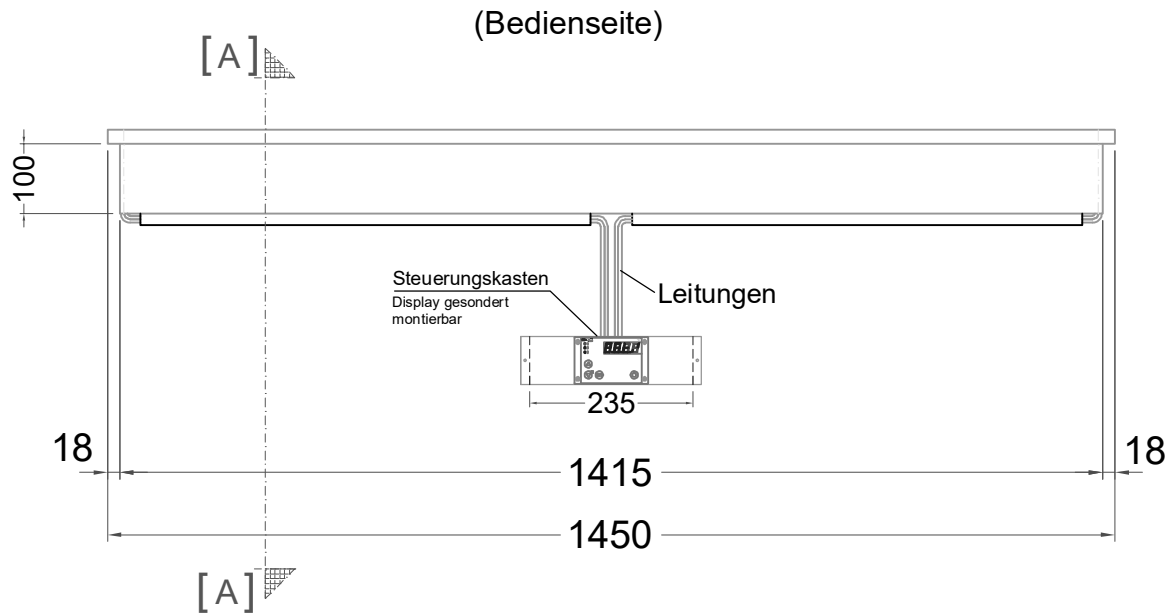

# Masszeichnung

## Heizplatte HP-GN 4/1

NordCap®

CONCEPT-LINE

(Grundriss)

LEGENDE:  
HP = Heizplatte

HINWEIS: Die Heizplatte funktioniert am besten mit einem Wärmehustenschutz (mit Stützwärme)

[Art.Nr.: 530083]

Heizplatte HP GN 4/1