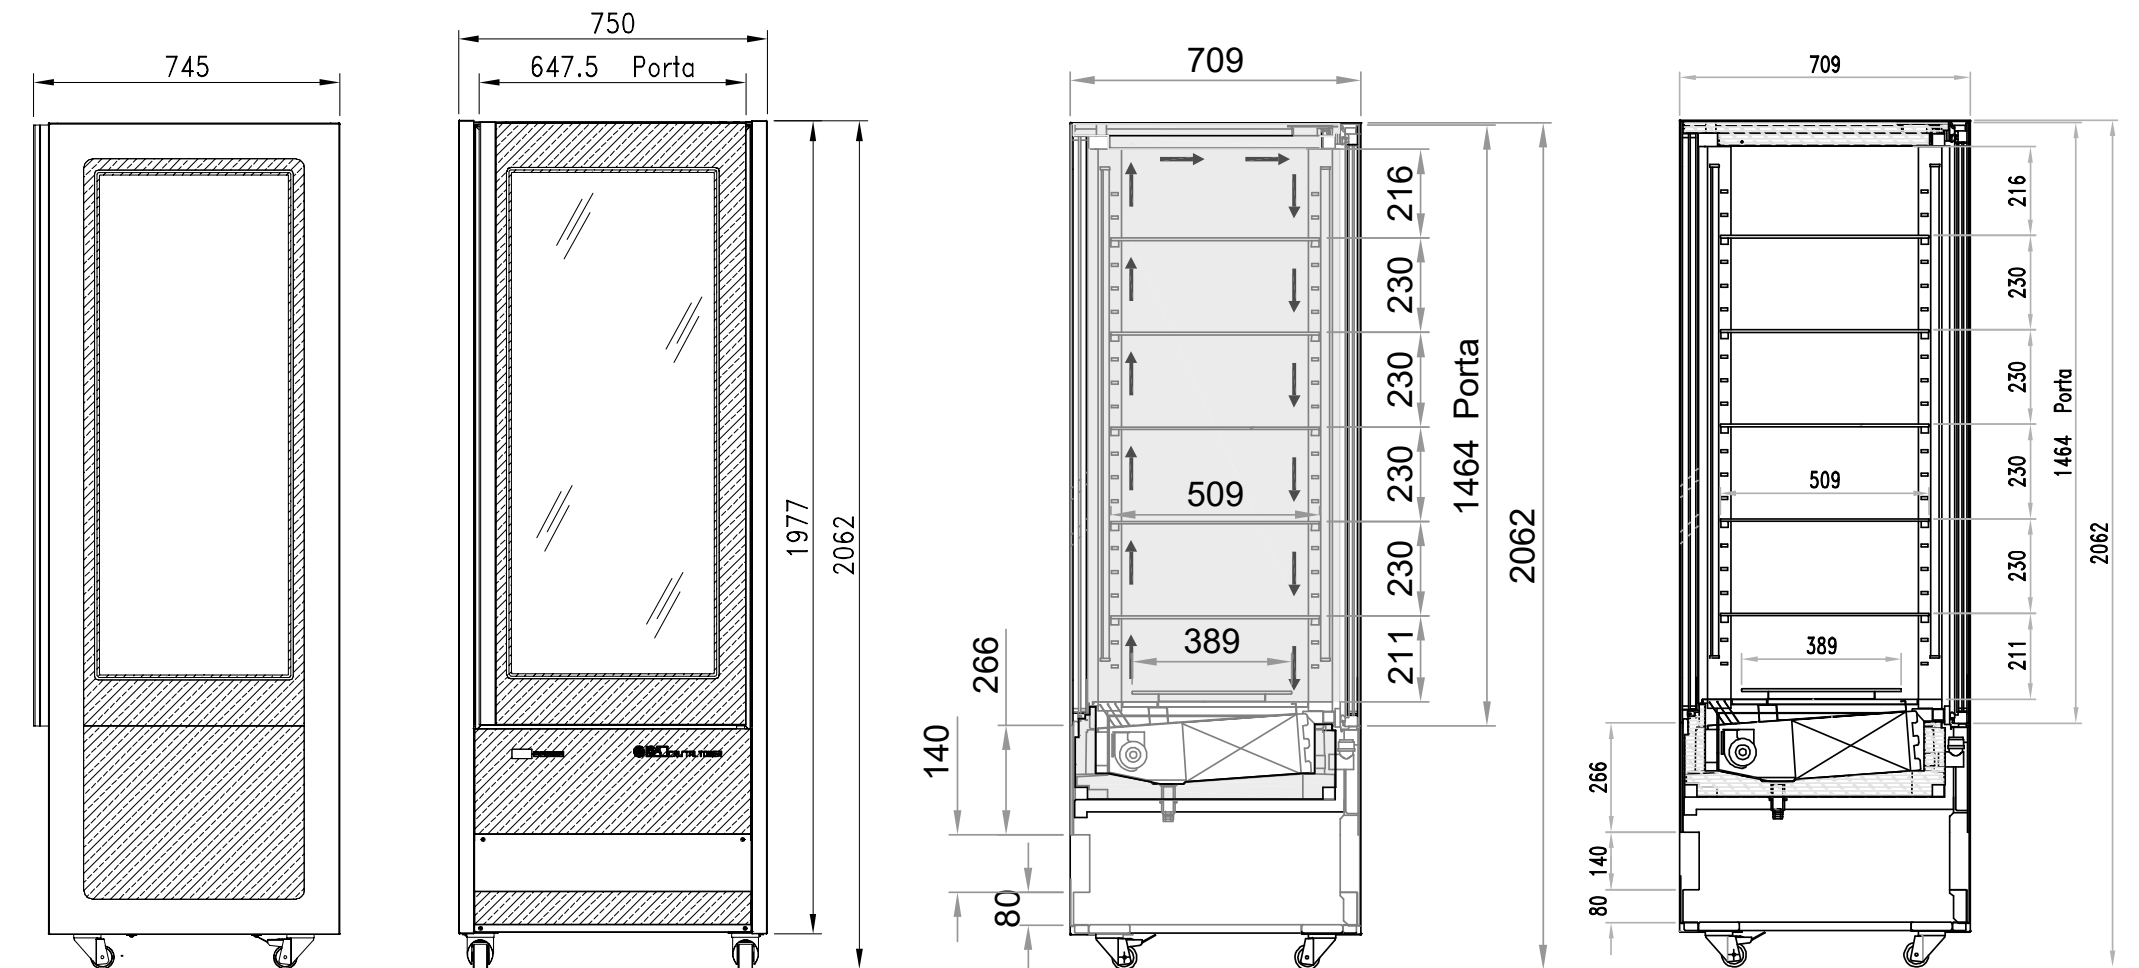

Masszeichnung

Panorama-(Tief-)Kühlvitrine Serie CRISTAL TOWER 750

Die Gesamtbreite inkl. Griff