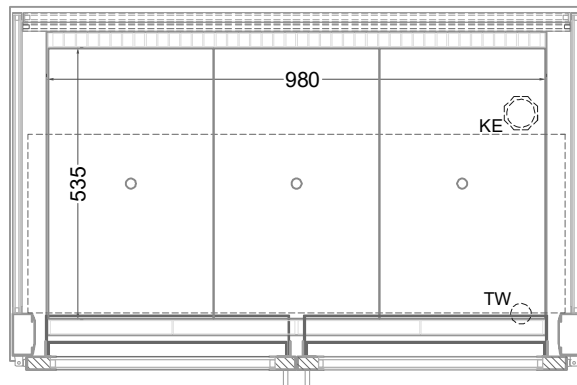

Masszeichnung

Einbaukühlvitrine Green GE-112-54-Z EC

NordCap®

CONCEPT-LINE

(Bedienseite)

(Seitenansicht)

(Kundenseite)

(Grundriss)

[Art.Nr.: 358836]

Green GE-112-54-Z EC