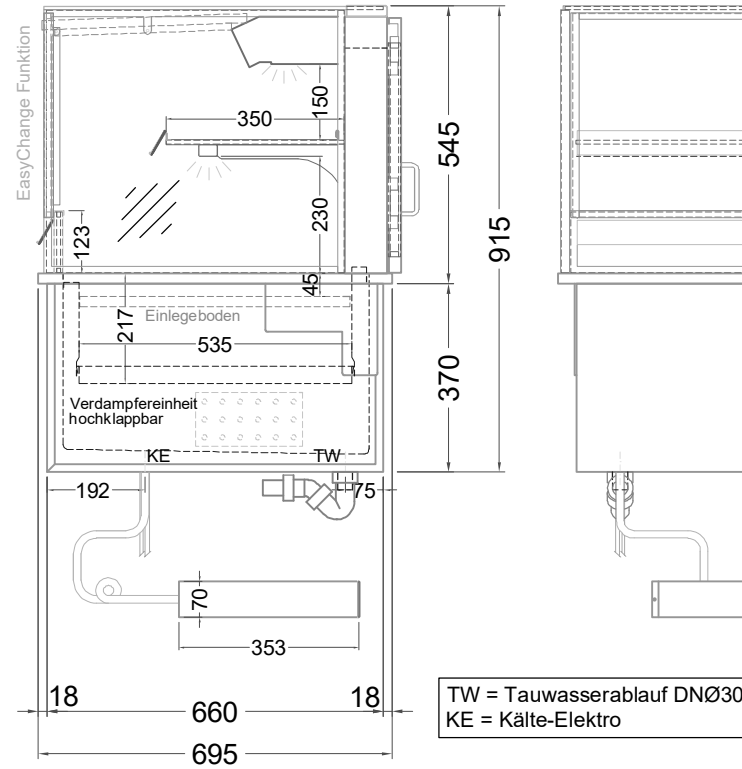

Masszeichnung

Einbaukühlvitrine Green GE-112-54-Z EC

NordCap®

CONCEPT-LINE

(Bedienseite)

(Seitenansicht)

(Kundenseite)

(Grundriss)

[Art.Nr.: 358836]

Green GE-112-54-Z EC