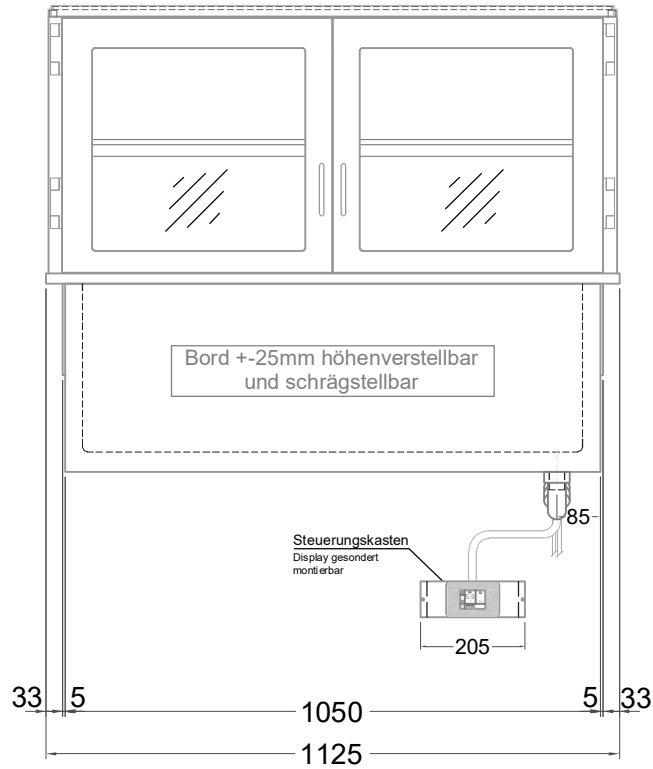

Masszeichnung

Einbaukühlvitrine Green GE-112-54-Z EC

NordCap®

CONCEPT-LINE

(Bedienseite)

(Seitenansicht)

(Kundenseite)

(Grundriss)

[Art.Nr.: 358836]

Green GE-112-54-Z EC