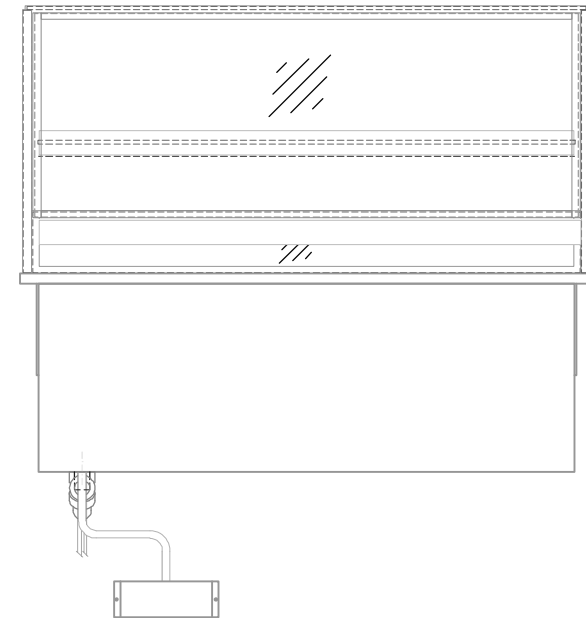

Masszeichnung

Einbaukühlvitrine Green GE-112-54-Z EC

NordCap®

CONCEPT-LINE

(Bedienseite)

(Seitenansicht)

(Kundenseite)

(Grundriss)

[Art.Nr.: 358836]

Green GE-112-54-Z EC