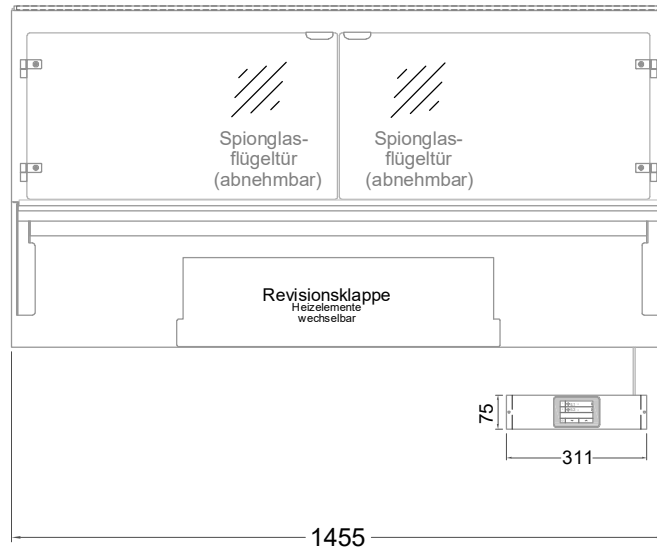

Masszeichnung

Einbauwärmeveritrine BASIC E-146-45 PRO

(Bedienseite)

(Seitenansicht)

(Kundenseite)

(Grundriss)

LEGENDE:

LED	= LED-Beleuchtung
WB	= Wärmebrücke
HP	= Heizplatte

[Art.Nr.: 521313]

Basic E-146-45 PRO

* OPTIONAL: mit Bodenablauf 00529111

(Detail "Easy Change")

(Detail Spiegelsystem)