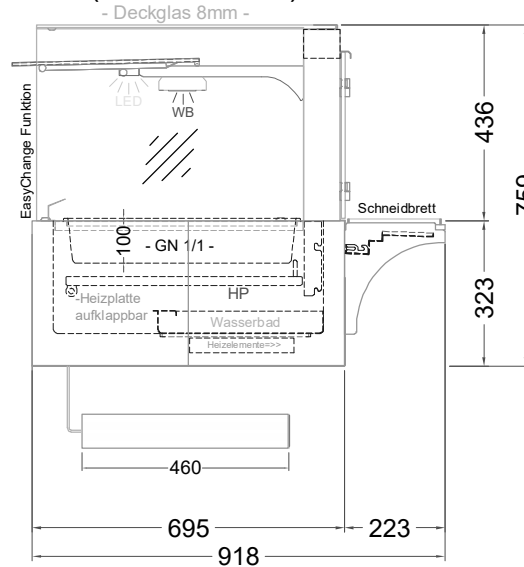

Masszeichnung

Einbauwärmeveritrine BASIC E-146-45 PRO

(Bedienseite)

(Seitenansicht)

(Kundenseite)

(Grundriss)

LEGENDE:

LED	= LED-Beleuchtung
WB	= Wärmebrücke
HP	= Heizplatte

[Art.Nr.: 521313]

Basic E-146-45 PRO

* OPTIONAL: mit Bodenablauf 00529111

(Detail "Easy Change")

(Detail Spiegelsystem)