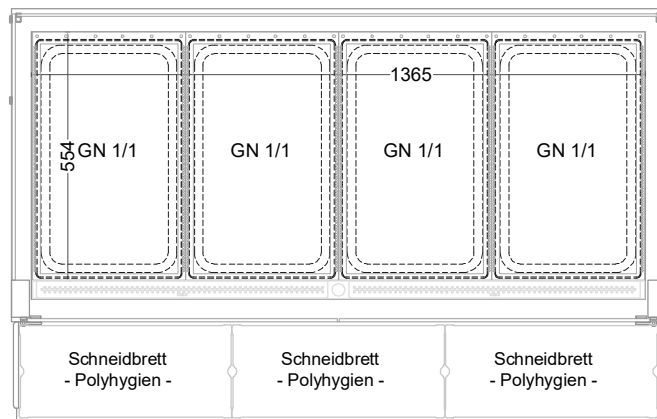

Masszeichnung

Einbauwärmeveritrine BASIC E-146-45 PRO

(Bedienseite)

(Seitenansicht)

(Kundenseite)

(Grundriss)

LEGENDE:

LED	= LED-Beleuchtung
WB	= Wärmebrücke
HP	= Heizplatte

[Art.Nr.: 521313]

Basic E-146-45 PRO

* OPTIONAL: mit Bodenablauf 00529111

(Detail "Easy Change")

(Detail Spiegelsystem)