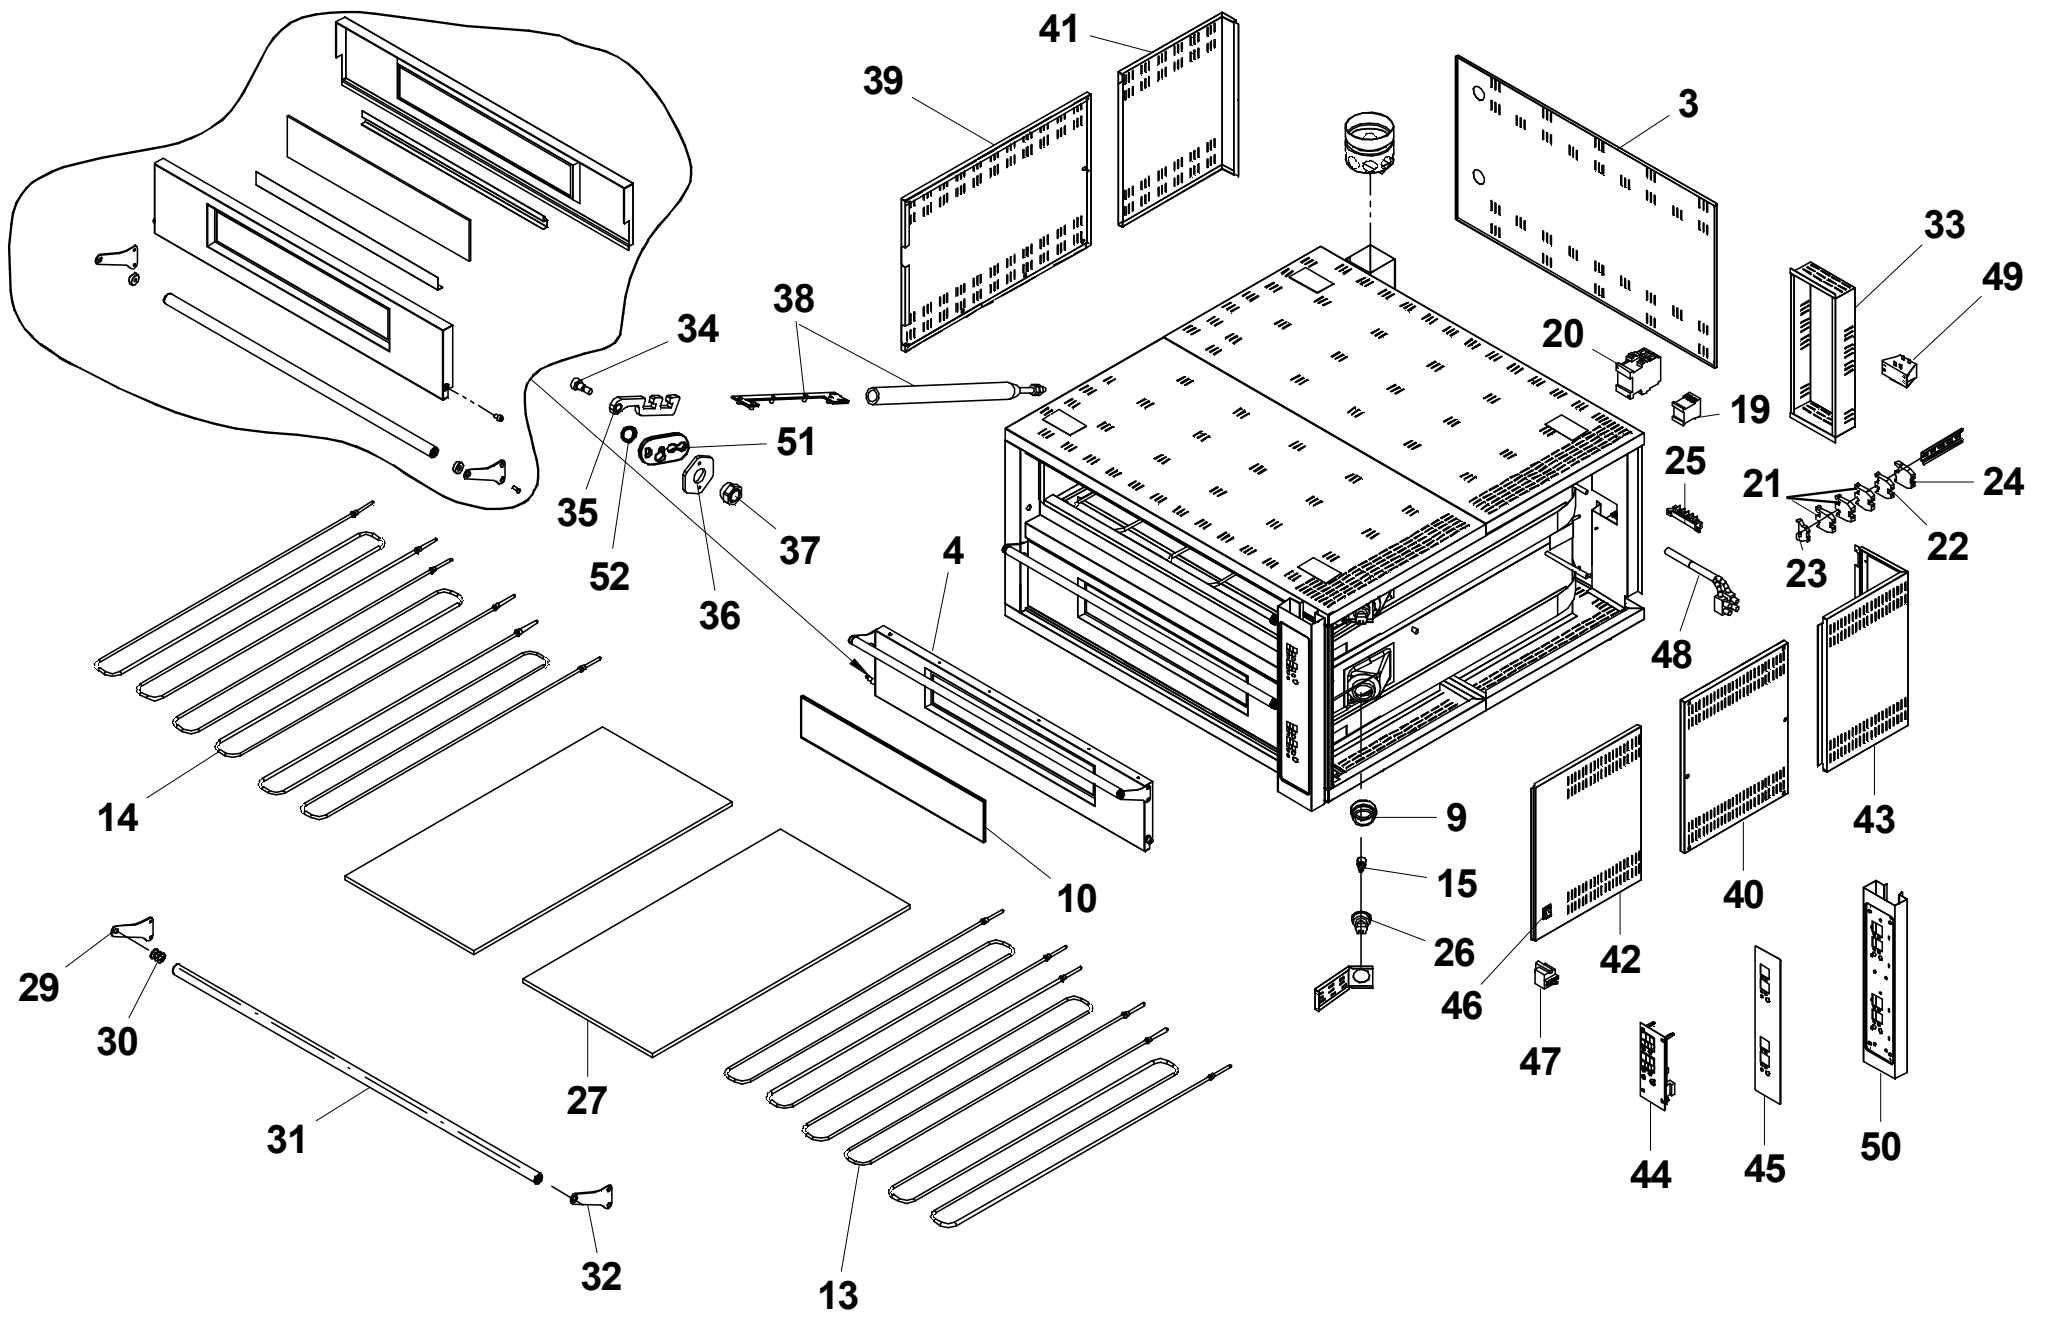

Ersatzteilliste-Explosionszeichnung

MORETTI Elektro-Pizzaofen iDeck M 65.105 / D 65.105 DIGITAL

73340530

Revisione 07

MOD. L60.60/72.72/65.105/105.105/105.65

Finanzen/ Service

28307 Bremen
Thalendorststraße 15
Tel.+49 421 48557-0
Fax+49 421 488650
bremen@nordcap.de