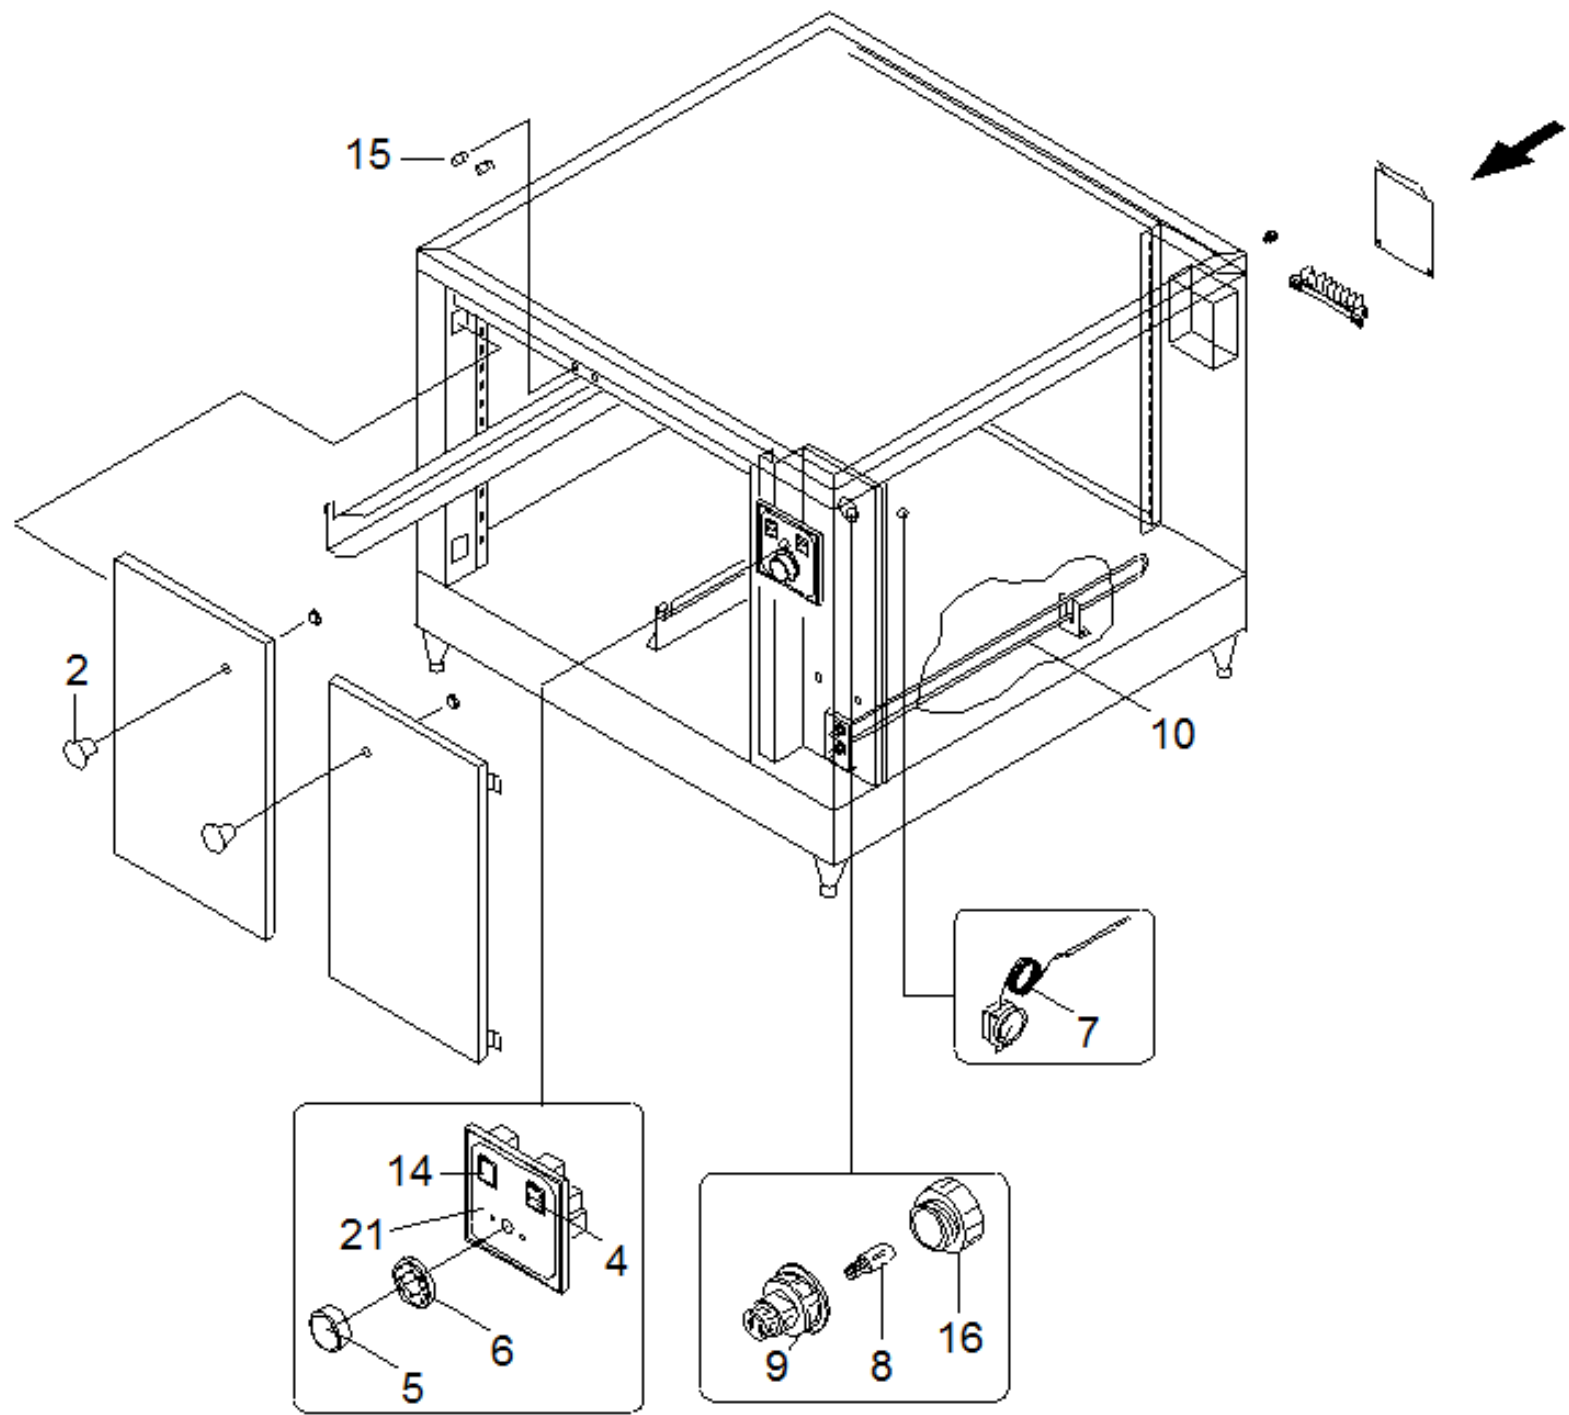

Ersatzteilliste-Explosionszeichnung

MORETTI Elektro-Pizzaofen iDeck M 65.105 / D 65.105 DIGITAL

73340530

Revisione 07

MOD. L60.60/72.72/65.105/105.105/105.65

Finanzen/ Service

28307 Bremen
Thalendorststraße 15
Tel.+49 421 48557-0
Fax+49 421 488650
bremen@nordcap.de