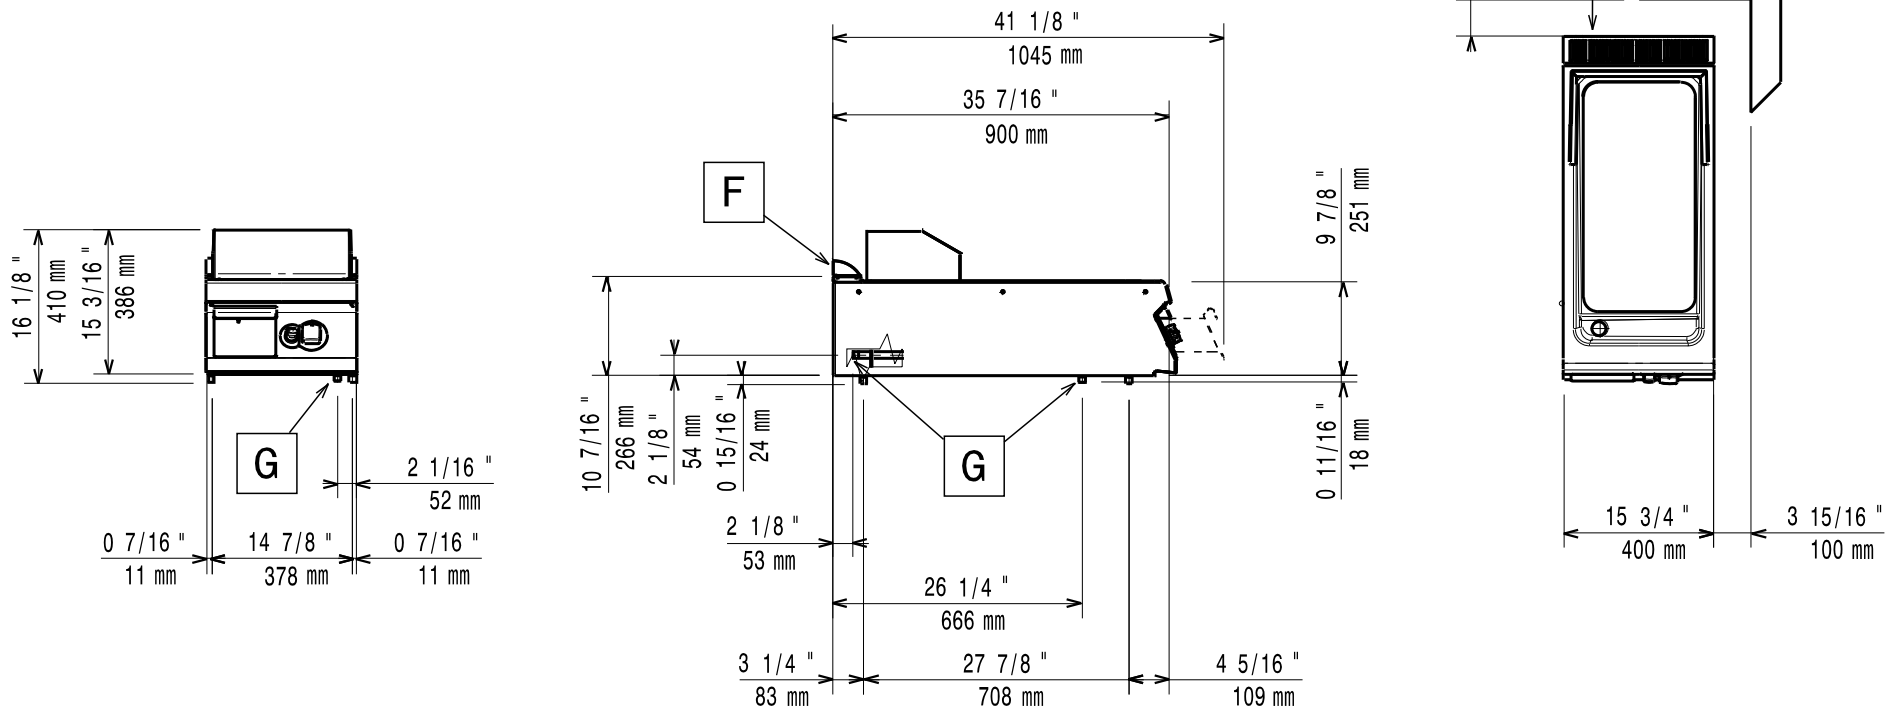

Masszeichnung

Gas-Bratplatte EVO 900 GBP9 / 1H-GE-GE-10KW-T

[Art. 406392354]

[Vorderansicht]

[Seitenansicht]

[Draufsicht]