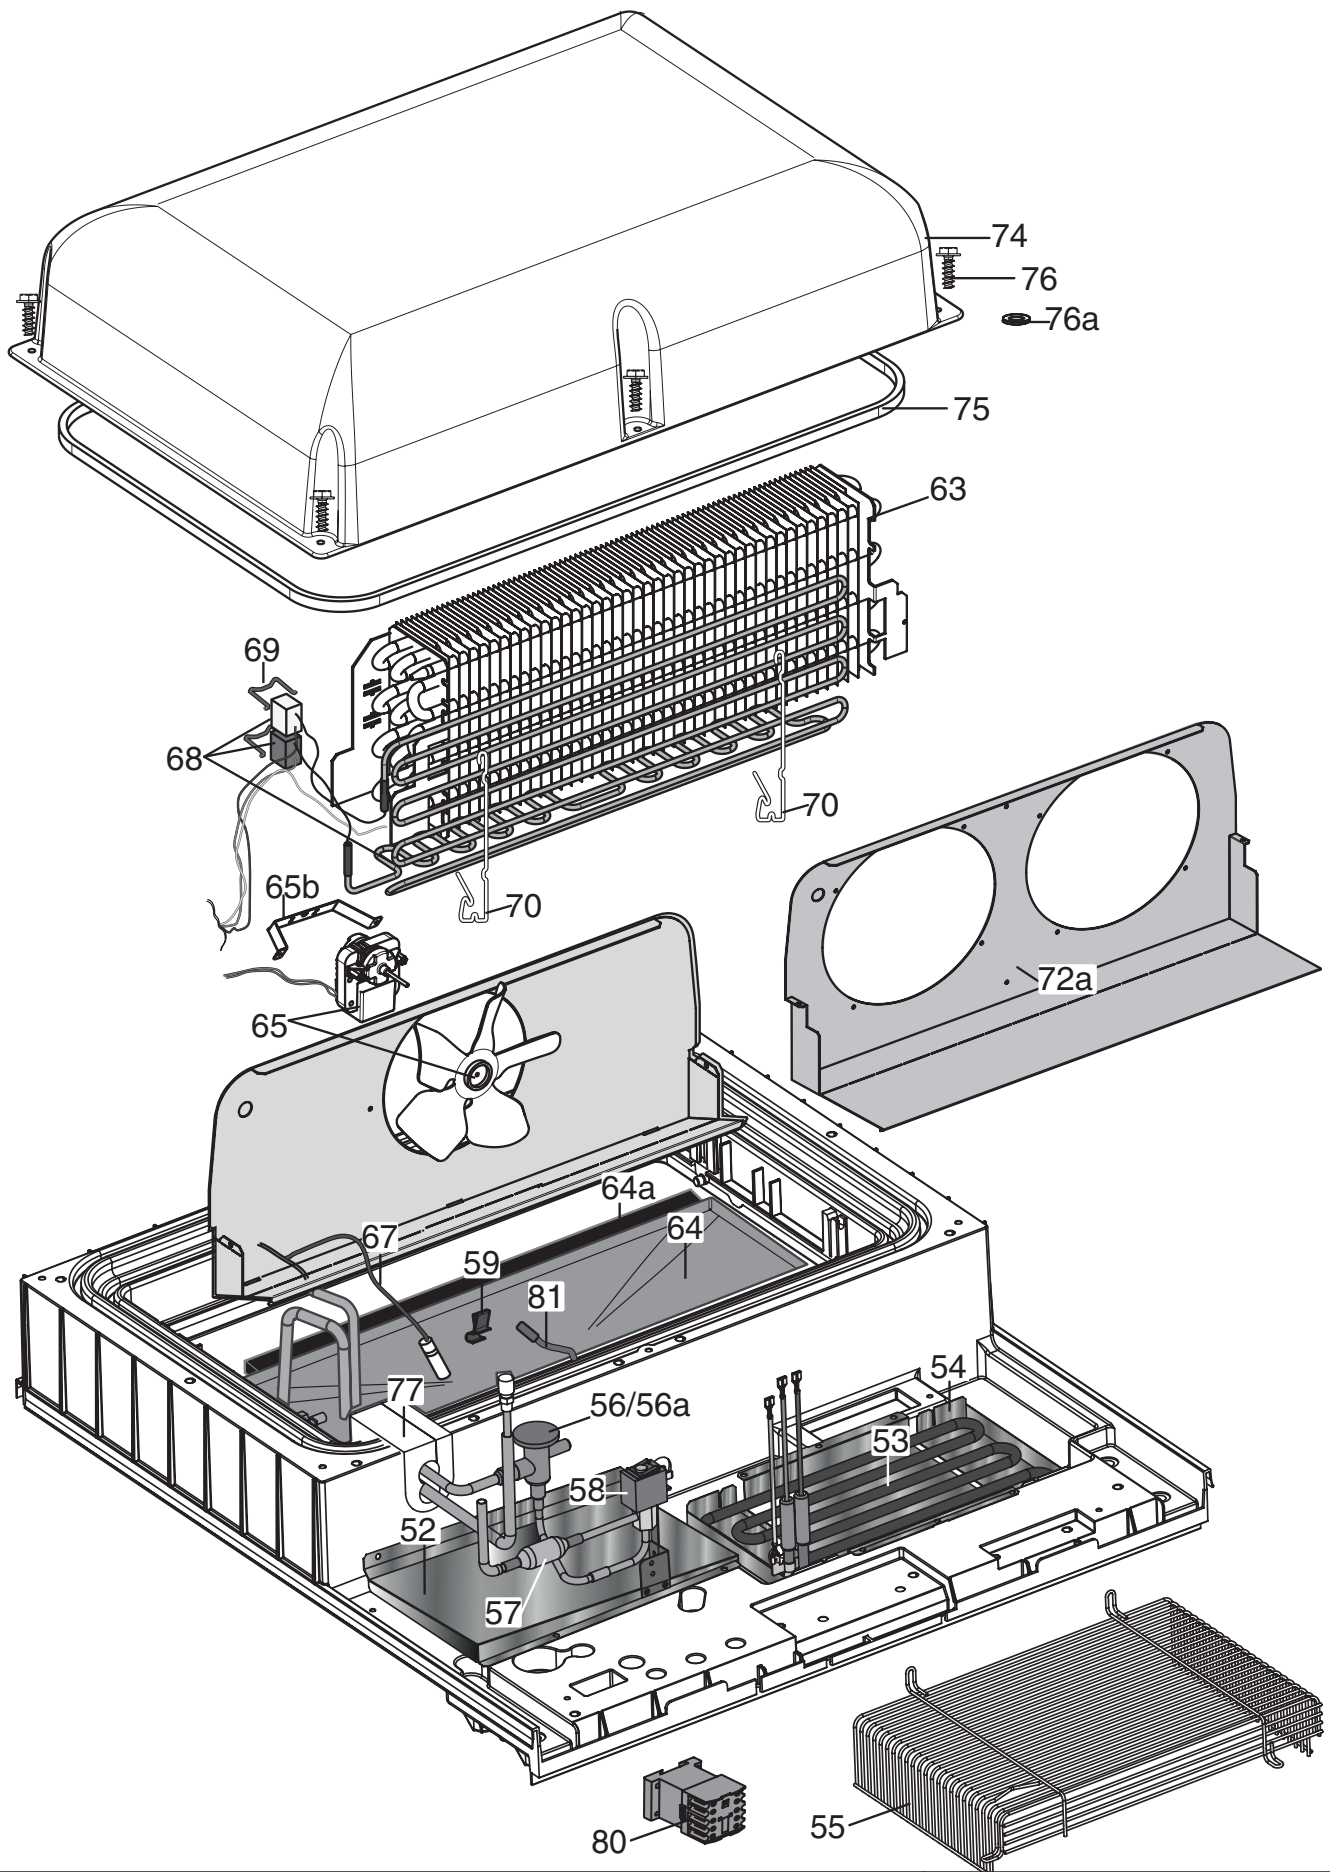

up to 2021/37

REMOTE COOLING UNIT ASSEMBLY

from 2021/38

CONTROL PANEL up to 2021/37

99

CONTROL PANEL from 2021/38

99

Pos	Spare parts code	Factory code	Descrizione	Description	Ref - Note
1	093243	541R05001	Piedino	Foot	
1	094098	518R03900	Piedino MARINE	Foot MARINE	x,z
2	093245	217555204	Vite per plastica per piedino	Screw (use by fix foot)	
3	093246	518708601	Vite M8x20 per fiss. staffa sup/inf	Screw M8X20 (use by fix bracket)	
4	093247	502R17400	Staffa supporto fianchi	Side support (upper)	
5	093248	546R22800	Distanziale per piede	Foot spacer	
6	093249	501R38201	Cremagliera anteriore/posteriore	Front Rack	
7	093250	501R47900	Guida Sx	Left support	
7	095061	501R63900	Guida Sx marine	Left support marine	x,z
7	093358	501R48000	Guida Sx	Left support	a6
8	093251	501R48100	Guida Dx	Right support	
8	095062	501R64000	Guida Dx marine	Right support marine	x,z
8	093359	501R48200	Guida Dx	Right support	a6
9	093252	514R10600	Griglia 2/1 rilsan	Grid 2/1rilsan	
9	081883	514702003	Griglia 2/1 aisi 304 530x650	Grid 2/1 aisi 304 530x650	a6
10	093253	514R12200	Griglia di fondo rilsan	Bottom grid rilsan	
10	094231	514R17500	Griglia di fondo rilsan	Bottom grid rilsan	a6
11		875R37401	Assieme carter interno TN	TN Internal protection assembly	a,c,e,f,h,i,l,n,p,r, s,u,v,w,x,y,z,a1, a3,a6,a8
11	097108	875R37600	Assieme carter interno BT	BT Internal protection assembly	b,d,g,i,j,k,m,o, q,t,a2,a4,a5,a7
12	093254	832R09001	Cornice orizzontale	Horizontal frame	
13	093255	832R09101	Cornice verticale	Vertical frame	
13a	093330	617R06701	Cavo riscaldante cornice 22.25W	Heating cable frame 22.25W	b,d,g,i,j,k,m, o,q,t,a2 up to 2021/37
13a	094841	617R13200	Cavo riscaldante cornice 22.25W	Heating cable frame 22.25W	b,d,g,i,j,k,m,o,q t,a2,a4,a5,a7 from 2021/38
14	093289	835R27007	Porta con guarnizione	Gasket and door Freezer	a,c,e,f,h,i,l,n,p,r, s,u,v,w,x,y,z,a1, a3,a6,a8
14	093309	835R24302	Porta con guarnizione	Gasket and door Freezer	b,d,g,i,k,m,o,q, t,a2,a4,a5,a7
15	093581	835R27407	Porta aisi 304	Door freezer	a,c,e,f,h,i,l,n,p,r, s,u,v,w,x,y,z,a1, a3,a6,a8
15	093311	835R24208	Porta aisi 304	Door freezer	b,d,g,i,j,k,m,o, q,t,a2,a4,a5,a7
16	094152	548R08000	Guarnizione porta cieca	Gasket full door	
17	082219	835704001	Cerniera porta	Hinge door	
18	081654	544700601	Boccola per porta	Door bush	
19	093341	833R21600	Staffa inferiore porta	Lower stirrup door	
20	082257	505723802	Staffa superiore porta	Upper stirrup door	
21	093271	541R05301	Tappo per cerniere	Hole hinge plug	
22	093575	835R24900	Ruota rotante con freno	Brake wheel	
23	093574	835R24800	Ruota rotante	Wheel	
*	094392	880R76711	Mod. gruppo tn 1M Mass remoto		a,e,f,i,s,u,a3, a6,a8