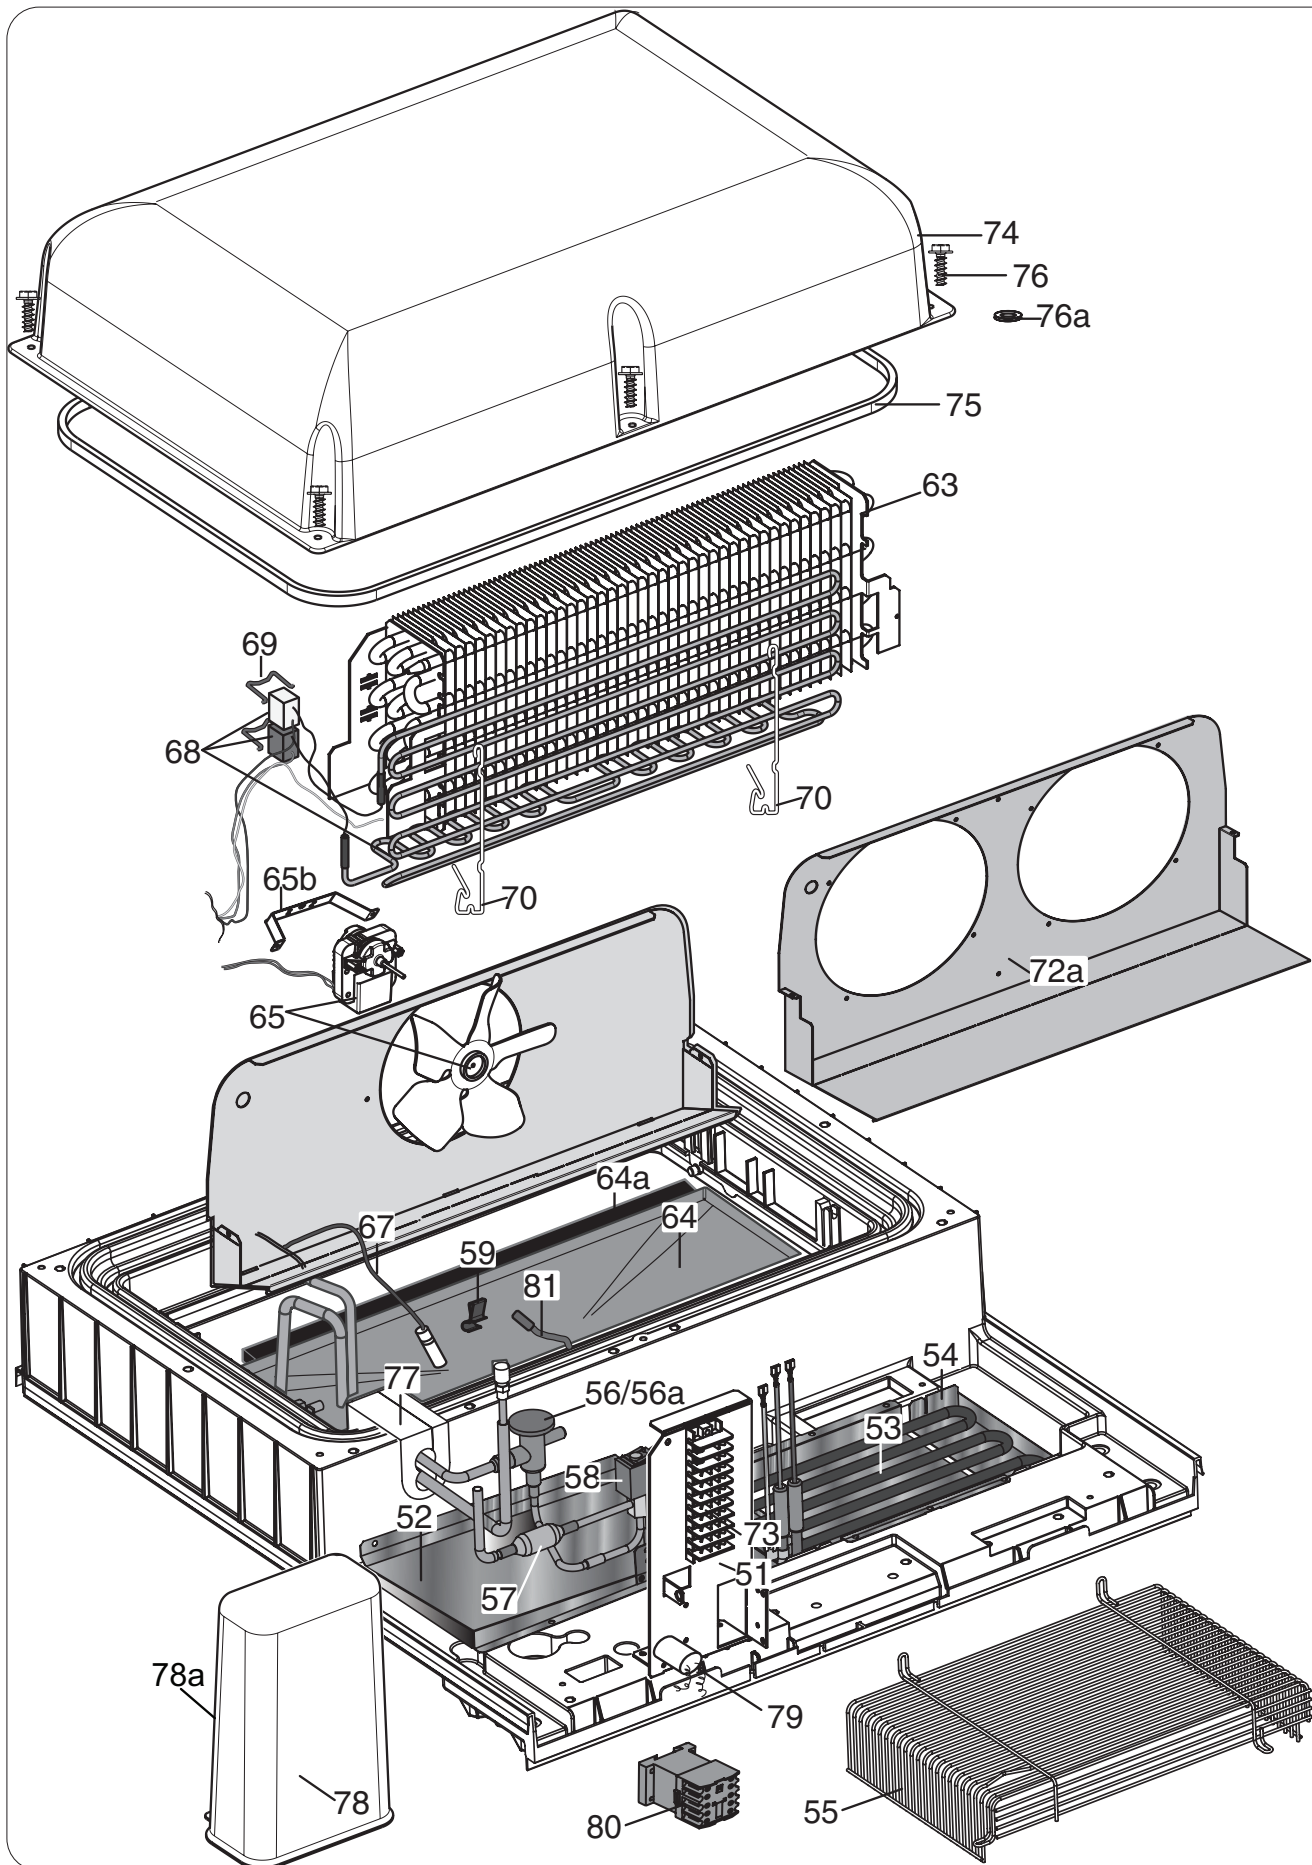

up to 2021/37

REMOTE COOLING UNIT ASSEMBLY

from 2021/38

CONTROL PANEL up to 2021/37

99

CONTROL PANEL from 2021/38

99

Pos	Spare parts code	Factory code	Descrizione	Description	Ref - Note
1	093243	541R05001	Piedino	Foot	
1	094098	518R03900	Piedino MARINE	Foot MARINE	x,z
2	093245	217555204	Vite per plastica per piedino	Screw (use by fix foot)	
3	093246	518708601	Vite M8x20 per fiss. staffa sup/inf	Screw M8X20 (use by fix bracket)	
4	093247	502R17400	Staffa supporto fianchi	Side support (upper)	
5	093248	546R22800	Distanziale per piede	Foot spacer	
6	093249	501R38201	Cremagliera anteriore/posteriore	Front Rack	
7	093250	501R47900	Guida Sx	Left support	
7	095061	501R63900	Guida Sx marine	Left support marine	x,z
7	093358	501R48000	Guida Sx	Left support	a6
8	093251	501R48100	Guida Dx	Right support	
8	095062	501R64000	Guida Dx marine	Right support marine	x,z
8	093359	501R48200	Guida Dx	Right support	a6
9	093252	514R10600	Griglia 2/1 rilsan	Grid 2/1rilsan	
9	081883	514702003	Griglia 2/1 aisi 304 530x650	Grid 2/1 aisi 304 530x650	a6
10	093253	514R12200	Griglia di fondo rilsan	Bottom grid rilsan	
10	094231	514R17500	Griglia di fondo rilsan	Bottom grid rilsan	a6
11		875R37401	Assieme carter interno TN	TN Internal protection assembly	a,c,e,f,h,i,l,n,p,r, s,u,v,w,x,y,z,a1, a3,a6,a8
11	097108	875R37600	Assieme carter interno BT	BT Internal protection assembly	b,d,g,i,j,k,m,o, q,t,a2,a4,a5,a7
12	093254	832R09001	Cornice orizzontale	Horizontal frame	
13	093255	832R09101	Cornice verticale	Vertical frame	
13a	093330	617R06701	Cavo riscaldante cornice 22.25W	Heating cable frame 22.25W	b,d,g,i,j,k,m, o,q,t,a2 up to 2021/37
13a	094841	617R13200	Cavo riscaldante cornice 22.25W	Heating cable frame 22.25W	b,d,g,i,j,k,m,o,q t,a2,a4,a5,a7 from 2021/38
14	093289	835R27007	Porta con guarnizione	Gasket and door Freezer	a,c,e,f,h,i,l,n,p,r, s,u,v,w,x,y,z,a1, a3,a6,a8
14	093309	835R24302	Porta con guarnizione	Gasket and door Freezer	b,d,g,i,k,m,o,q, t,a2,a4,a5,a7
15	093581	835R27407	Porta aisi 304	Door freezer	a,c,e,f,h,i,l,n,p,r, s,u,v,w,x,y,z,a1, a3,a6,a8
15	093311	835R24208	Porta aisi 304	Door freezer	b,d,g,i,j,k,m,o, q,t,a2,a4,a5,a7
16	094152	548R08000	Guarnizione porta cieca	Gasket full door	
17	082219	835704001	Cerniera porta	Hinge door	
18	081654	544700601	Boccola per porta	Door bush	
19	093341	833R21600	Staffa inferiore porta	Lower stirrup door	
20	082257	505723802	Staffa superiore porta	Upper stirrup door	
21	093271	541R05301	Tappo per cerniere	Hole hinge plug	
22	093575	835R24900	Ruota rotante con freno	Brake wheel	
23	093574	835R24800	Ruota rotante	Wheel	
*	094392	880R76711	Mod. gruppo tn 1M Mass remoto		a,e,f,i,s,u,a3, a6,a8