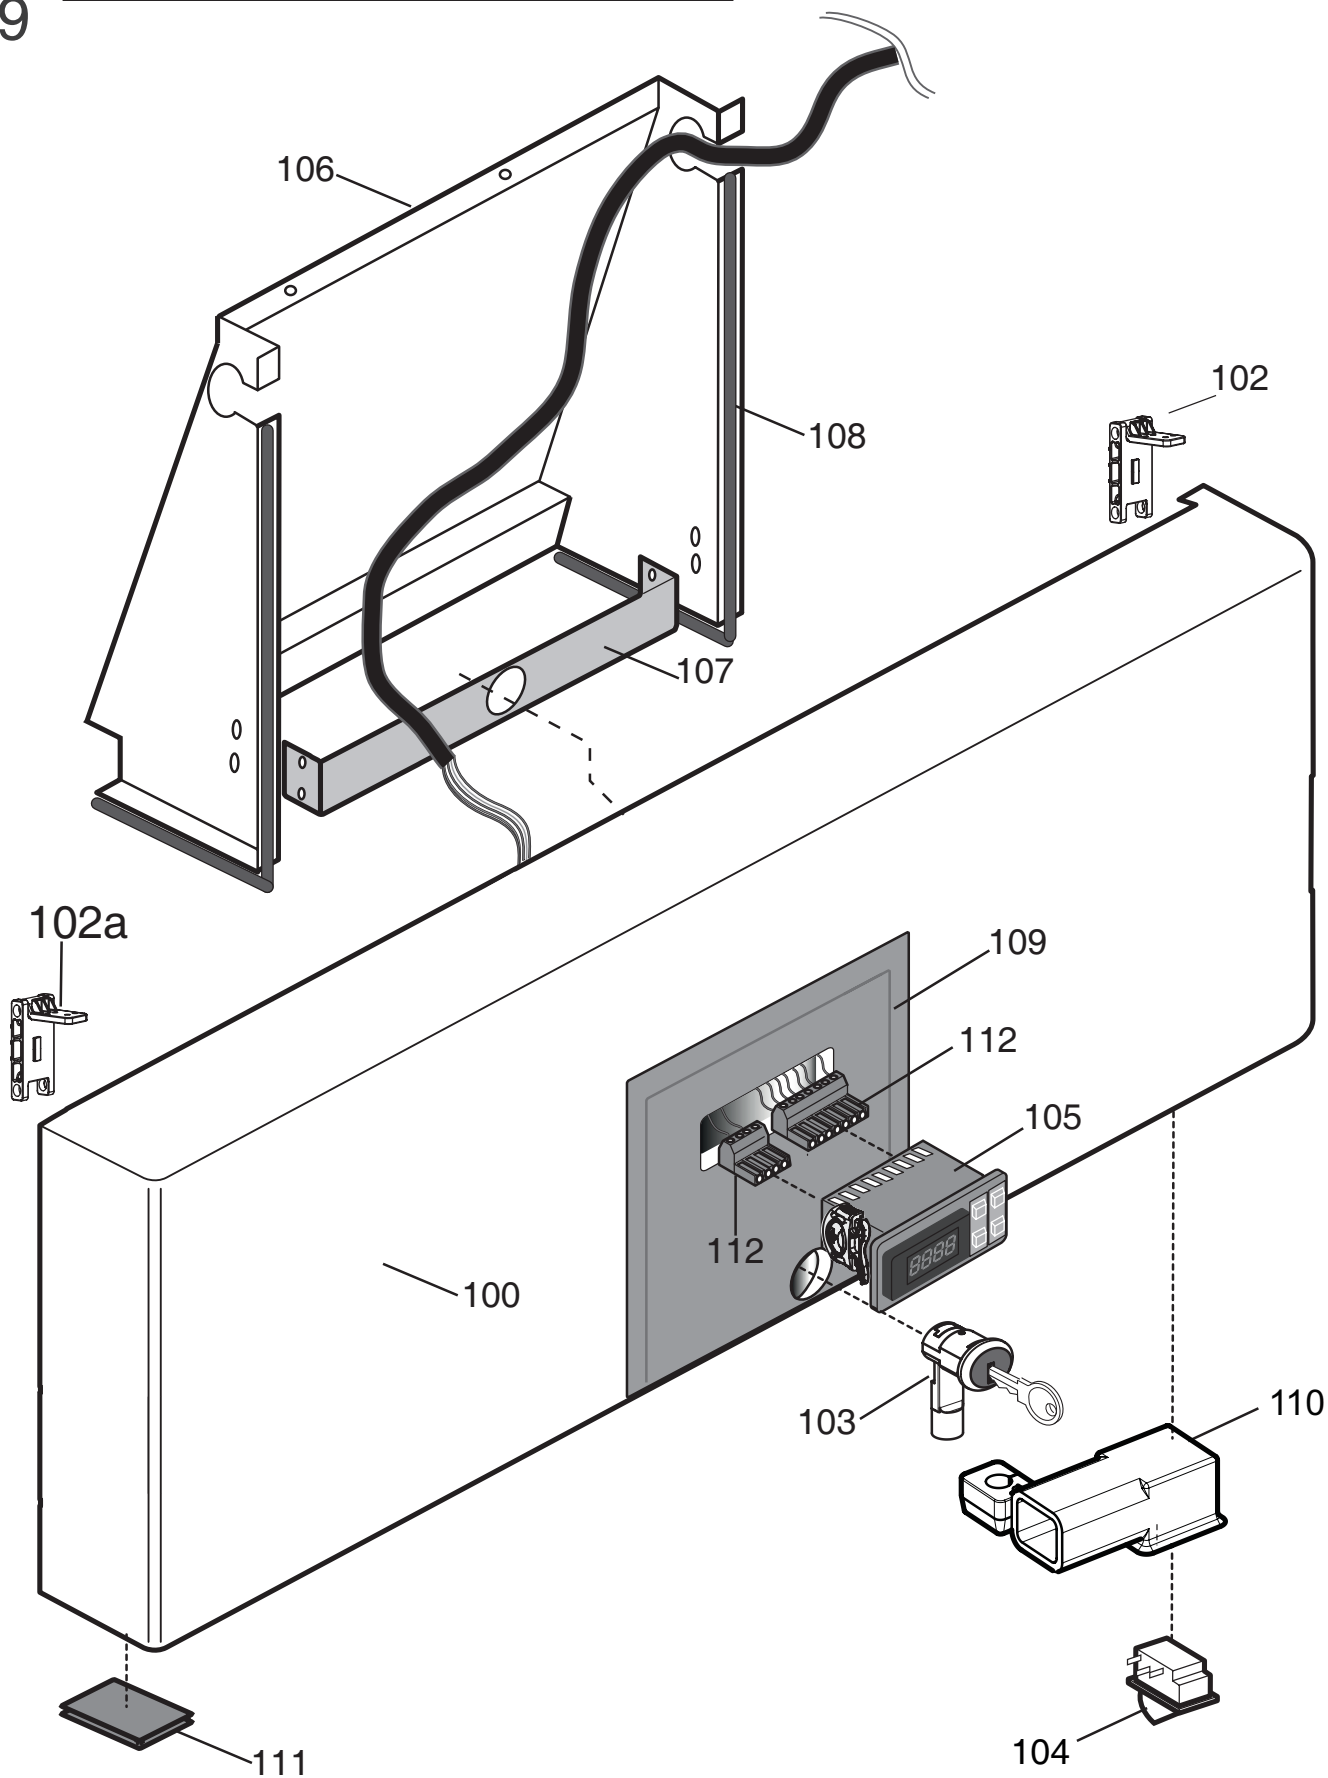

up to 2021/37

REMOTE COOLING UNIT ASSEMBLY

from 2021/38

CONTROL PANEL up to 2021/37

99

CONTROL PANEL from 2021/38

99

Pos	Spare parts code	Factory code	Descrizione	Description	Ref - Note
1	093243	541R05001	Piedino	Foot	
1	094098	518R03900	Piedino MARINE	Foot MARINE	x,z
2	093245	217555204	Vite per plastica per piedino	Screw (use by fix foot)	
3	093246	518708601	Vite M8x20 per fiss. staffa sup/inf	Screw M8X20 (use by fix bracket)	
4	093247	502R17400	Staffa supporto fianchi	Side support (upper)	
5	093248	546R22800	Distanziale per piede	Foot spacer	
6	093249	501R38201	Cremagliera anteriore/posteriore	Front Rack	
7	093250	501R47900	Guida Sx	Left support	
7	095061	501R63900	Guida Sx marine	Left support marine	x,z
7	093358	501R48000	Guida Sx	Left support	a6
8	093251	501R48100	Guida Dx	Right support	
8	095062	501R64000	Guida Dx marine	Right support marine	x,z
8	093359	501R48200	Guida Dx	Right support	a6
9	093252	514R10600	Griglia 2/1 rilsan	Grid 2/1rilsan	
9	081883	514702003	Griglia 2/1 aisi 304 530x650	Grid 2/1 aisi 304 530x650	a6
10	093253	514R12200	Griglia di fondo rilsan	Bottom grid rilsan	
10	094231	514R17500	Griglia di fondo rilsan	Bottom grid rilsan	a6
11		875R37401	Assieme carter interno TN	TN Internal protection assembly	a,c,e,f,h,i,l,n,p,r, s,u,v,w,x,y,z,a1, a3,a6,a8
11	097108	875R37600	Assieme carter interno BT	BT Internal protection assembly	b,d,g,i,j,k,m,o, q,t,a2,a4,a5,a7
12	093254	832R09001	Cornice orizzontale	Horizontal frame	
13	093255	832R09101	Cornice verticale	Vertical frame	
13a	093330	617R06701	Cavo riscaldante cornice 22.25W	Heating cable frame 22.25W	b,d,g,i,j,k,m, o,q,t,a2 up to 2021/37
13a	094841	617R13200	Cavo riscaldante cornice 22.25W	Heating cable frame 22.25W	b,d,g,i,j,k,m,o,q t,a2,a4,a5,a7 from 2021/38
14	093289	835R27007	Porta con guarnizione	Gasket and door Freezer	a,c,e,f,h,i,l,n,p,r, s,u,v,w,x,y,z,a1, a3,a6,a8
14	093309	835R24302	Porta con guarnizione	Gasket and door Freezer	b,d,g,i,k,m,o,q, t,a2,a4,a5,a7
15	093581	835R27407	Porta aisi 304	Door freezer	a,c,e,f,h,i,l,n,p,r, s,u,v,w,x,y,z,a1, a3,a6,a8
15	093311	835R24208	Porta aisi 304	Door freezer	b,d,g,i,j,k,m,o, q,t,a2,a4,a5,a7
16	094152	548R08000	Guarnizione porta cieca	Gasket full door	
17	082219	835704001	Cerniera porta	Hinge door	
18	081654	544700601	Boccola per porta	Door bush	
19	093341	833R21600	Staffa inferiore porta	Lower stirrup door	
20	082257	505723802	Staffa superiore porta	Upper stirrup door	
21	093271	541R05301	Tappo per cerniere	Hole hinge plug	
22	093575	835R24900	Ruota rotante con freno	Brake wheel	
23	093574	835R24800	Ruota rotante	Wheel	
*	094392	880R76711	Mod. gruppo tn 1M Mass remoto		a,e,f,i,s,u,a3, a6,a8