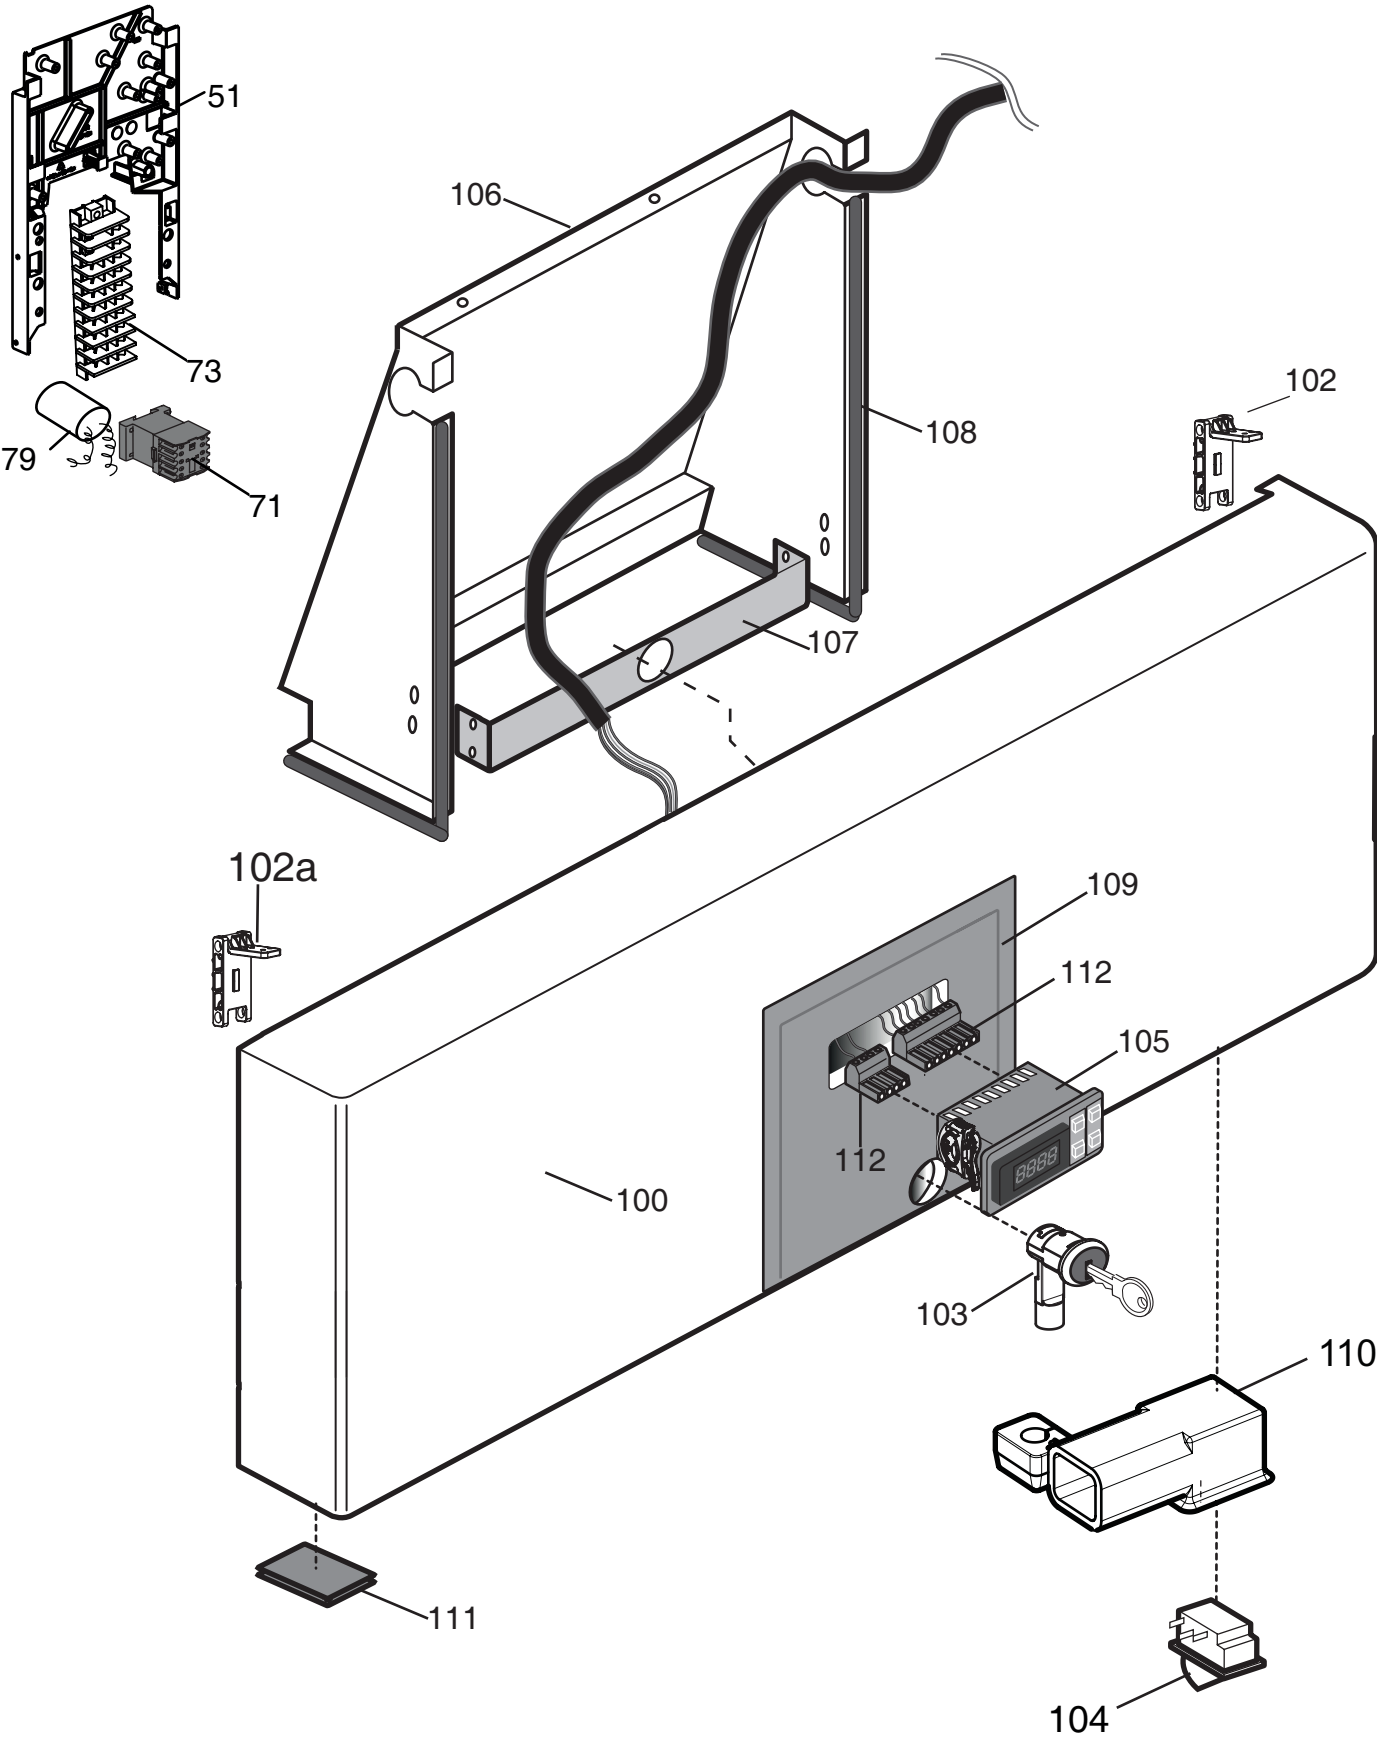

up to 2021/37

REMOTE COOLING UNIT ASSEMBLY

from 2021/38

CONTROL PANEL up to 2021/37

99

CONTROL PANEL from 2021/38

99

Pos	Spare parts code	Factory code	Descrizione	Description	Ref - Note
1	093243	541R05001	Piedino	Foot	
1	094098	518R03900	Piedino MARINE	Foot MARINE	x,z
2	093245	217555204	Vite per plastica per piedino	Screw (use by fix foot)	
3	093246	518708601	Vite M8x20 per fiss. staffa sup/inf	Screw M8X20 (use by fix bracket)	
4	093247	502R17400	Staffa supporto fianchi	Side support (upper)	
5	093248	546R22800	Distanziale per piede	Foot spacer	
6	093249	501R38201	Cremagliera anteriore/posteriore	Front Rack	
7	093250	501R47900	Guida Sx	Left support	
7	095061	501R63900	Guida Sx marine	Left support marine	x,z
7	093358	501R48000	Guida Sx	Left support	a6
8	093251	501R48100	Guida Dx	Right support	
8	095062	501R64000	Guida Dx marine	Right support marine	x,z
8	093359	501R48200	Guida Dx	Right support	a6
9	093252	514R10600	Griglia 2/1 rilsan	Grid 2/1rilsan	
9	081883	514702003	Griglia 2/1 aisi 304 530x650	Grid 2/1 aisi 304 530x650	a6
10	093253	514R12200	Griglia di fondo rilsan	Bottom grid rilsan	
10	094231	514R17500	Griglia di fondo rilsan	Bottom grid rilsan	a6
11		875R37401	Assieme carter interno TN	TN Internal protection assembly	a,c,e,f,h,i,l,n,p,r, s,u,v,w,x,y,z,a1, a3,a6,a8
11	097108	875R37600	Assieme carter interno BT	BT Internal protection assembly	b,d,g,i,j,k,m,o, q,t,a2,a4,a5,a7
12	093254	832R09001	Cornice orizzontale	Horizontal frame	
13	093255	832R09101	Cornice verticale	Vertical frame	
13a	093330	617R06701	Cavo riscaldante cornice 22.25W	Heating cable frame 22.25W	b,d,g,i,j,k,m, o,q,t,a2 up to 2021/37
13a	094841	617R13200	Cavo riscaldante cornice 22.25W	Heating cable frame 22.25W	b,d,g,i,j,k,m,o,q t,a2,a4,a5,a7 from 2021/38
14	093289	835R27007	Porta con guarnizione	Gasket and door Freezer	a,c,e,f,h,i,l,n,p,r, s,u,v,w,x,y,z,a1, a3,a6,a8
14	093309	835R24302	Porta con guarnizione	Gasket and door Freezer	b,d,g,i,k,m,o,q, t,a2,a4,a5,a7
15	093581	835R27407	Porta aisi 304	Door freezer	a,c,e,f,h,i,l,n,p,r, s,u,v,w,x,y,z,a1, a3,a6,a8
15	093311	835R24208	Porta aisi 304	Door freezer	b,d,g,i,j,k,m,o, q,t,a2,a4,a5,a7
16	094152	548R08000	Guarnizione porta cieca	Gasket full door	
17	082219	835704001	Cerniera porta	Hinge door	
18	081654	544700601	Boccola per porta	Door bush	
19	093341	833R21600	Staffa inferiore porta	Lower stirrup door	
20	082257	505723802	Staffa superiore porta	Upper stirrup door	
21	093271	541R05301	Tappo per cerniere	Hole hinge plug	
22	093575	835R24900	Ruota rotante con freno	Brake wheel	
23	093574	835R24800	Ruota rotante	Wheel	
*	094392	880R76711	Mod. gruppo tn 1M Mass remoto		a,e,f,i,s,u,a3, a6,a8