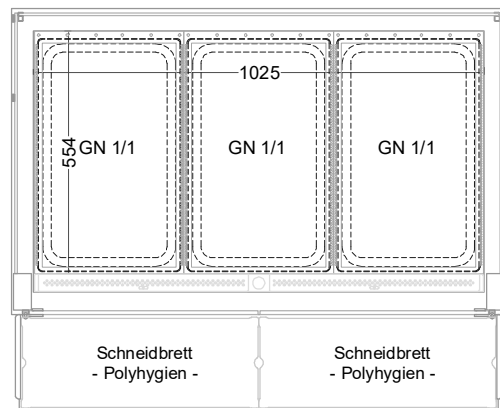

Masszeichnung

Einbauwärmeveritine BASIC S-112-45 Slide-In

(Bedienseite)

(Seitenansicht)

(Kundenseite)

(Grundriss)

LEGENDE:

| | |
|-----|-------------------|
| LED | = LED-Beleuchtung |
| WB | = Wärmebrücke |
| HP | = Heizplatte |

[Art.Nr.: 520322]

Basic S-112-45 Slide-In

* OPTIONAL: mit Bodenablauf 00529111

(Detail "Easy Change") (Detail Spiegelsystem)