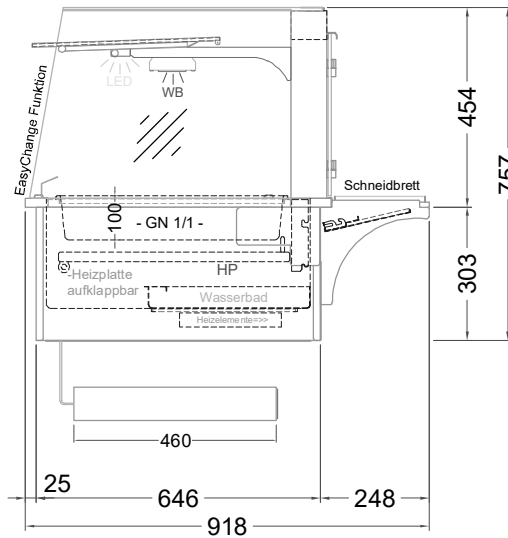

Masszeichnung

Einbauwärmeveritine BASIC S-112-45 Slide-In

(Bedienseite)

(Seitenansicht)

(Kundenseite)

(Grundriss)

LEGENDE:

| | |
|-----|-------------------|
| LED | = LED-Beleuchtung |
| WB | = Wärmebrücke |
| HP | = Heizplatte |

[Art.Nr.: 520322]

Basic S-112-45 Slide-In

* OPTIONAL: mit Bodenablauf 00529111

(Detail "Easy Change") (Detail Spiegelsystem)