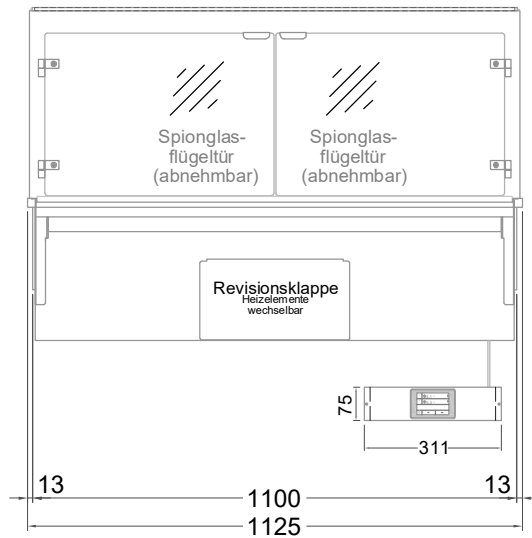

Masszeichnung

Einbauwärmeveritine BASIC S-112-45 Slide-In

(Bedienseite)

(Seitenansicht)

(Kundenseite)

(Grundriss)

LEGENDE:

| | |
|-----|-------------------|
| LED | = LED-Beleuchtung |
| WB | = Wärmebrücke |
| HP | = Heizplatte |

[Art.Nr.: 520322]

Basic S-112-45 Slide-In

* OPTIONAL: mit Bodenablauf 00529111

(Detail "Easy Change") (Detail Spiegelsystem)