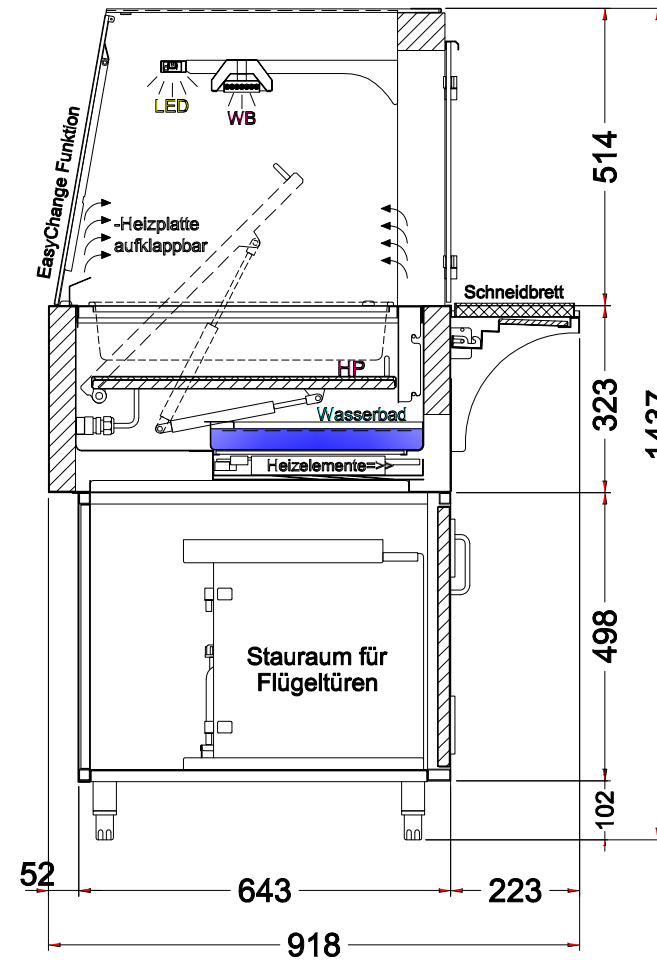

# Masszeichnung

## Einbauwärmevitrine BASIC Plus S-44-53 - PRO

[Art. 484521220]

(Bedienseite)

(Schnitt A-A)

(Seitenansicht)

(Grundriss)

(Detail "Easy Change")

(Detail Spiegelsystem)