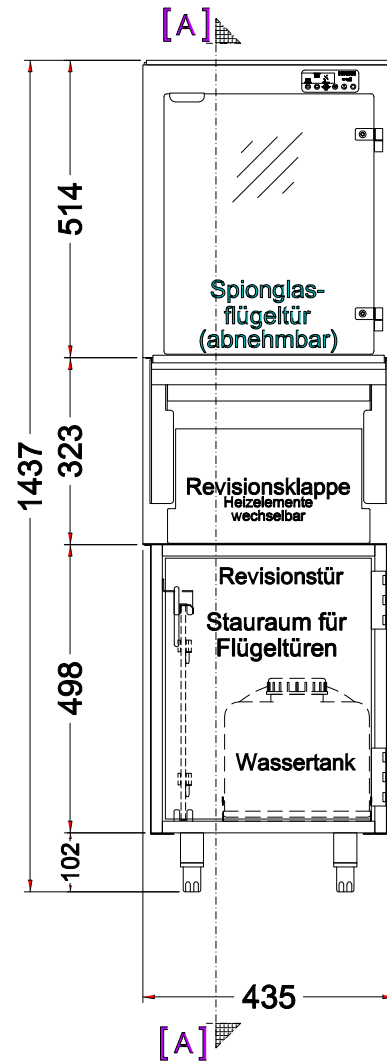

# Masszeichnung

## Einbauwärmevitrine BASIC Plus S-44-53 - PRO

[Art. 484521220]

(Bedienseite)

(Schnitt A-A)

(Seitenansicht)

(Grundriss)

(Detail "Easy Change")

(Detail Spiegelsystem)