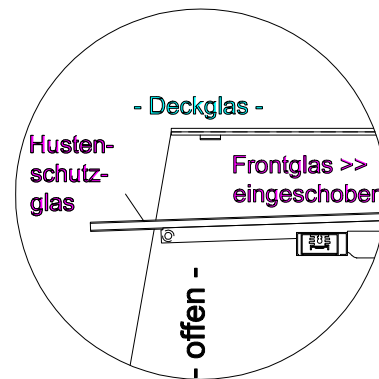

## Einbauwärmevitrine BASIC Plus S-44-53 - PRO

[Art. 484521220]

(Bedienseite)

(Schnitt A-A)

(Seitenansicht)

(Grundriss)

(Detail "Easy Change")

(Detail Spiegelsystem)