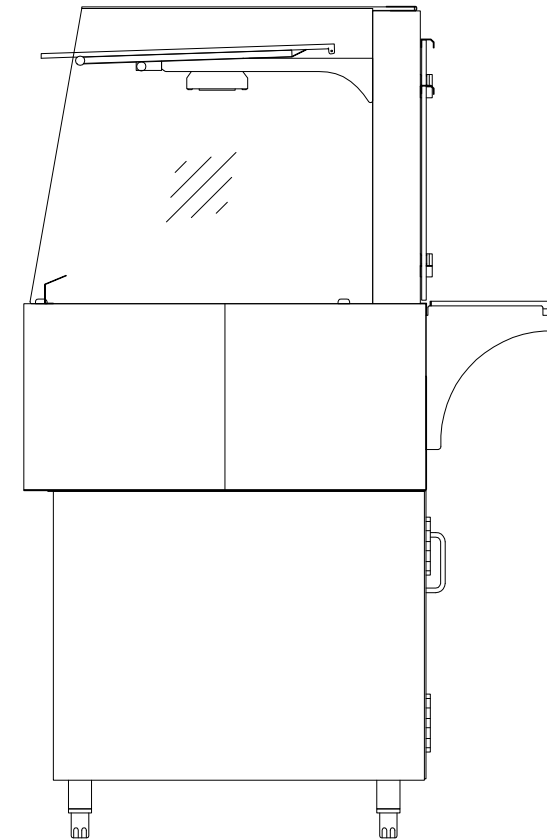

## Einbauwärmevitrine BASIC Plus S-44-53 - PRO

[Art. 484521220]

(Bedienseite)

(Schnitt A-A)

(Seitenansicht)

(Grundriss)

(Detail "Easy Change")

(Detail Spiegelsystem)