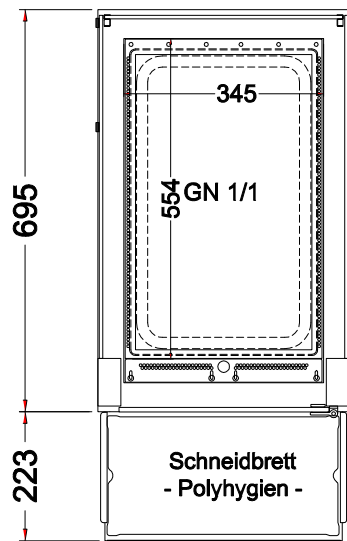

## Einbauwärmevitrine BASIC Plus S-44-53 - PRO

[Art. 484521220]

(Bedienseite)

(Schnitt A-A)

(Seitenansicht)

(Grundriss)

(Detail "Easy Change")

(Detail Spiegelsystem)