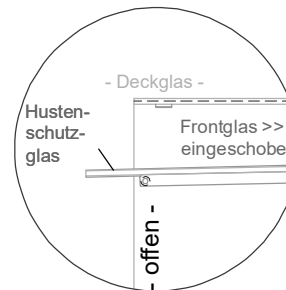

Masszeichnung

Einbauwärmeveritine **BASIC Plus E-78-45**

LEGENDE:
 LED = LED-Beleuchtung
 WB = Wärmebrücke
 HP = Heizplatte

[Art.Nr.: 520411]

Basic Plus E-78-45

(Detail "Easy Change")

(Detail Spiegelsystem)