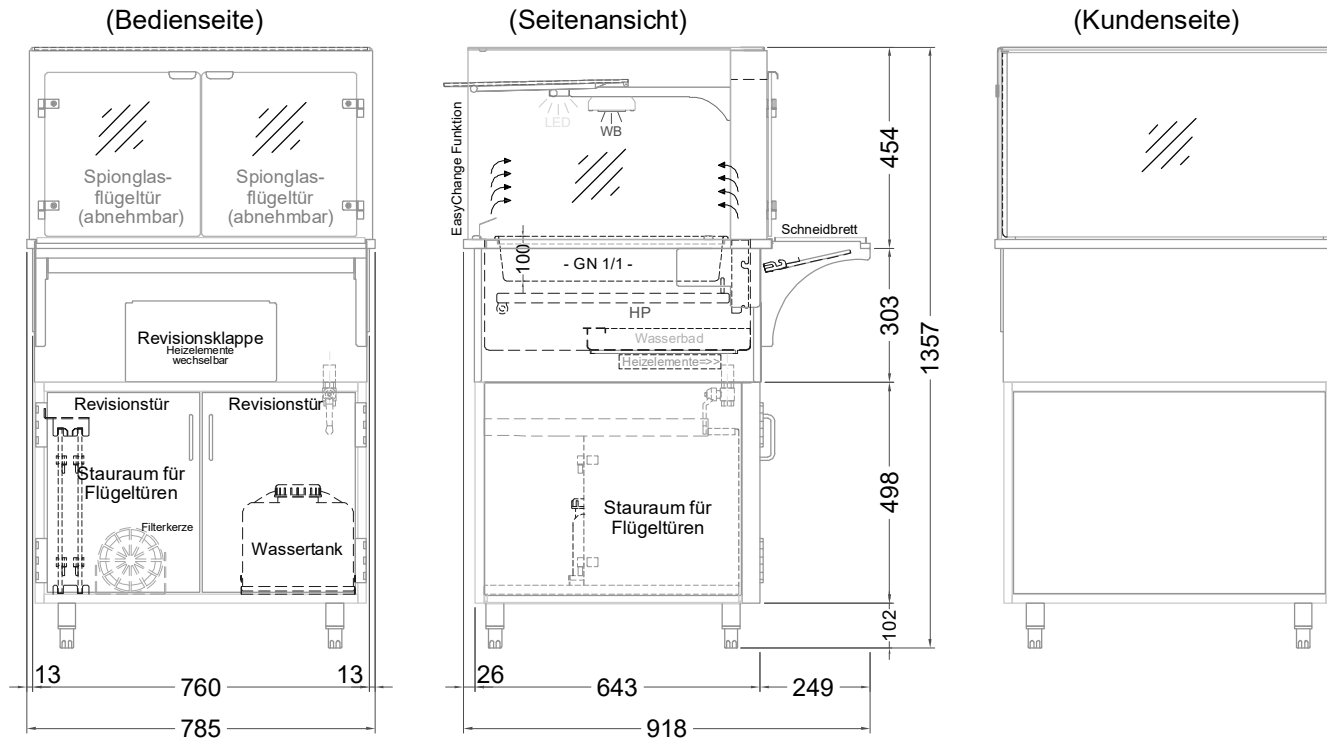

Masszeichnung

Einbauwärmeveritine **BASIC Plus E-78-45**

LEGENDE:
 LED = LED-Beleuchtung
 WB = Wärmebrücke
 HP = Heizplatte

[Art.Nr.: 520411]

Basic Plus E-78-45

(Detail "Easy Change")

(Detail Spiegelsystem)