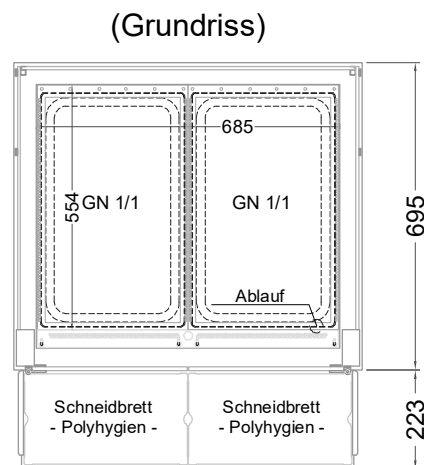

Masszeichnung

Einbauwärmeveritine **BASIC Plus E-78-45**

LEGENDE:
 LED = LED-Beleuchtung
 WB = Wärmebrücke
 HP = Heizplatte

[Art.Nr.: 520411]

Basic Plus E-78-45

(Detail "Easy Change")

(Detail Spiegelsystem)