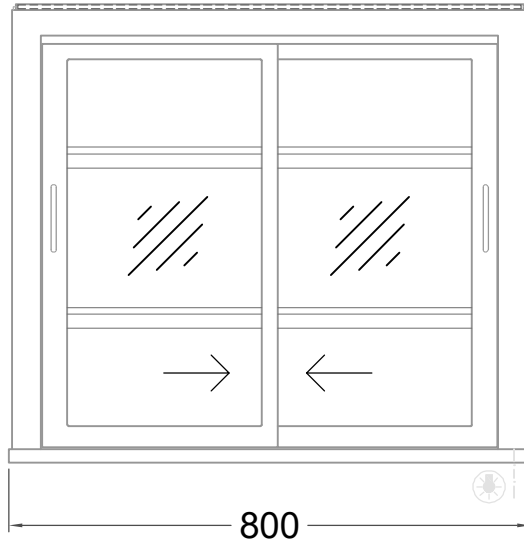

Masszeichnung

Glasaufbau, ungekühlt **GUK GE-80-70 KL**

(Bedienseite)

(Seitenansicht)

(Kundenseite)

 = Beleuchtungskabel

(Grundriss)

[Art.Nr.: 310640]