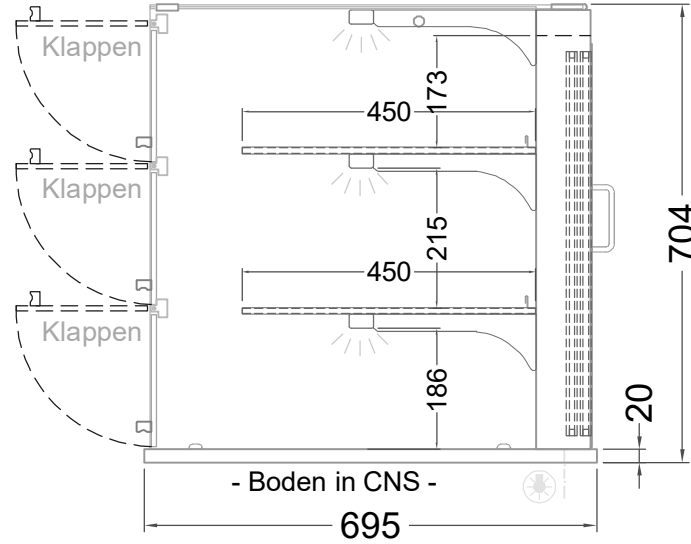

Masszeichnung

Glasaufbau, ungekühlt **GUK GE-80-70 KL**

(Bedienseite)

(Seitenansicht)

(Kundenseite)

 = Beleuchtungskabel

(Grundriss)

[Art.Nr.: 310640]