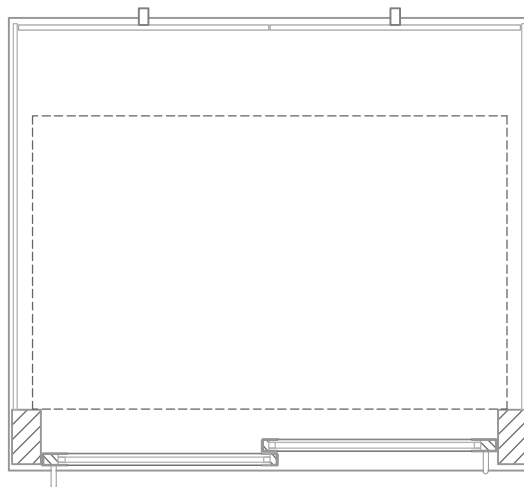

Masszeichnung

Glasaufbau, ungekühlt **GUK GE-80-70 KL**

(Bedienseite)

(Seitenansicht)

(Kundenseite)

 = Beleuchtungskabel

(Grundriss)

[Art.Nr.: 310640]