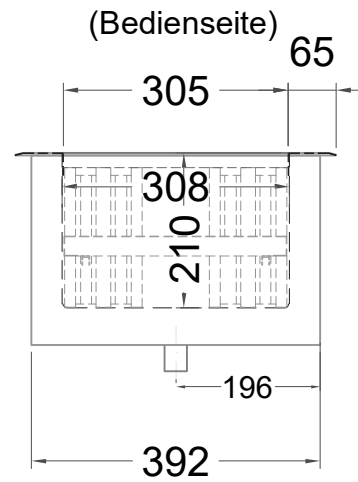

# Masszeichnung

## Crushed-Ice-Wanne Crush 1-1

NordCap®

CONCEPT-LINE

[Art.Nr.: 253490]

Crush 1/1