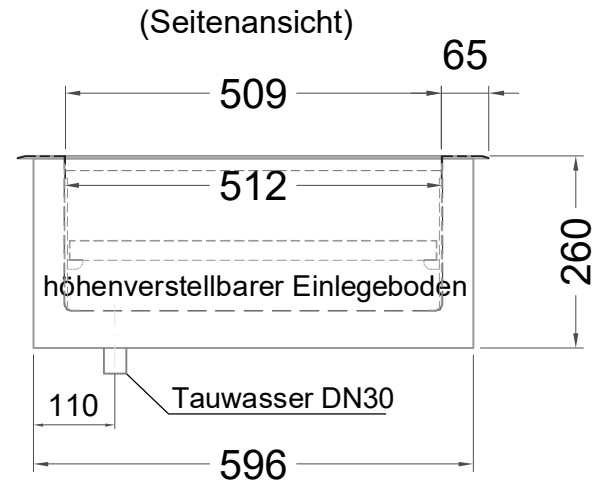

# Masszeichnung

## Crushed-Ice-Wanne Crush 1-1

NordCap®

CONCEPT-LINE

[Art.Nr.: 253490]

Crush 1/1