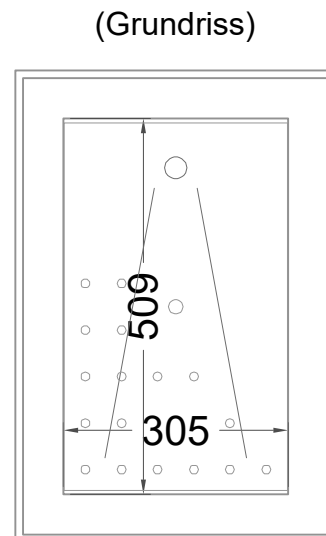

# Masszeichnung

## Crushed-Ice-Wanne Crush 1-1

NordCap®

CONCEPT-LINE

[Art.Nr.: 253490]

Crush 1/1