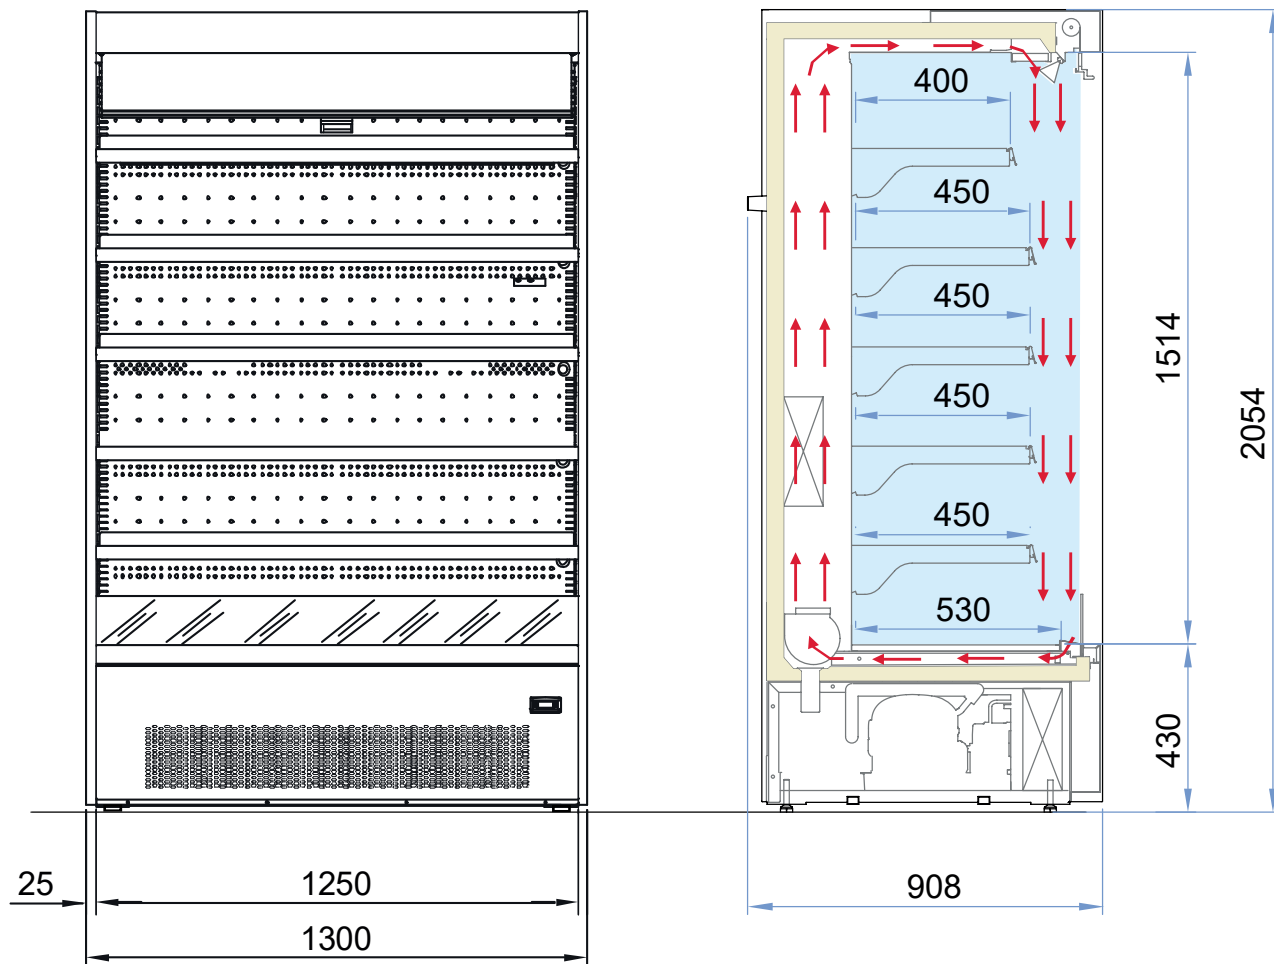

Masszeichnung Wandkühlregal GALAXY TN 1250 OPEN

[Artikel-Nr.: 4538050205125]

	STÜTZFUSS	 32
	ABFLUSS	Ø 25 mm
	GASANSCHLUSS	
	KABELAUSGANG	
	STEUERTRAFEL	
	RAD	
	RAD MIT BREMSE	
	KUNDENSEITE	
	ÖFFNUNG FÜR SCHLÄUCHE AM PODEST	