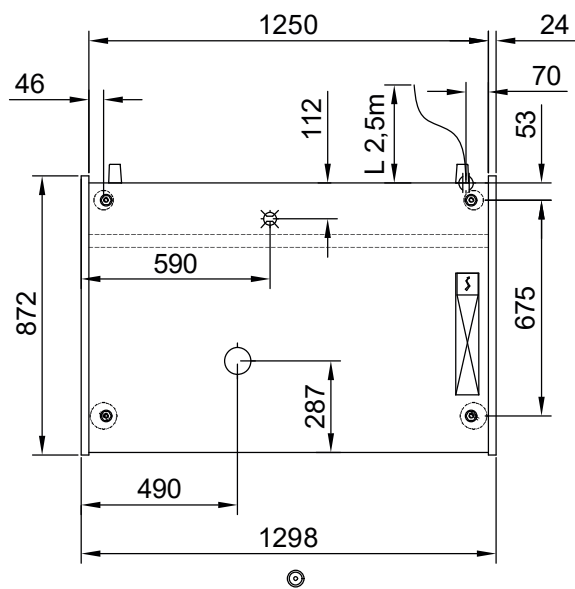

Masszeichnung Wandkühlregal GALAXY TN 1250 OPEN

[Artikel-Nr.: 4538050205125]

	STÜTZFUSS	 32
	ABFLUSS	Ø 25 mm
	GASANSCHLUSS	
	KABELAUSGANG	
	STEUERTRAFEL	
	RAD	
	RAD MIT BREMSE	
	KUNDENSEITE	
	ÖFFNUNG FÜR SCHLÄUCHE AM PODEST	