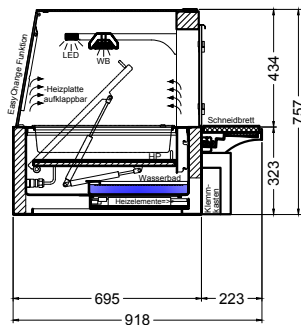

# BASIC S-112-45 Drop-In

[Art.Nr.: 522322]

(Kundenseite)

(Bedienseite)

(Schnitt A-A)

(Seitenansicht)

(Grundriss)

(Detail "Easy Change")

LEGENDE:	
LED	= LED-Beleuchtung
WB	= Wärmebrücke
HP	= Heizplatte

(Kundenseite)

(Bedienseite)

(Schnitt A-A)

(Seitenansicht)

(Grundriss)

(Detail "Easy Change")

(Detail Spiegelsystem)

LEGENDE:	
LED	= LED-Beleuchtung
WB	= Wärmebrücke
HP	= Heizplatte