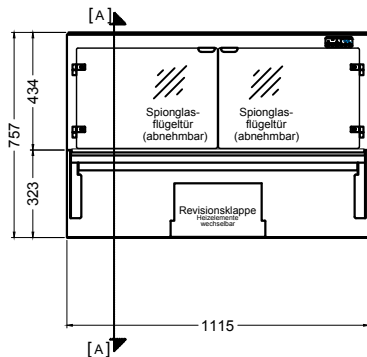

(Kundenseite)

(Bedienseite)

(Schnitt A-A)

(Seitenansicht)

(Grundriss)

(Detail "Easy Change")

(Detail Spiegelsystem)

LEGENDE:	
LED	= LED-Beleuchtung
WB	= Wärmebrücke
HP	= Heizplatte

# BASIC S-112-45 Drop-In

[Art.Nr.: 522322]

(Kundenseite)

(Bedienseite)

(Schnitt A-A)

(Seitenansicht)

(Grundriss)

(Detail "Easy Change")

LEGENDE:	
LED	= LED-Beleuchtung
WB	= Wärmebrücke
HP	= Heizplatte

(Kundenseite)

(Bedienseite)

(Schnitt A-A)

(Seitenansicht)

(Grundriss)

(Detail "Easy Change")

(Detail Spiegelsystem)