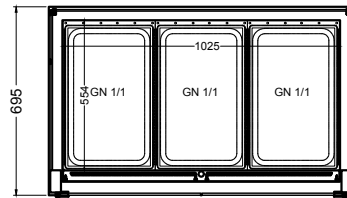

(Kundenseite)

(Bedienseite)

(Schnitt A-A)

(Seitenansicht)

(Grundriss)

(Detail "Easy Change")

(Detail Spiegelsystem)

LEGENDE:	
LED	= LED-Beleuchtung
WB	= Wärmebrücke
HP	= Heizplatte

# BASIC S-112-45 Drop-In

[Art.Nr.: 522322]

(Kundenseite)

(Bedienseite)

(Schnitt A-A)

(Seitenansicht)

(Grundriss)

(Detail "Easy Change")

LEGENDE:	
LED	= LED-Beleuchtung
WB	= Wärmebrücke
HP	= Heizplatte

(Kundenseite)

(Bedienseite)

(Schnitt A-A)

(Seitenansicht)

(Grundriss)

(Detail "Easy Change")

(Detail Spiegelsystem)