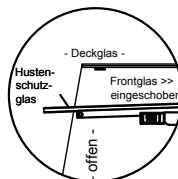

(Kundenseite)

(Bedienseite)

(Schnitt A-A)

(Seitenansicht)

(Grundriss)

(Detail "Easy Change")

(Detail Spiegelsystem)

LEGENDE:	
LED	= LED-Beleuchtung
WB	= Wärmebrücke
HP	= Heizplatte

# BASIC S-112-45 Drop-In

[Art.Nr.: 522322]

(Kundenseite)

(Bedienseite)

(Schnitt A-A)

(Seitenansicht)

(Grundriss)

(Detail "Easy Change")

LEGENDE:	
LED	= LED-Beleuchtung
WB	= Wärmebrücke
HP	= Heizplatte

(Kundenseite)

(Bedienseite)

(Schnitt A-A)

(Seitenansicht)

(Grundriss)

(Detail "Easy Change")

(Detail Spiegelsystem)