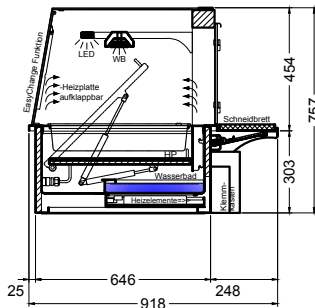

(Kundenseite)

(Bedienseite)

(Schnitt A-A)

(Seitenansicht)

(Grundriss)

(Detail "Easy Change")

(Detail Spiegelsystem)

LEGENDE:	
LED	= LED-Beleuchtung
WB	= Wärmebrücke
HP	= Heizplatte

# BASIC S-112-45 Drop-In

[Art.Nr.: 522322]

(Kundenseite)

(Bedienseite)

(Schnitt A-A)

(Seitenansicht)

(Grundriss)

(Detail "Easy Change")

LEGENDE:	
LED	= LED-Beleuchtung
WB	= Wärmebrücke
HP	= Heizplatte

(Kundenseite)

(Bedienseite)

(Schnitt A-A)

(Seitenansicht)

(Grundriss)

(Detail "Easy Change")

(Detail Spiegelsystem)