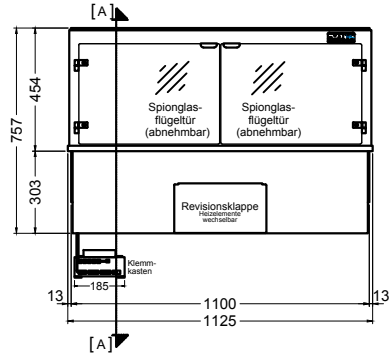

(Kundenseite)

(Bedienseite)

(Schnitt A-A)

(Seitenansicht)

(Grundriss)

(Detail "Easy Change")

(Detail Spiegelsystem)

LEGENDE:	
LED	= LED-Beleuchtung
WB	= Wärmebrücke
HP	= Heizplatte

# BASIC S-112-45 Drop-In

[Art.Nr.: 522322]

(Kundenseite)

(Bedienseite)

(Schnitt A-A)

(Seitenansicht)

(Grundriss)

(Detail "Easy Change")

LEGENDE:	
LED	= LED-Beleuchtung
WB	= Wärmebrücke
HP	= Heizplatte

(Kundenseite)

(Bedienseite)

(Schnitt A-A)

(Seitenansicht)

(Grundriss)

(Detail "Easy Change")

(Detail Spiegelsystem)