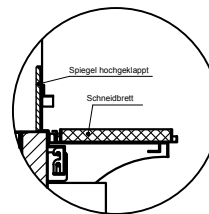

(Kundenseite)

(Bedienseite)

(Schnitt A-A)

(Seitenansicht)

(Grundriss)

(Detail "Easy Change")

(Detail Spiegelsystem)

LEGENDE:	
LED	= LED-Beleuchtung
WB	= Wärmebrücke
HP	= Heizplatte

# BASIC S-112-45 Drop-In

[Art.Nr.: 522322]

(Kundenseite)

(Bedienseite)

(Schnitt A-A)

(Seitenansicht)

(Grundriss)

(Detail "Easy Change")

LEGENDE:	
LED	= LED-Beleuchtung
WB	= Wärmebrücke
HP	= Heizplatte

(Kundenseite)

(Bedienseite)

(Schnitt A-A)

(Seitenansicht)

(Grundriss)

(Detail "Easy Change")

(Detail Spiegelsystem)

LEGENDE:	
LED	= LED-Beleuchtung
WB	= Wärmebrücke
HP	= Heizplatte