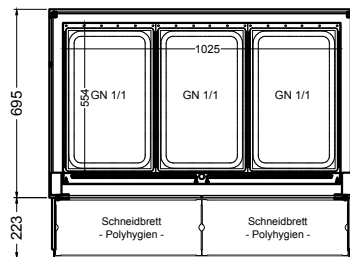

(Kundenseite)

(Bedienseite)

(Schnitt A-A)

(Seitenansicht)

(Grundriss)

(Detail "Easy Change")

(Detail Spiegelsystem)

LEGENDE:	
LED	= LED-Beleuchtung
WB	= Wärmebrücke
HP	= Heizplatte

# BASIC S-112-45 Drop-In

[Art.Nr.: 522322]

(Kundenseite)

(Bedienseite)

(Schnitt A-A)

(Seitenansicht)

(Grundriss)

(Detail "Easy Change")

LEGENDE:	
LED	= LED-Beleuchtung
WB	= Wärmebrücke
HP	= Heizplatte

(Kundenseite)

(Bedienseite)

(Schnitt A-A)

(Seitenansicht)

(Grundriss)

(Detail "Easy Change")

(Detail Spiegelsystem)