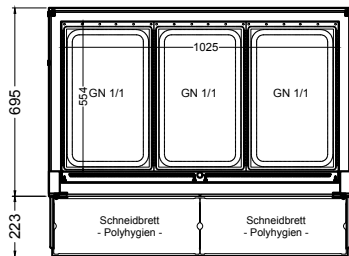

(Kundenseite)

(Bedienseite)

(Schnitt A-A)

(Seitenansicht)

(Grundriss)

(Detail "Easy Change")

(Detail Spiegelsystem)

LEGENDE:	
LED	= LED-Beleuchtung
WB	= Wärmebrücke
HP	= Heizplatte

# BASIC S-112-45 Drop-In

[Art.Nr.: 522322]

(Kundenseite)

(Bedienseite)

(Schnitt A-A)

(Seitenansicht)

(Grundriss)

(Detail "Easy Change")

LEGENDE:	
LED	= LED-Beleuchtung
WB	= Wärmebrücke
HP	= Heizplatte

(Kundenseite)

(Bedienseite)

(Schnitt A-A)

(Seitenansicht)

(Grundriss)

(Detail "Easy Change")

(Detail Spiegelsystem)