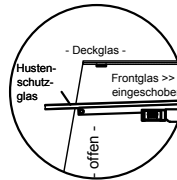

(Kundenseite)

(Bedienseite)

(Schnitt A-A)

(Seitenansicht)

(Grundriss)

(Detail "Easy Change")

(Detail Spiegelsystem)

LEGENDE:	
LED	= LED-Beleuchtung
WB	= Wärmebrücke
HP	= Heizplatte

# BASIC S-112-45 Drop-In

[Art.Nr.: 522322]

(Kundenseite)

(Bedienseite)

(Schnitt A-A)

(Seitenansicht)

(Grundriss)

(Detail "Easy Change")

LEGENDE:	
LED	= LED-Beleuchtung
WB	= Wärmebrücke
HP	= Heizplatte

(Kundenseite)

(Bedienseite)

(Schnitt A-A)

(Seitenansicht)

(Grundriss)

(Detail "Easy Change")

(Detail Spiegelsystem)