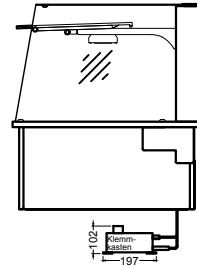

(Kundenseite)

(Bedienseite)

(Schnitt A-A)

(Seitenansicht)

(Grundriss)

(Detail "Easy Change")

(Detail Spiegelsystem)

LEGENDE:	
LED	= LED-Beleuchtung
WB	= Wärmebrücke
HP	= Heizplatte

# BASIC S-112-45 Drop-In

[Art.Nr.: 522322]

(Kundenseite)

(Bedienseite)

(Schnitt A-A)

(Seitenansicht)

(Grundriss)

(Detail "Easy Change")

LEGENDE:	
LED	= LED-Beleuchtung
WB	= Wärmebrücke
HP	= Heizplatte

(Kundenseite)

(Bedienseite)

(Schnitt A-A)

(Seitenansicht)

(Grundriss)

(Detail "Easy Change")

(Detail Spiegelsystem)