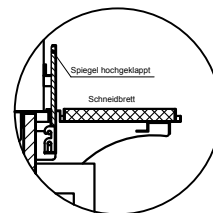

(Kundenseite)

(Bedienseite)

(Schnitt A-A)

(Seitenansicht)

(Grundriss)

(Detail "Easy Change")

(Detail Spiegelsystem)

LEGENDE:	
LED	= LED-Beleuchtung
WB	= Wärmebrücke
HP	= Heizplatte

# BASIC S-112-45 Drop-In

[Art.Nr.: 522322]

(Kundenseite)

(Bedienseite)

(Schnitt A-A)

(Seitenansicht)

(Grundriss)

(Detail "Easy Change")

LEGENDE:	
LED	= LED-Beleuchtung
WB	= Wärmebrücke
HP	= Heizplatte

(Kundenseite)

(Bedienseite)

(Schnitt A-A)

(Seitenansicht)

(Grundriss)

(Detail "Easy Change")

(Detail Spiegelsystem)