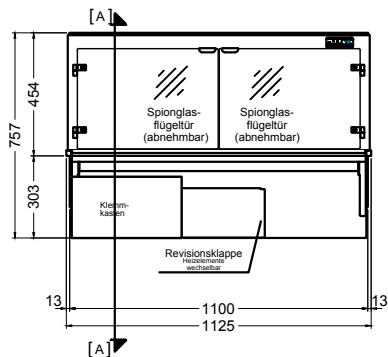

(Kundenseite)

(Bedienseite)

(Schnitt A-A)

(Seitenansicht)

(Grundriss)

(Detail "Easy Change")

(Detail Spiegelsystem)

LEGENDE:	
LED	= LED-Beleuchtung
WB	= Wärmebrücke
HP	= Heizplatte

# BASIC S-112-45 Drop-In

[Art.Nr.: 522322]

(Kundenseite)

(Bedienseite)

(Schnitt A-A)

(Seitenansicht)

(Grundriss)

(Detail "Easy Change")

LEGENDE:	
LED	= LED-Beleuchtung
WB	= Wärmebrücke
HP	= Heizplatte

(Kundenseite)

(Bedienseite)

(Schnitt A-A)

(Seitenansicht)

(Grundriss)

(Detail "Easy Change")

(Detail Spiegelsystem)