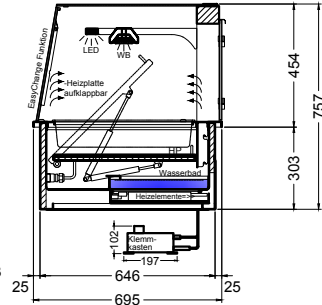

(Kundenseite)

(Bedienseite)

(Schnitt A-A)

(Seitenansicht)

(Grundriss)

(Detail "Easy Change")

(Detail Spiegelsystem)

LEGENDE:	
LED	= LED-Beleuchtung
WB	= Wärmebrücke
HP	= Heizplatte

# BASIC S-112-45 Drop-In

[Art.Nr.: 522322]

(Kundenseite)

(Bedienseite)

(Schnitt A-A)

(Seitenansicht)

(Grundriss)

(Detail "Easy Change")

LEGENDE:	
LED	= LED-Beleuchtung
WB	= Wärmebrücke
HP	= Heizplatte

(Kundenseite)

(Bedienseite)

(Schnitt A-A)

(Seitenansicht)

(Grundriss)

(Detail "Easy Change")

(Detail Spiegelsystem)