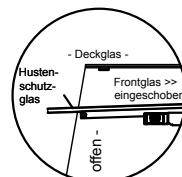

(Kundenseite)

(Bedienseite)

(Schnitt A-A)

(Seitenansicht)

(Grundriss)

(Detail "Easy Change")

(Detail Spiegelsystem)

LEGENDE:	
LED	= LED-Beleuchtung
WB	= Wärmebrücke
HP	= Heizplatte

# BASIC S-112-45 Drop-In

[Art.Nr.: 522322]

(Kundenseite)

(Bedienseite)

(Schnitt A-A)

(Seitenansicht)

(Grundriss)

(Detail "Easy Change")

LEGENDE:	
LED	= LED-Beleuchtung
WB	= Wärmebrücke
HP	= Heizplatte

(Kundenseite)

(Bedienseite)

(Schnitt A-A)

(Seitenansicht)

(Grundriss)

(Detail "Easy Change")

(Detail Spiegelsystem)