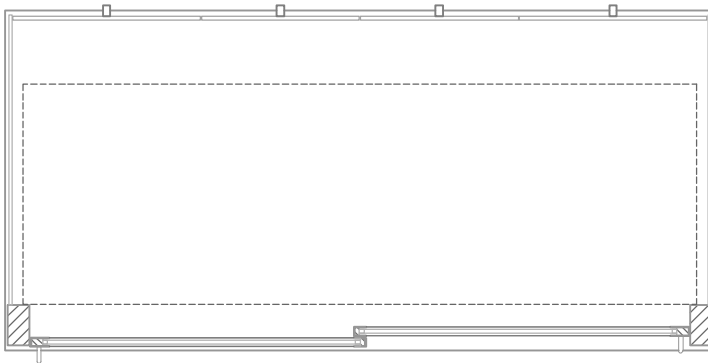

# Masszeichnung

Glasaufbau, ungekühlt **GUK GR-145-70 KL**

(Bedienseite)

(Seitenansicht)

(Kundenseite)

(Grundriss)

[Art.Nr.: 310542]

**GUK GR-145-70 KL**