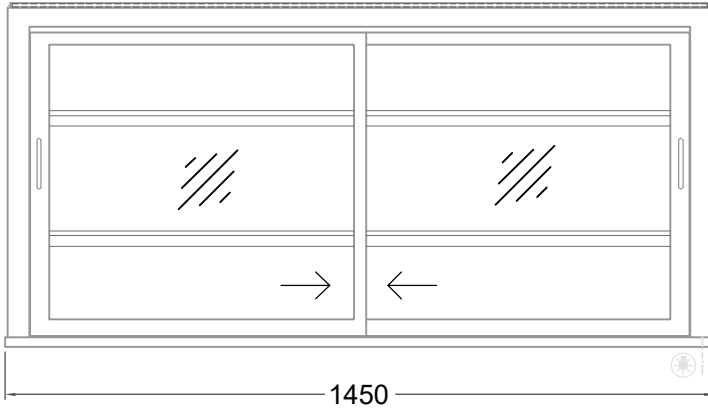

# Masszeichnung

Glasaufbau, ungekühlt **GUK GR-145-70 KL**

(Bedienseite)

(Seitenansicht)

(Kundenseite)

(Grundriss)

[Art.Nr.: 310542]

**GUK GR-145-70 KL**