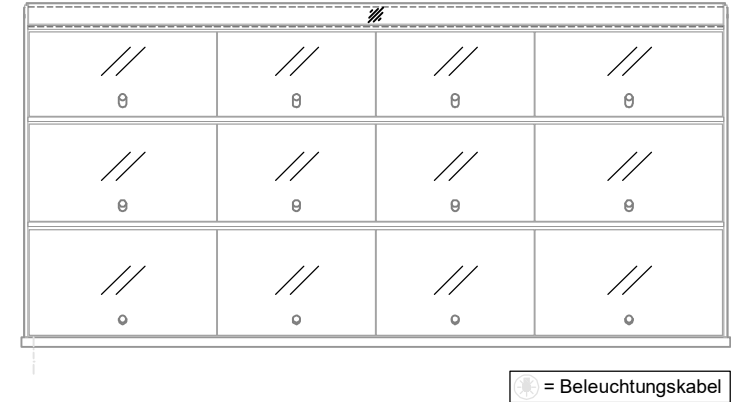

# Masszeichnung

Glasaufbau, ungekühlt **GUK GR-145-70 KL**

(Bedienseite)

(Seitenansicht)

(Kundenseite)

(Grundriss)

[Art.Nr.: 310542]

**GUK GR-145-70 KL**