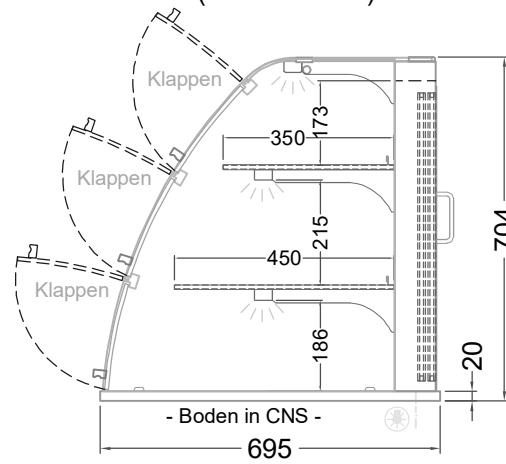

# Masszeichnung

Glasaufbau, ungekühlt **GUK GR-145-70 KL**

(Bedienseite)

(Seitenansicht)

(Kundenseite)

(Grundriss)

[Art.Nr.: 310542]

**GUK GR-145-70 KL**