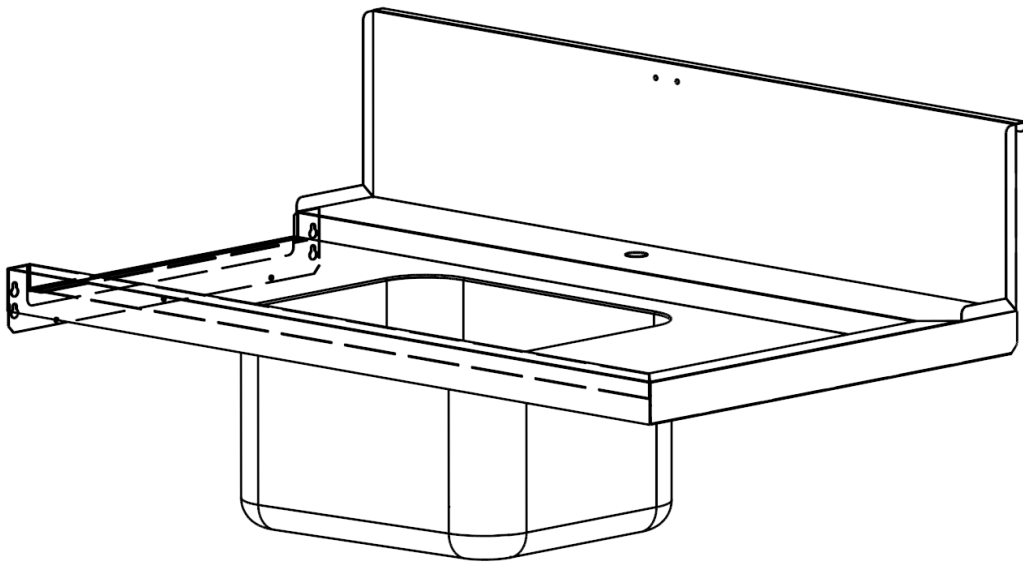

Ersatzteilliste-Explosionszeichnung

Kompakt-Vorwaschtisch **BHHPTBH14R**

[Art. 406865310]

**TAVOLO PRELAVAGGIO CON VASCA
PREWASH TABLE WITH BOWL**

PNC	MODEL	L = mm	H = mm	REF	PNC	MODEL	L = mm	H = mm	REF
865306		800	745	a	865402		900	705	s
865307		800	745	b	865403		900	705	t
865308		1200	745	c	865404		1200	705	u
865309		1200	745	d	865405		1200	705	w
865310		1400	745	e	865406		1300	705	x
865311		1400	745	f	865407		1300	705	y
865312		1800	745	g	865408		1600	705	z
865313		1800	745	h	865409		1600	705	a1
865314		1200	745	i	865410		1200	705	b1
865315		1200	745	j	865411		1200	705	c1
865328		1200	745	k	865412		1700	705	d1
865329		1200	745	l	865413		1700	705	e1
865332		1800	745	m	865425		1600	705	f1
865333		1800	745	n	865426		1600	705	g1
865357		900	745	o					
865358		1400	745	p					
865361		900	745	q					
865362		1400	745	r					

Pag.	Descrizione	Description
1	Indice	Index
2-3	Disegni	Drawings
4	Lista ricambi	Spare parts list

Model / Modello: HT - RT

TAVOLO PRELAVAGGIO CON VASCA - HT
HT - PREWASH TABLE WITH BOWL

TAVOLO PRELAVAGGIO CON VASCA - RT
RT - PREWASH TABLE WITH BOWL

3

2

1

TAVOLO PRELAVAGGIO CON VASCA - HT
HT - PREWASH TABLE WITH BOWL

POS	Validità dal 18/02/2019	COD	DESCRIZIONE	DESCRIPTION	Alias code	NOTES/REF.
1		0PEA26	Piedino inox/nylon 40x40 H100	Feet inox/nylon 40x40 H100	400688001	a,b,c,d,e,f,g,h,i,j,k,l,m, n,o,p,q,r,s,t,u,w ,x,y,z, a1,b1,c1,d1,e1,f1,g1
2		0PEB29	Piletta 2"	Piletta 2"	100100159	a,b,c,d,e,f,g,h,i,j,k,l,m, n,o,p,q,r,s,t,u,w ,x,y,z, a1,b1,c1,d1,e1,f1,g1
3		0PEA29	Troppo pieno 280	Troppo pieno 280	100100013	a,b,c,d,e,f,g,h,i,j,k,l,m, n,o,p,q,r,s,t,u,w ,x,y,z, a1,b1,c1,d1,e1,f1,g1
4			Filtro per Pozzetto		202400287	k,l,m,n,o,p,q,r