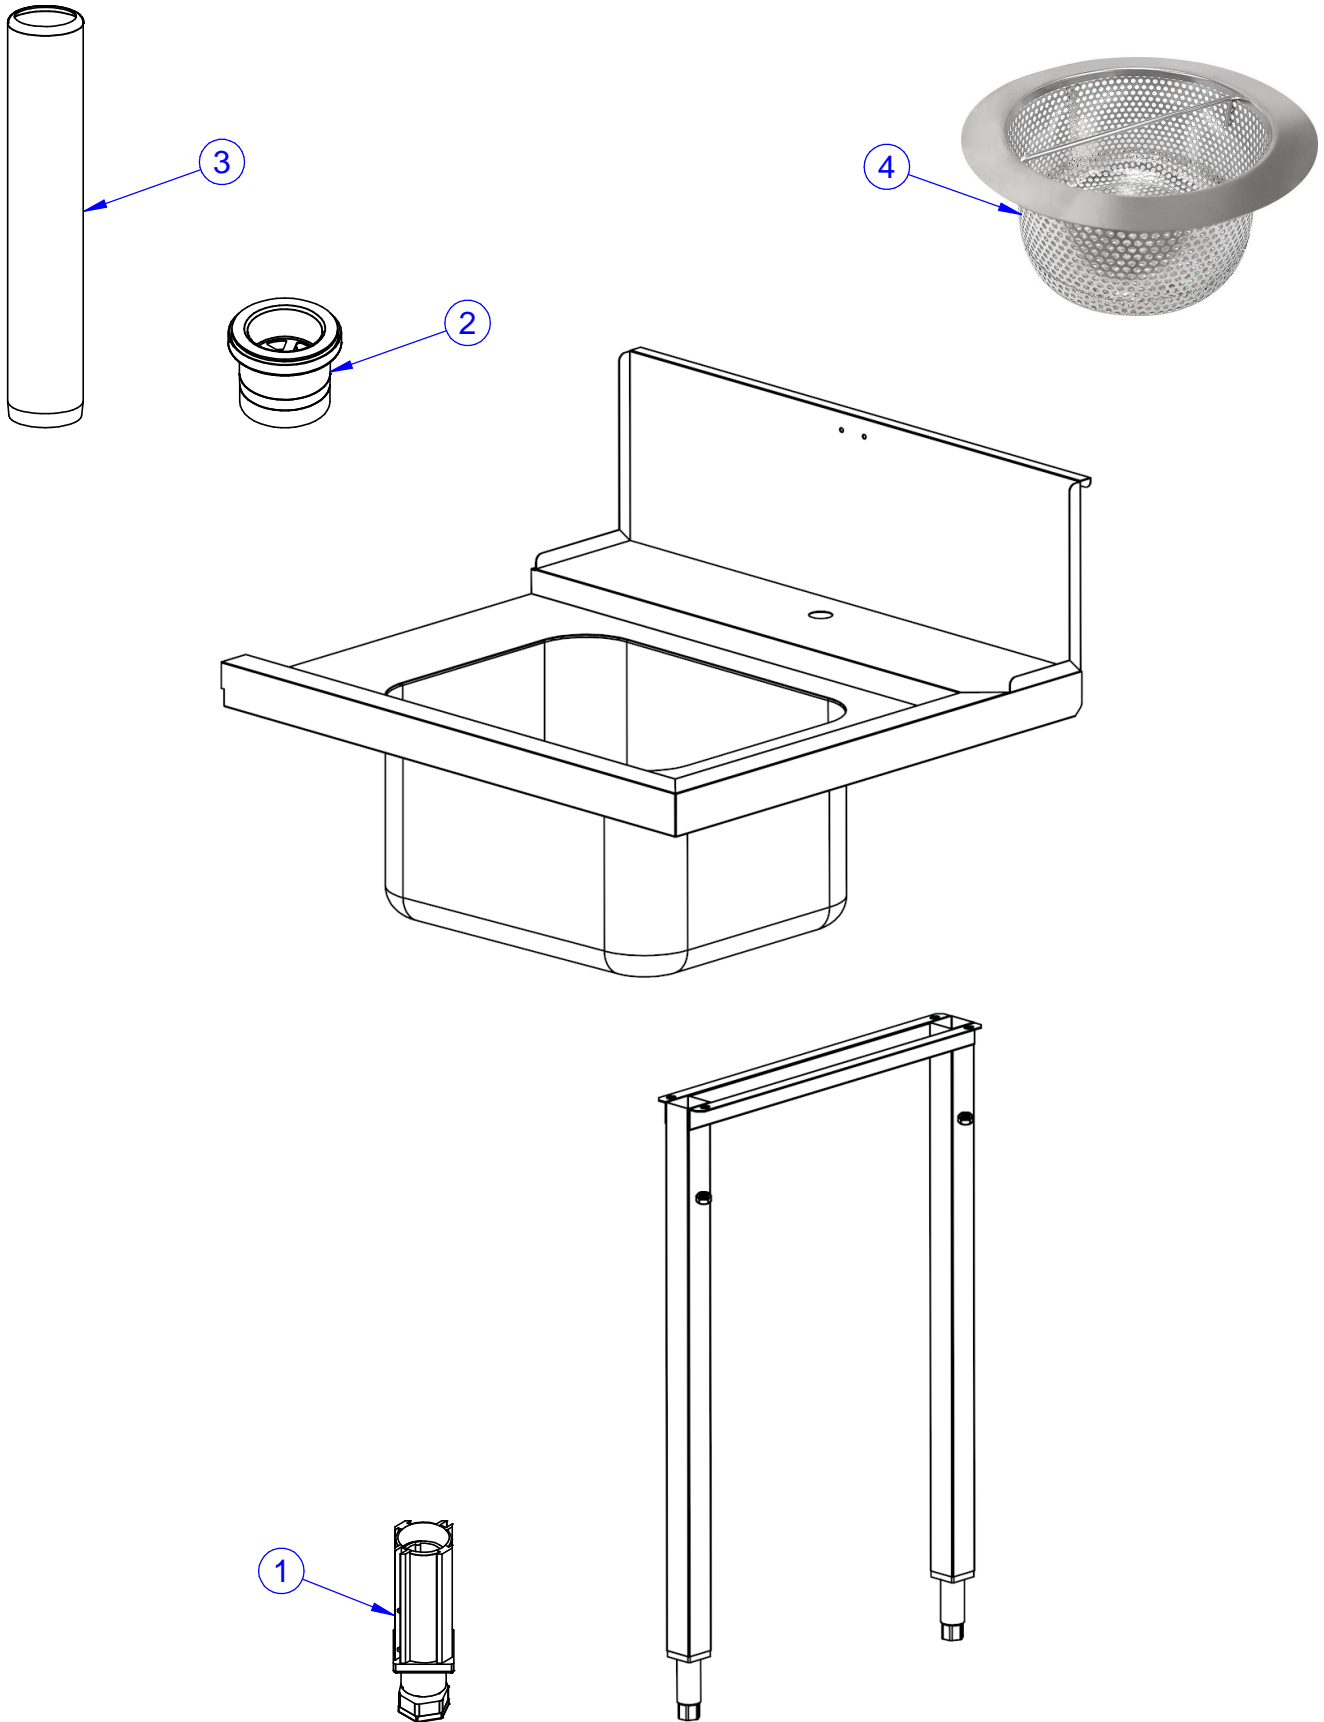

Ersatzteilliste-Explosionszeichnung

Kompakt-Vorwaschtisch **BHHPTBH14R**

[Art. 406865310]

**TAVOLO PRELAVAGGIO CON VASCA
PREWASH TABLE WITH BOWL**

PNC	MODEL	L = mm	H = mm	REF	PNC	MODEL	L = mm	H = mm	REF
865306		800	745	a	865402		900	705	s
865307		800	745	b	865403		900	705	t
865308		1200	745	c	865404		1200	705	u
865309		1200	745	d	865405		1200	705	w
865310		1400	745	e	865406		1300	705	x
865311		1400	745	f	865407		1300	705	y
865312		1800	745	g	865408		1600	705	z
865313		1800	745	h	865409		1600	705	a1
865314		1200	745	i	865410		1200	705	b1
865315		1200	745	j	865411		1200	705	c1
865328		1200	745	k	865412		1700	705	d1
865329		1200	745	l	865413		1700	705	e1
865332		1800	745	m	865425		1600	705	f1
865333		1800	745	n	865426		1600	705	g1
865357		900	745	o					
865358		1400	745	p					
865361		900	745	q					
865362		1400	745	r					

Pag.	Descrizione	Description
1	Indice	Index
2-3	Disegni	Drawings
4	Lista ricambi	Spare parts list

Model / Modello: HT - RT

TAVOLO PRELAVAGGIO CON VASCA - HT
HT - PREWASH TABLE WITH BOWL

TAVOLO PRELAVAGGIO CON VASCA - RT
RT - PREWASH TABLE WITH BOWL

3

2

1

TAVOLO PRELAVAGGIO CON VASCA - HT
HT - PREWASH TABLE WITH BOWL

POS	Validità dal 18/02/2019	COD	DESCRIZIONE	DESCRIPTION	Alias code	NOTES/REF.
1		0PEA26	Piedino inox/nylon 40x40 H100	Feet inox/nylon 40x40 H100	400688001	a,b,c,d,e,f,g,h,i,j,k,l,m, n,o,p,q,r,s,t,u,w ,x,y,z, a1,b1,c1,d1,e1,f1,g1
2		0PEB29	Piletta 2"	Piletta 2"	100100159	a,b,c,d,e,f,g,h,i,j,k,l,m, n,o,p,q,r,s,t,u,w ,x,y,z, a1,b1,c1,d1,e1,f1,g1
3		0PEA29	Troppo pieno 280	Troppo pieno 280	100100013	a,b,c,d,e,f,g,h,i,j,k,l,m, n,o,p,q,r,s,t,u,w ,x,y,z, a1,b1,c1,d1,e1,f1,g1
4			Filtro per Pozzetto		202400287	k,l,m,n,o,p,q,r