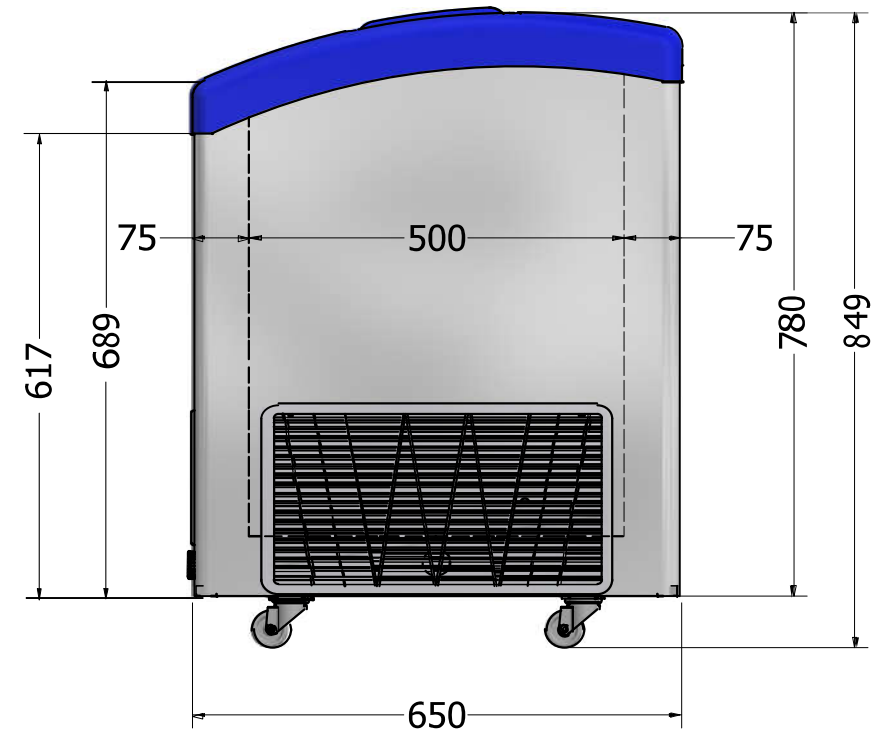

Masszeichnung

Kühl- / Tiefkühl-Impulstruhe FOCUS 131 LED

Abisoliertes Kabel

LED 21