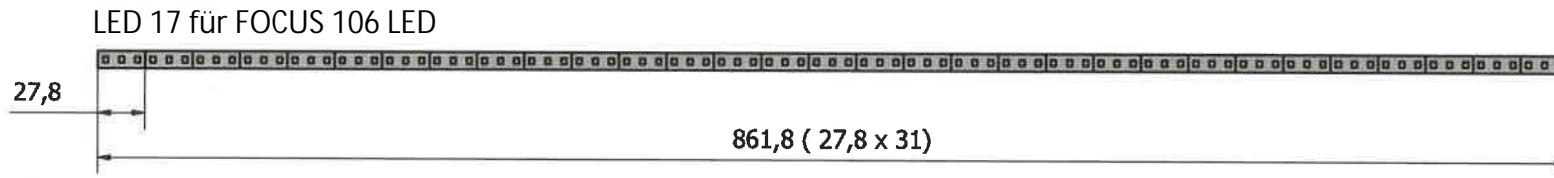

Masszeichnung

Kühl- / Tiefkühl-Impulstruhe FOCUS 131 LED

Abisoliertes Kabel

LED 21