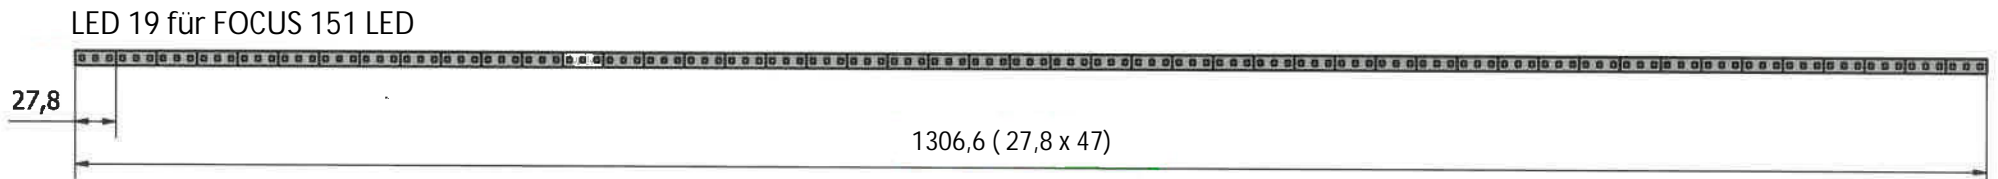

Masszeichnung

Kühl- / Tiefkühl-Impulstruhe FOCUS 131 LED

Abisoliertes Kabel

LED 21