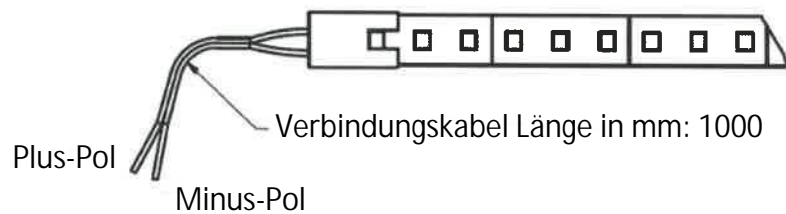

Masszeichnung

Kühl- / Tiefkühl-Impulstruhe FOCUS 131 LED

Abisoliertes Kabel

LED 21