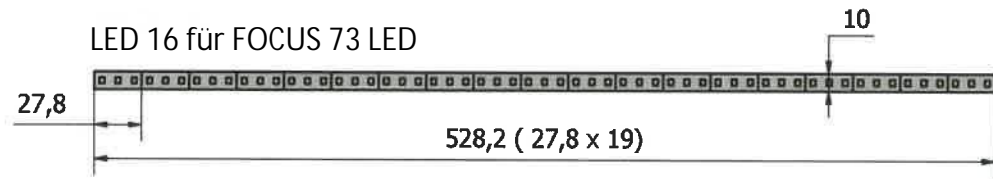

Masszeichnung

Kühl- / Tiefkühl-Impulstruhe FOCUS 131 LED

Abisoliertes Kabel

LED 21