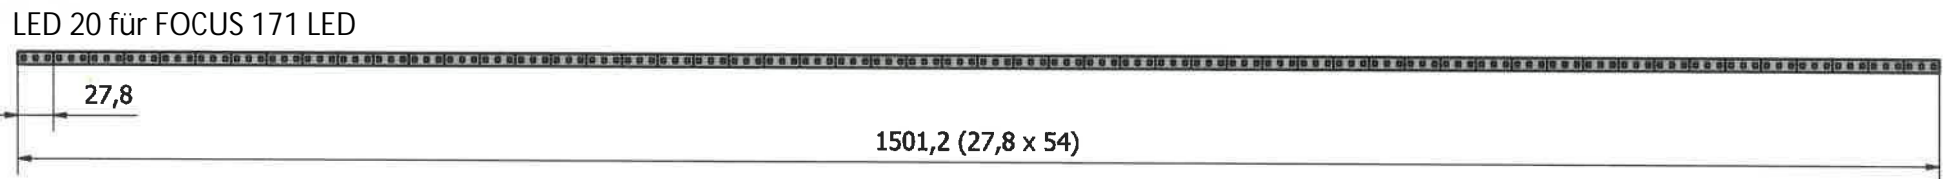

Masszeichnung

Kühl- / Tiefkühl-Impulstruhe FOCUS 131 LED

Abisoliertes Kabel

LED 21