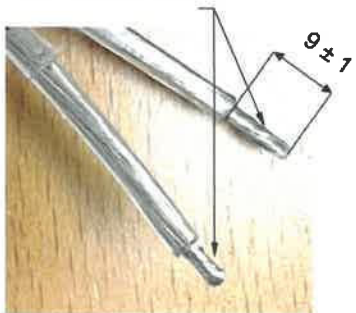

Masszeichnung

Kühl- / Tiefkühl-Impulstruhe FOCUS 131 LED

Abisoliertes Kabel

LED 21