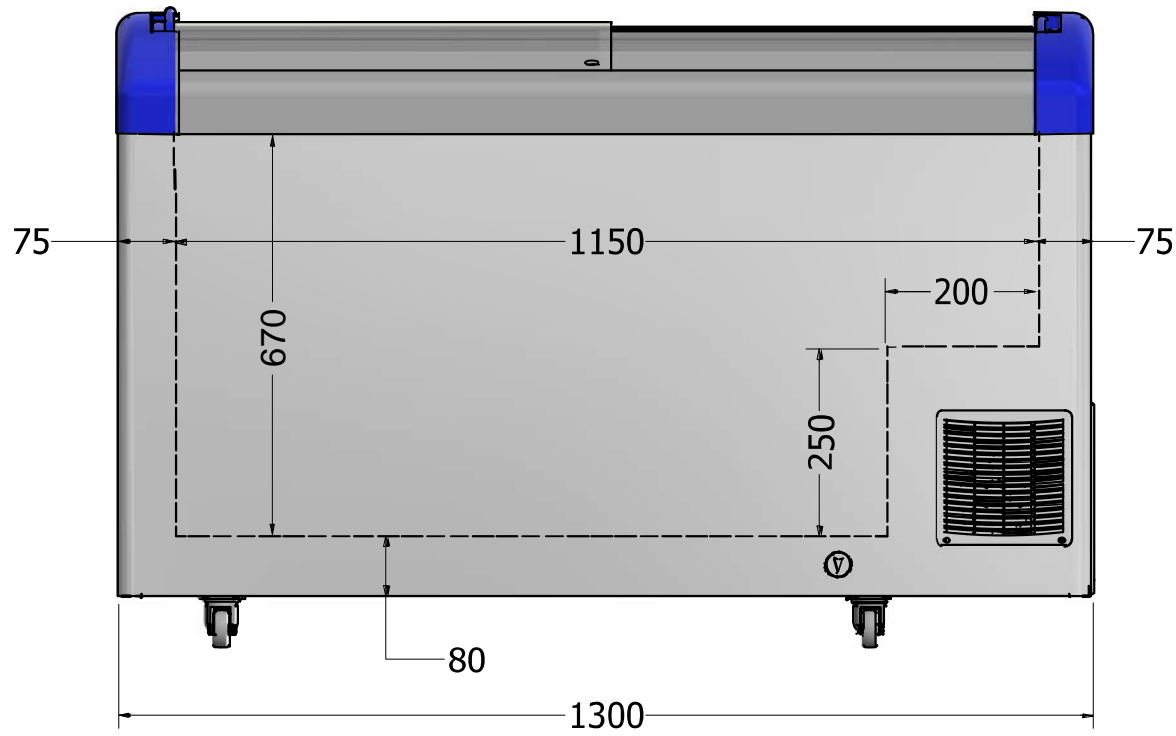

Masszeichnung

Kühl- / Tiefkühl-Impulstruhe FOCUS 131 LED

Abisoliertes Kabel

LED 21