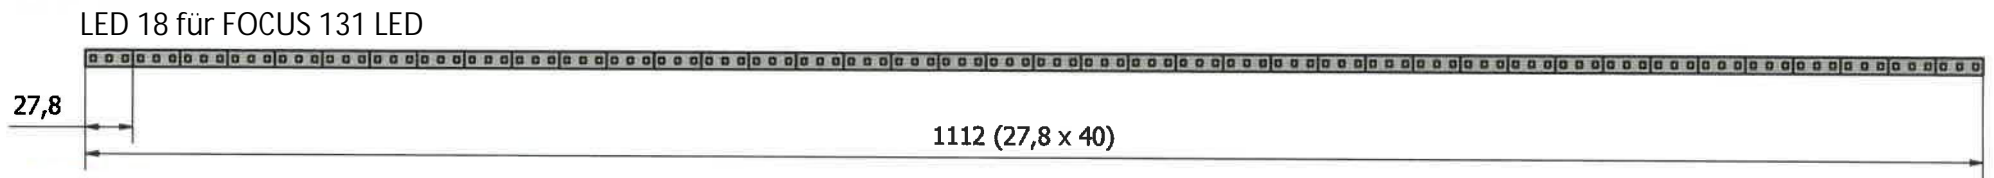

Masszeichnung

Kühl- / Tiefkühl-Impulstruhe FOCUS 131 LED

Abisoliertes Kabel

LED 21