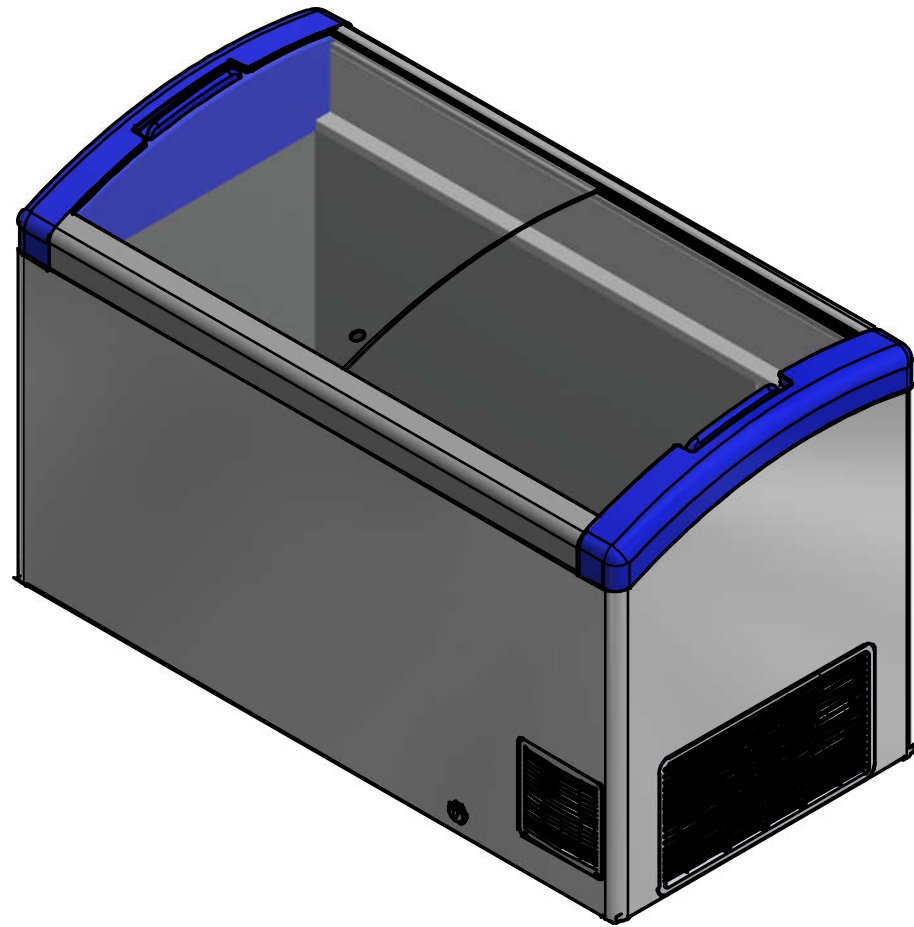

Masszeichnung

Kühl- / Tiefkühl-Impulstruhe FOCUS 131 LED

Abisoliertes Kabel

LED 21