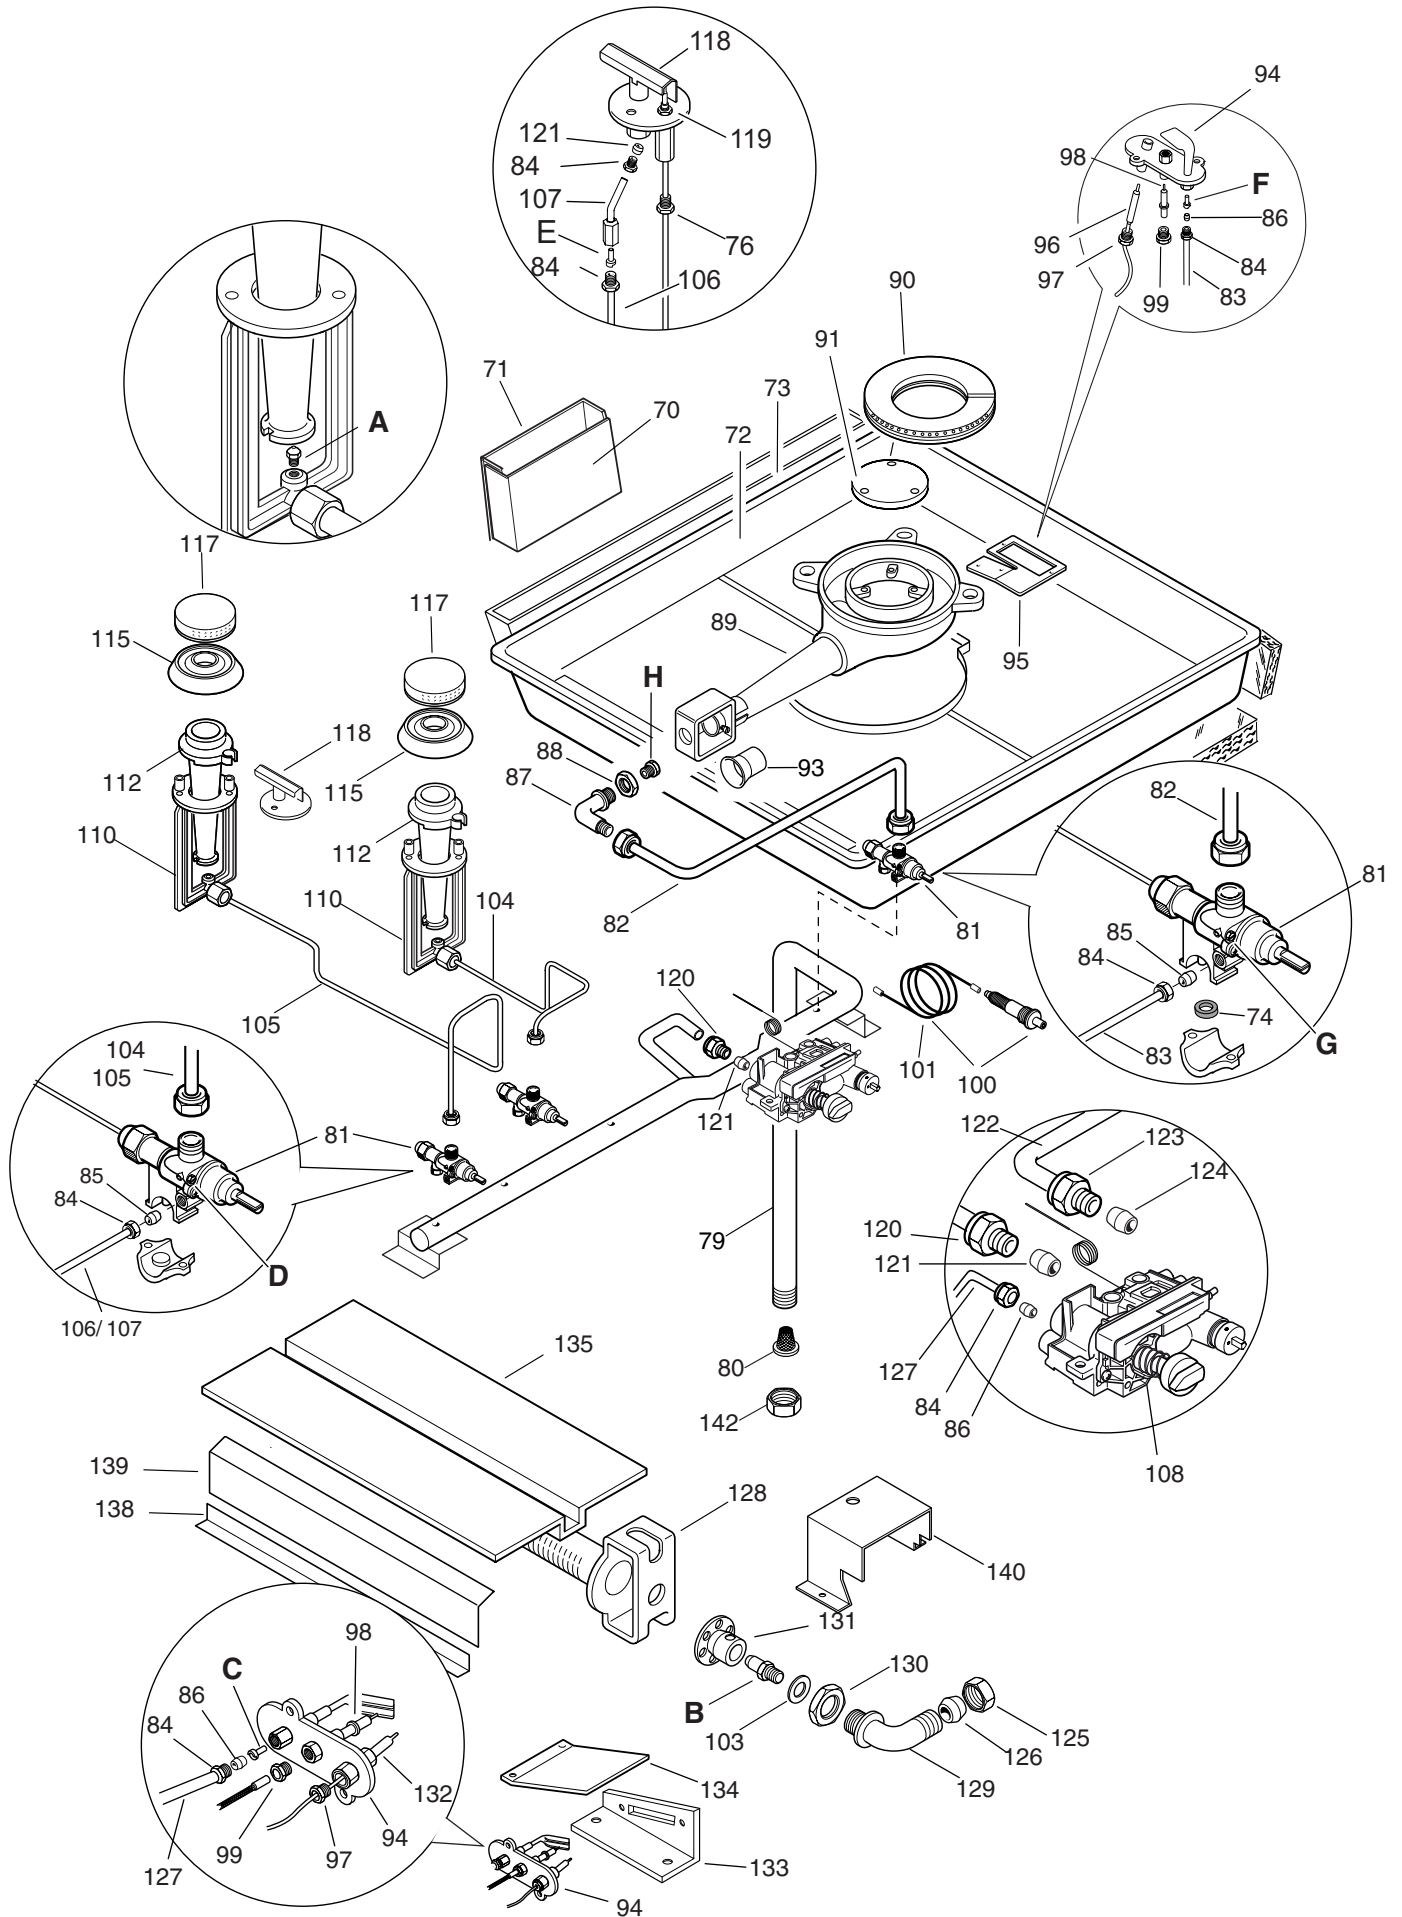

Ersatzteilliste-Explosionszeichnung

Gas-Glühplattenherd **GGH7 / B2FGB**

[Art. 406372009]

TUTTAPIASTRA GAS E700XP GAS SOLID TOP E700XP

PNC	Model	Ref	Brand	Version	Notes
371007	E7STGH1000	q	ELX	GAS	SOLID TOP 800MM
371008	E7STGH10G0	a	ELX	GAS	OVEN 800 MM
371009	E7STGH30G0	b	ELX	GAS	2 BURNERS + OVEN 800 MM
371010	E7STGL3010	c	ELX	GAS	2 BURN. + OVEN + OPEN BURN.1200MM
371011	E7STGH3000	r	ELX	GAS	SOLID TOP + 2 BURNERS 800MM
371012	E7STGL5000	m	ELX	GAS	SOLID TOP + 4 BURNERS 1200 MM
371217	E7STGH10GA	j	ELX	GAS	SOLID TOP + OVEN 800 MM AUSTRALIA
371218	E7STGL301A	k	ELX	GAS	2 BURN. + OVEN + OPEN BURN 1200MM AUSTRALIA
372007	Z7STGH1000	s	ZAN	GAS	SOLID TOP 800MM
372008	Z7STGH10G0	d	ZAN	GAS	SOLID TOP + OVEN 800 MM
372009	Z7STGH30G0	e	ZAN	GAS	2 BURNERS + OVEN 800 MM
372010	Z7STGL3010	f	ZAN	GAS	2 BURN. + OVEN + OPEN BURN.1200MM
372011	Z7STGH3000	t	ZAN	GAS	SOLID TOP + 2 BURNERS 800MM
372012	Z7STGL5000	u	ZAN	GAS	2-BURNER+SOLID TOP+2 BURNER 1200 MM
372160	Z7STGH100H	v	ZAN	GAS	SOLID TOP 800 MM-HAKVOORT
372217	Z7STGH10GA	l	ZAN	GAS	SOLID TOP + OVEN 800 MM AUSTRALIA
372218	Z7STGL301A	n	ZAN	GAS	GAS SOLID TOP+2 BURN.+OVEN+OPEN B.1200MM
373007	A7STGH1000	w	OEM	GAS	SOLID TOP 800MM
373008	A7STGH10G0	g	OEM	GAS	SOLID TOP + OVEN 800 MM
373009	A7STGH30G0	h	OEM	GAS	2 BURNERS + OVEN 800 MM
373010	A7STGL3010	i	OEM	GAS	2 BURN. + OVEN + OPEN BURN.1200MM
373011	A7STGH3000	x	OEM	GAS	SOLID TOP + 2 BURNERS 800MM
373217	A7STGH10GA	o	OEM	GAS	GAS SOLID TOP+OVEN 800 MM AUSTRALIA
373218	O7GCGH4CG0	p	OEM	GAS	GAS SOLID TOP+2BURN.+OVEN+OPEN B.1200AUS

A - Ugello bruciatore / Burner nozzle ø60			
6DGT Code	Ref. / Notes		
059314	ø1.15	3+3B/P	G30 30mbar
0A2076	ø1.10	3B/P	G30 37mbar
0C2807	ø1.10	3B/P	G30 50mbar
0C2809	ø1.85	2H/2E+	G20 20mbar
0C2808	ø1.75	2H	G20 25mbar
0C2805	ø1.75/2.10	2L	G25 25mbar
0C2345	ø1.65/1.90	2K	G25.3 25mbar
0C2806	ø1.85/2.10	2ELL	G25 20mbar
0C2805	ø1.75/2.10	2S	G25.1 25mbar
0C5475	ø3.50	1a	G110 8mbar
0C3658	ø3.30	1b	G120 8mbar