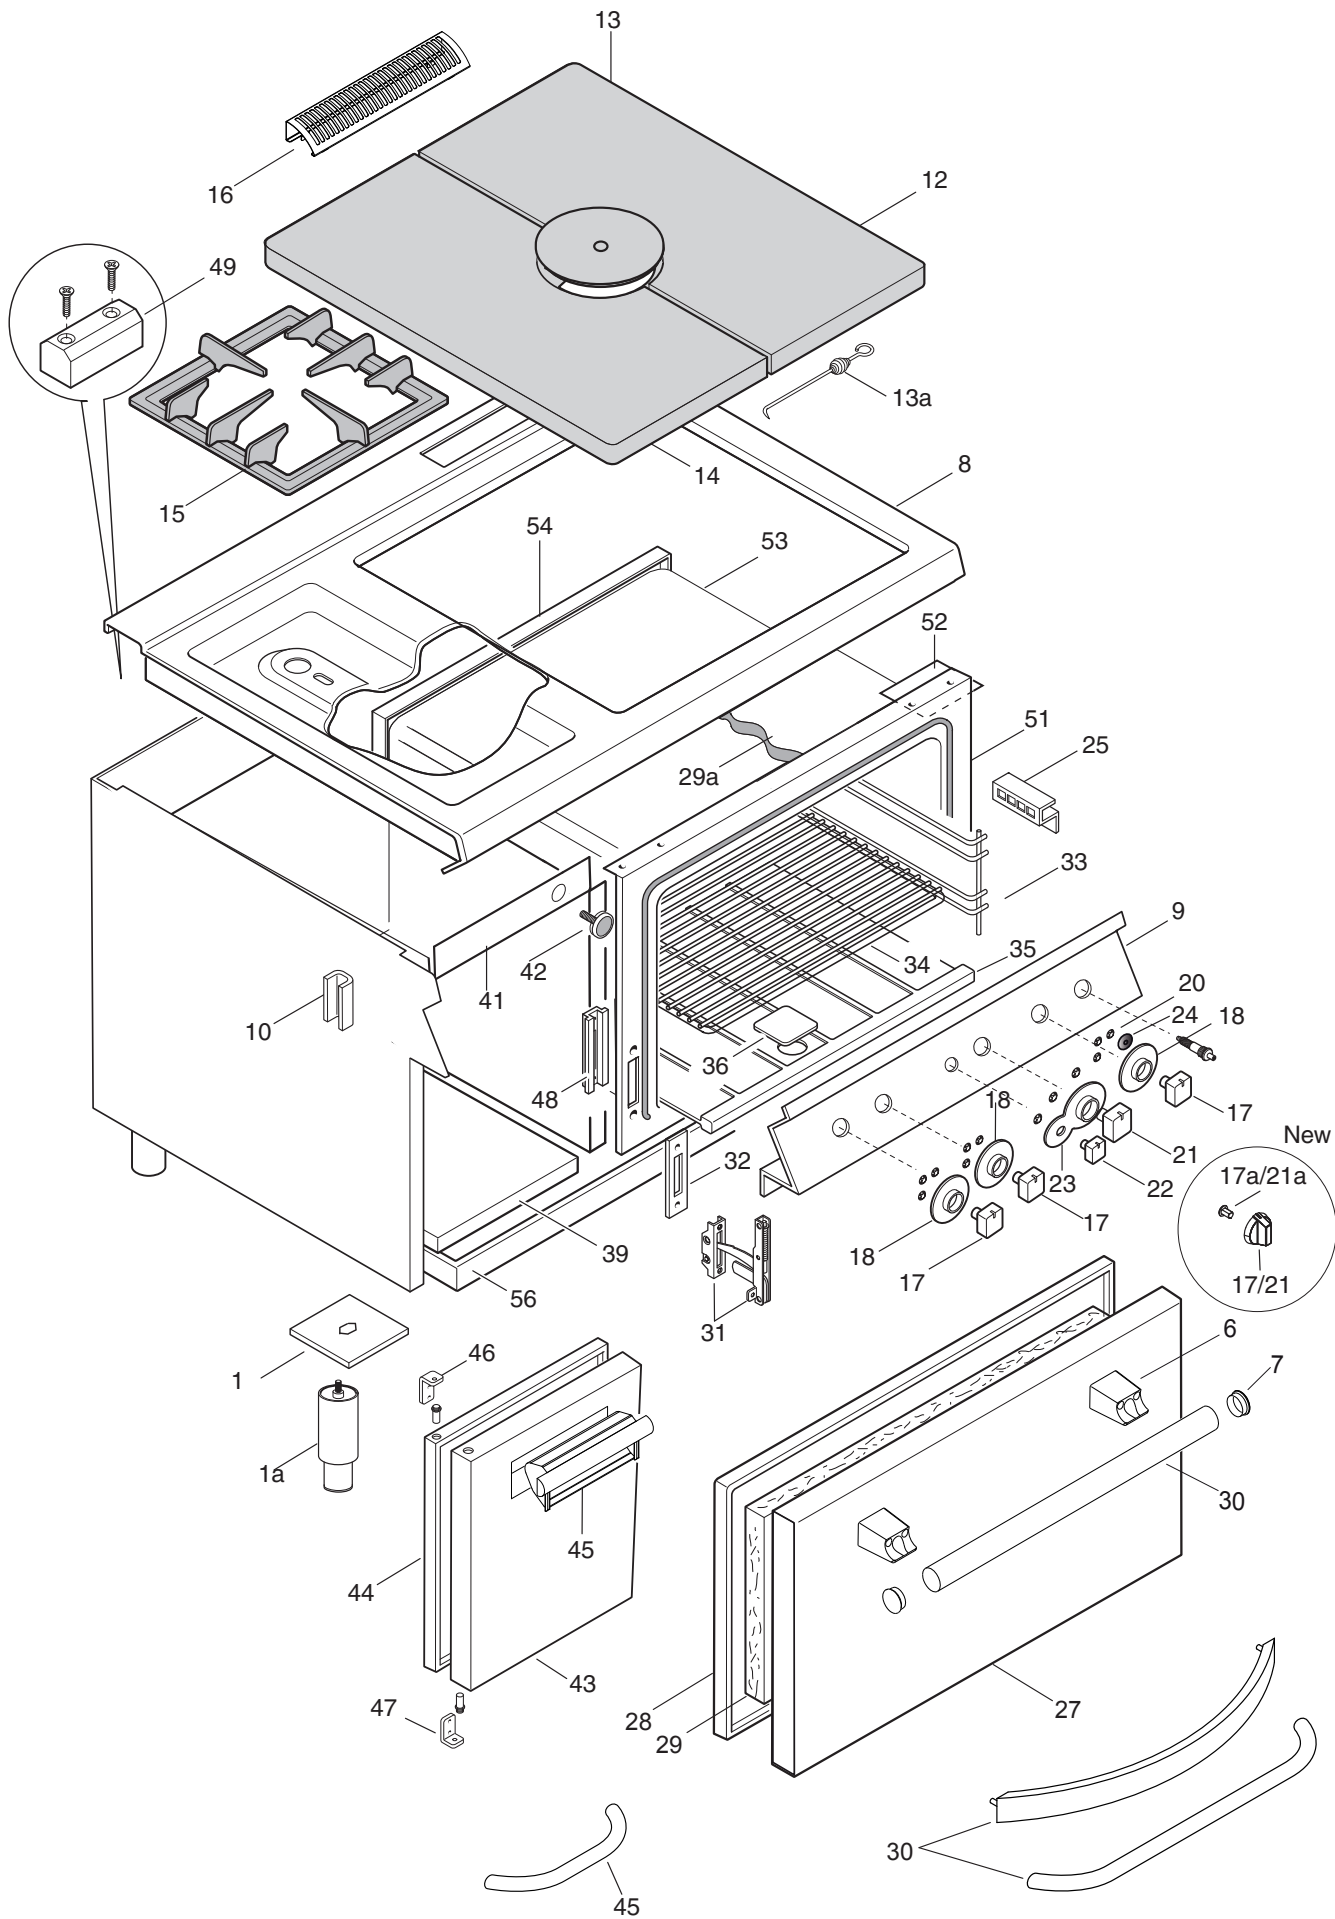

Ersatzteilliste-Explosionszeichnung

Gas-Glühplattenherd **GGH7 / B2FGB**

[Art. 406372009]

TUTTAPIASTRA GAS E700XP GAS SOLID TOP E700XP

PNC	Model	Ref	Brand	Version	Notes
371007	E7STGH1000	q	ELX	GAS	SOLID TOP 800MM
371008	E7STGH10G0	a	ELX	GAS	OVEN 800 MM
371009	E7STGH30G0	b	ELX	GAS	2 BURNERS + OVEN 800 MM
371010	E7STGL3010	c	ELX	GAS	2 BURN. + OVEN + OPEN BURN.1200MM
371011	E7STGH3000	r	ELX	GAS	SOLID TOP + 2 BURNERS 800MM
371012	E7STGL5000	m	ELX	GAS	SOLID TOP + 4 BURNERS 1200 MM
371217	E7STGH10GA	j	ELX	GAS	SOLID TOP + OVEN 800 MM AUSTRALIA
371218	E7STGL301A	k	ELX	GAS	2 BURN. + OVEN + OPEN BURN 1200MM AUSTRALIA
372007	Z7STGH1000	s	ZAN	GAS	SOLID TOP 800MM
372008	Z7STGH10G0	d	ZAN	GAS	SOLID TOP + OVEN 800 MM
372009	Z7STGH30G0	e	ZAN	GAS	2 BURNERS + OVEN 800 MM
372010	Z7STGL3010	f	ZAN	GAS	2 BURN. + OVEN + OPEN BURN.1200MM
372011	Z7STGH3000	t	ZAN	GAS	SOLID TOP + 2 BURNERS 800MM
372012	Z7STGL5000	u	ZAN	GAS	2-BURNER+SOLID TOP+2 BURNER 1200 MM
372160	Z7STGH100H	v	ZAN	GAS	SOLID TOP 800 MM-HAKVOORT
372217	Z7STGH10GA	l	ZAN	GAS	SOLID TOP + OVEN 800 MM AUSTRALIA
372218	Z7STGL301A	n	ZAN	GAS	GAS SOLID TOP+2 BURN.+OVEN+OPEN B.1200MM
373007	A7STGH1000	w	OEM	GAS	SOLID TOP 800MM
373008	A7STGH10G0	g	OEM	GAS	SOLID TOP + OVEN 800 MM
373009	A7STGH30G0	h	OEM	GAS	2 BURNERS + OVEN 800 MM
373010	A7STGL3010	i	OEM	GAS	2 BURN. + OVEN + OPEN BURN.1200MM
373011	A7STGH3000	x	OEM	GAS	SOLID TOP + 2 BURNERS 800MM
373217	A7STGH10GA	o	OEM	GAS	GAS SOLID TOP+OVEN 800 MM AUSTRALIA
373218	O7GCGH4CG0	p	OEM	GAS	GAS SOLID TOP+2BURN.+OVEN+OPEN B.1200AUS

A - Ugello bruciatore / Burner nozzle ø60			
6DGT Code	Ref. / Notes		
059314	ø1.15	3+3B/P	G30 30mbar
0A2076	ø1.10	3B/P	G30 37mbar
0C2807	ø1.10	3B/P	G30 50mbar
0C2809	ø1.85	2H/2E+	G20 20mbar
0C2808	ø1.75	2H	G20 25mbar
0C2805	ø1.75/2.10	2L	G25 25mbar
0C2345	ø1.65/1.90	2K	G25.3 25mbar
0C2806	ø1.85/2.10	2ELL	G25 20mbar
0C2805	ø1.75/2.10	2S	G25.1 25mbar
0C5475	ø3.50	1a	G110 8mbar
0C3658	ø3.30	1b	G120 8mbar