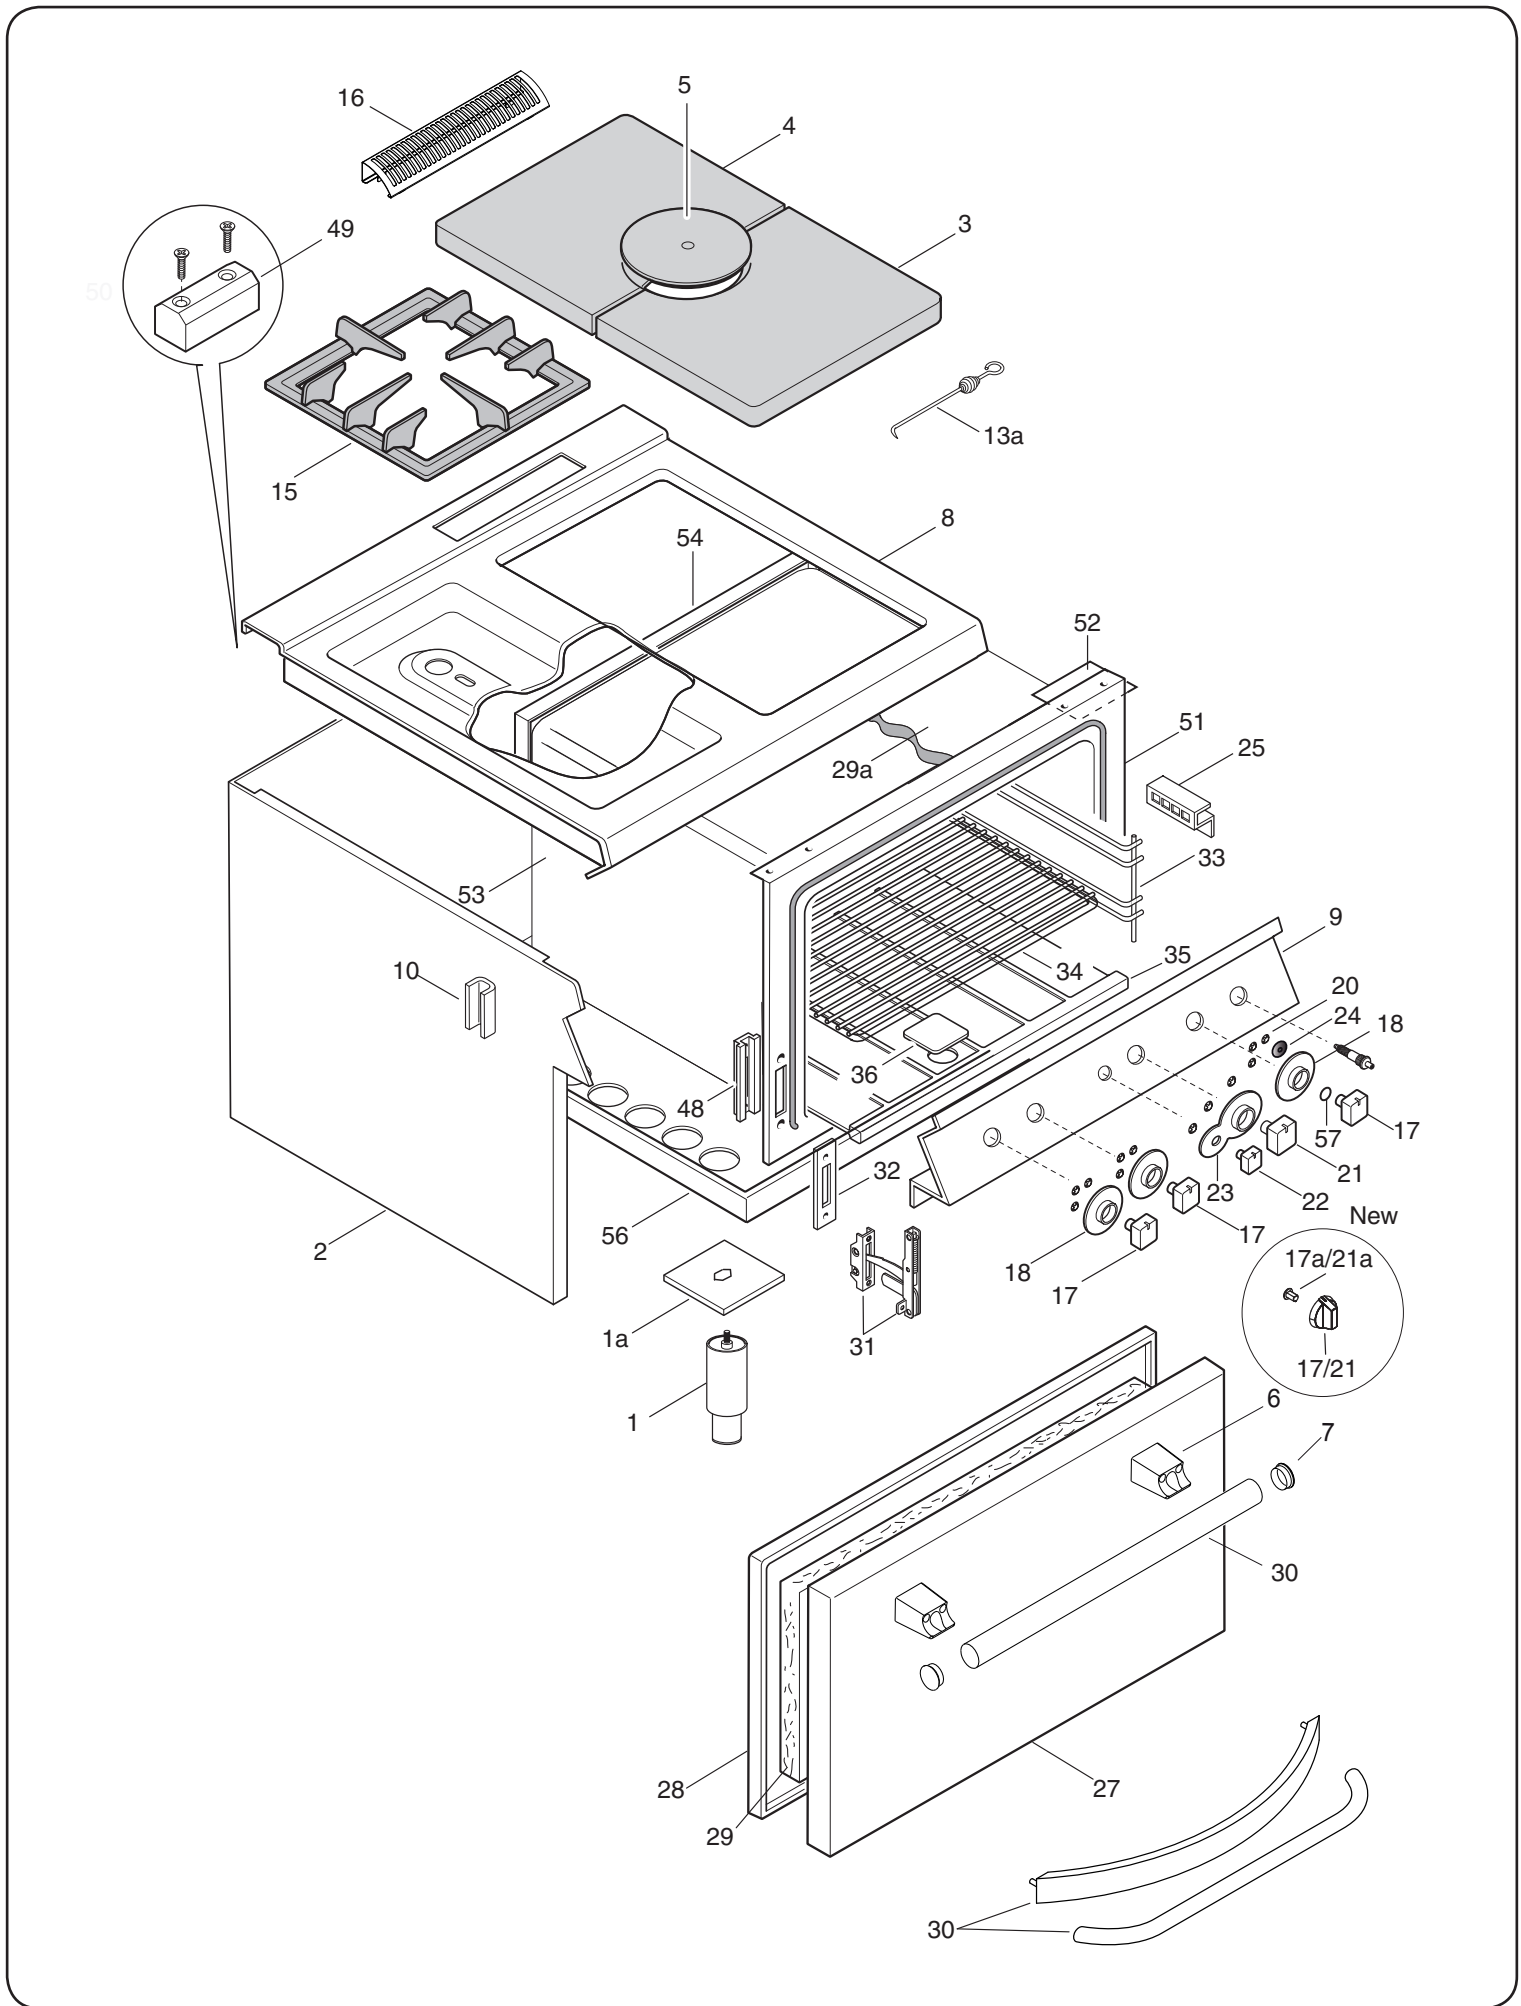

Ersatzteilliste-Explosionszeichnung

Gas-Glühplattenherd **GGH7 / B2FGB**

[Art. 406372009]

TUTTAPIASTRA GAS E700XP GAS SOLID TOP E700XP

PNC	Model	Ref	Brand	Version	Notes
371007	E7STGH1000	q	ELX	GAS	SOLID TOP 800MM
371008	E7STGH10G0	a	ELX	GAS	OVEN 800 MM
371009	E7STGH30G0	b	ELX	GAS	2 BURNERS + OVEN 800 MM
371010	E7STGL3010	c	ELX	GAS	2 BURN. + OVEN + OPEN BURN.1200MM
371011	E7STGH3000	r	ELX	GAS	SOLID TOP + 2 BURNERS 800MM
371012	E7STGL5000	m	ELX	GAS	SOLID TOP + 4 BURNERS 1200 MM
371217	E7STGH10GA	j	ELX	GAS	SOLID TOP + OVEN 800 MM AUSTRALIA
371218	E7STGL301A	k	ELX	GAS	2 BURN. + OVEN + OPEN BURN 1200MM AUSTRALIA
372007	Z7STGH1000	s	ZAN	GAS	SOLID TOP 800MM
372008	Z7STGH10G0	d	ZAN	GAS	SOLID TOP + OVEN 800 MM
372009	Z7STGH30G0	e	ZAN	GAS	2 BURNERS + OVEN 800 MM
372010	Z7STGL3010	f	ZAN	GAS	2 BURN. + OVEN + OPEN BURN.1200MM
372011	Z7STGH3000	t	ZAN	GAS	SOLID TOP + 2 BURNERS 800MM
372012	Z7STGL5000	u	ZAN	GAS	2-BURNER+SOLID TOP+2 BURNER 1200 MM
372160	Z7STGH100H	v	ZAN	GAS	SOLID TOP 800 MM-HAKVOORT
372217	Z7STGH10GA	l	ZAN	GAS	SOLID TOP + OVEN 800 MM AUSTRALIA
372218	Z7STGL301A	n	ZAN	GAS	GAS SOLID TOP+2 BURN.+OVEN+OPEN B.1200MM
373007	A7STGH1000	w	OEM	GAS	SOLID TOP 800MM
373008	A7STGH10G0	g	OEM	GAS	SOLID TOP + OVEN 800 MM
373009	A7STGH30G0	h	OEM	GAS	2 BURNERS + OVEN 800 MM
373010	A7STGL3010	i	OEM	GAS	2 BURN. + OVEN + OPEN BURN.1200MM
373011	A7STGH3000	x	OEM	GAS	SOLID TOP + 2 BURNERS 800MM
373217	A7STGH10GA	o	OEM	GAS	GAS SOLID TOP+OVEN 800 MM AUSTRALIA
373218	O7GCGH4CG0	p	OEM	GAS	GAS SOLID TOP+2BURN.+OVEN+OPEN B.1200AUS

A - Ugello bruciatore / Burner nozzle ø60			
6DGT Code	Ref. / Notes		
059314	ø1.15	3+3B/P	G30 30mbar
0A2076	ø1.10	3B/P	G30 37mbar
0C2807	ø1.10	3B/P	G30 50mbar
0C2809	ø1.85	2H/2E+	G20 20mbar
0C2808	ø1.75	2H	G20 25mbar
0C2805	ø1.75/2.10	2L	G25 25mbar
0C2345	ø1.65/1.90	2K	G25.3 25mbar
0C2806	ø1.85/2.10	2ELL	G25 20mbar
0C2805	ø1.75/2.10	2S	G25.1 25mbar
0C5475	ø3.50	1a	G110 8mbar
0C3658	ø3.30	1b	G120 8mbar